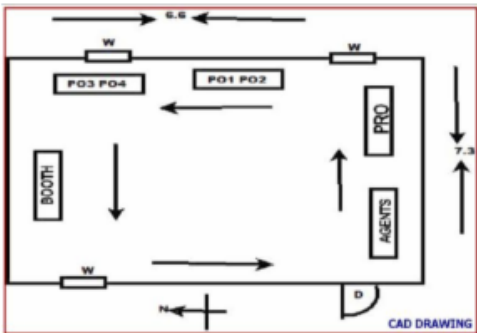

4. வாக்காளர்களின் எண்ணிக்கை

தொடங்கும் வரிசை எண்	முடியும் வரிசை எண்.	நிகர வாக்காளர்களின் எண்ணிக்கை			
		ஆண்	பெண்	மூன்றாம் பாலினம்	மொத்தம்
1	661	330	330	0	660

கையொப்பம்

Nazri Naksha

Google Map View

Polling Station Building Front View

Polling Station Front View

Cad View

Key MAP View

Minimum Basic Facility (Please)	Water	Ramp	Plug Points	Toilet	Health Care
	✓	✓	✓	✓	x

சட்டமன்றத் தொகுதியின் எண் மற்றும் பெயர் : 145-முசிற்
பிரிவு எண் மற்றும் பெயர் 1-தொட்டியம்(வ.கி) மற்றும் (பே..ஊ), வார்டு-2 கொசவம்பட்டி ரோடு