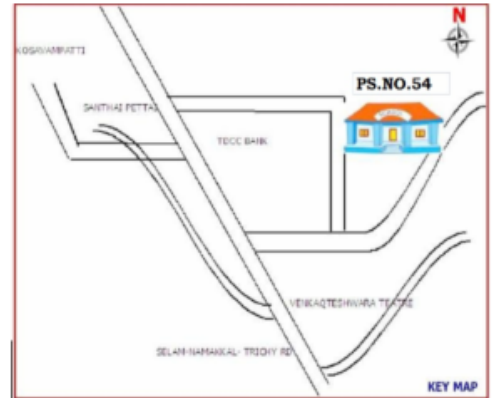

3. வாக்குச் சாவடியின் விவரங்கள்

வாக்குச் சாவடியின் எண் மற்றும் பெயர் : 57 - அரசு ஆண்கள் மேல்நிலைப்பள்ளி கொசவம்பட்டி தொட்டியம் டவுன், கிழமேல் கெட்டி மெத்தை கட்டிடம் தெற்கு பார்த்தது (அறை எண் 1) வாக்குச் சாவடியின் முகவரி : அரசு ஆண்கள் மேல்நிலைப்பள்ளி,, .கொசவம்பட்டி தொட்டியம் டவுன்,	வாக்குச் சாவடியின் வகைப்பாடு (ஆண்/பெண்/பொது) துணை வாக்குச் சாவடிகளின் எண்ணிக்கை :	பொது 0
-----------------------------------------------------------------------------------------------------------------------------------------------------------------------------------------------------------------------------------------------------------------------------------------------	-----------------------------------------------------------------------------------------------------------	---------------

4. வாக்காளர்களின் எண்ணிக்கை

தொடங்கும் வரிசை எண்	முடியும் வரிசை எண்.	நிகர வாக்காளர்களின் எண்ணிக்கை			
		ஆண்	பெண்	மூன்றாம் பாலினம்	மொத்தம்
1	661	330	330	0	660

கையொப்பம்

Nazri Naksha

Google Map View

Polling Station Building Front View

Polling Station Front View

Cad View

Key MAP View

Minimum Basic Facility (Please)	Water	Ramp	Plug Points	Toilet	Health Care
	✓	✓	✓	✓	x

சட்டமன்றத் தொகுதியின் எண் மற்றும் பெயர் : 145-முசிற்
பிரிவு எண் மற்றும் பெயர் 1-தொட்டியம்(வ.கி) மற்றும் (பே..ஊ), வார்டு-2 கொசவம்பட்டி ரோடு