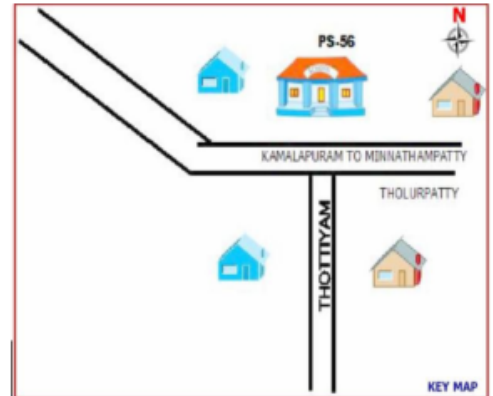

கையொப்பம்

Nazri Naksha

Google Map View

Polling Station Building Front View

Polling Station Front View

Cad View

Key MAP View

1 பெயர் : வனிதா தந்தை பெயர் : செல்வம் வீட்டு எண் : 1 வயது : 35 பாலினம் : பெண் Photo is available RKT0873075	2 பெயர் : ராஜதுரை தந்தை பெயர் : சுந்தரராஜன் வீட்டு எண் : 1 வயது : 32 பாலினம் : ஆண் Photo is available RKT0550962	3 பெயர் : பரிமளா கணவர் பெயர் : தியாகராஜன் வீட்டு எண் : 1/1எ வயது : 34 பாலினம் : பெண் Photo is available RKT0882845
4 பெயர் : கனகா கணவர் பெயர் : கிருஷ்ணமூர்த்தி வீட்டு எண் : 1-10 வயது : 30 பாலினம் : பெண் Photo is available RKT0550988	5 பெயர் : சசிகுமார் தந்தை பெயர் : நடேசன் வீட்டு எண் : 1-18 வயது : 39 பாலினம் : ஆண் Photo is available RKT0309831	6 பெயர் : சங்கீதா கணவர் பெயர் : சசிகுமார் வீட்டு எண் : 1-18 வயது : 29 பாலினம் : பெண் Photo is available RKT0689521
7 பெயர் : கோமதி கணவர் பெயர் : விஜயகுமார் வீட்டு எண் : 1-20 வயது : 34 பாலினம் : பெண் Photo is available RKT0337691	8 பெயர் : ராஜமணி கணவர் பெயர் : முருகேசன் வீட்டு எண் : 1-21 வயது : 35 பாலினம் : பெண் Photo is available RKT0309849	9 பெயர் : சந்திரா கணவர் பெயர் : குணசேகரன் வீட்டு எண் : 1-25 வயது : 41 பாலினம் : பெண் Photo is available RKT0724575
10 பெயர் : பிரகாஷ் தந்தை பெயர் : குணசேகரன் வீட்டு எண் : 1/25 வயது : 25 பாலினம் : ஆண் Photo is available RKT0923730	11 பெயர் : முத்துலட்சுமி கணவர் பெயர் : மணிமாறன் வீட்டு எண் : 1-38 வயது : 45 பாலினம் : பெண் Photo is available RKT0337683	12 பெயர் : பிரசாந்த் தந்தை பெயர் : ஆனந்தன் வீட்டு எண் : 1-40 வயது : 30 பாலினம் : ஆண் Photo is available RKT0551044
13 பெயர் : சரண்யா கணவர் பெயர் : வரதராஜன் வீட்டு எண் : 1-44 வயது : 32 பாலினம் : பெண் Photo is available RKT0551002	14 பெயர் : மீனா தந்தை பெயர் : நாகராஜன் வீட்டு எண் : 1-45 வயது : 31 பாலினம் : பெண் Photo is available RKT0550905	15 பெயர் : கார்த்திக் தந்தை பெயர் : சண்முகம் வீட்டு எண் : 1-57 வயது : 32 பாலினம் : ஆண் Photo is available RKT0368886
16 பெயர் : கவிதா கணவர் பெயர் : செல்வம் வீட்டு எண் : 1-65 வயது : 40 பாலினம் : பெண் Photo is available RKT0309823	17 பெயர் : ரகுபதி தந்தை பெயர் : ரவிசந்திரன் வீட்டு எண் : 1-70 வயது : 28 பாலினம் : ஆண் Photo is available RKT0724583	18 பெயர் : சிவகாமி கணவர் பெயர் : ரவிசந்திரன் வீட்டு எண் : 1-93 வயது : 50 பாலினம் : பெண் Photo is available RKT0652933
19 பெயர் : முருகேசன் தந்தை பெயர் : சிக்கன் வீட்டு எண் : 1-104 வயது : 43 பாலினம் : ஆண் Photo is available RKT0765032	20 பெயர் : சாந்தி கணவர் பெயர் : முருகேசன் வீட்டு எண் : 1-104 வயது : 40 பாலினம் : பெண் Photo is available RKT0310003	21 பெயர் : சரசு கணவர் பெயர் : பொன்னுசாமி வீட்டு எண் : 1-104 வயது : 40 பாலினம் : பெண் Photo is available RKT0310011
22 பெயர் : சாந்தி கணவர் பெயர் : நவநீத கிருஷ்ணன் வீட்டு எண் : 2-5 வயது : 39 பாலினம் : பெண் Photo is available RKT0689513	23 பெயர் : கவிதா கணவர் பெயர் : செந்தில்குமார் வீட்டு எண் : 2-9 வயது : 39 பாலினம் : பெண் Photo is available RKT0368811	S 24 பெயர் : ரம்யா தந்தை பெயர் : குணசேகரன் வீட்டு எண் : 2-40 வயது : 29 பாலினம் : பெண் Photo is available RKT0689562
25 பெயர் : வெங்கடாசலம் தந்தை பெயர் : சீரங்கன் வீட்டு எண் : 2-14 வயது : 52 பாலினம் : ஆண் Photo is available RKT0551176	26 பெயர் : அபிராமி கணவர் பெயர் : சக்திவேல் வீட்டு எண் : 2-14 வயது : 31 பாலினம் : பெண் Photo is available RKT0551127	27 பெயர் : நித்யா தந்தை பெயர் : வெங்கடாசலம் வீட்டு எண் : 2-14 வயது : 30 பாலினம் : பெண் Photo is available RKT0469981
28 பெயர் : ஜெயப்பிரியா தந்தை பெயர் : தியாகராஜன் வீட்டு எண் : 2-15A வயது : 31 பாலினம் : பெண் Photo is available RKT0724526	29 பெயர் : சரோஜா கணவர் பெயர் : ராதாகிருஷ்ணன் வீட்டு எண் : 2-16B வயது : 66 பாலினம் : பெண் Photo is available RKT1116458	30 பெயர் : ராஜேஸ் தந்தை பெயர் : பால்ராஜ் வீட்டு எண் : 2-21 வயது : 37 பாலினம் : ஆண் Photo is available RKT0550947