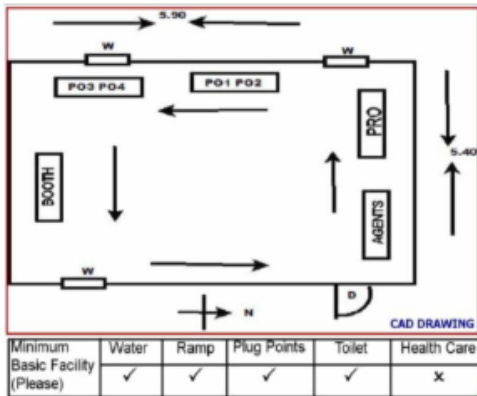

கையொப்பம்

Nazri Naksha

Google Map View

Polling Station Building Front View

Polling Station Front View

Cad View

Key MAP View

1 பெயர் : வனிதா தந்தை பெயர் : செல்வம் வீட்டு எண் : 1 வயது : 35 பாலினம் : பெண் Photo is available RKT0873075	2 பெயர் : ராஜதுரை தந்தை பெயர் : சுந்தரராஜன் வீட்டு எண் : 1 வயது : 32 பாலினம் : ஆண் Photo is available RKT0550962	3 பெயர் : பரிமளா கணவர் பெயர் : தியாகராஜன் வீட்டு எண் : 1/1எ வயது : 34 பாலினம் : பெண் Photo is available RKT0882845
4 பெயர் : கனகா கணவர் பெயர் : கிருஷ்ணமூர்த்தி வீட்டு எண் : 1-10 வயது : 30 பாலினம் : பெண் Photo is available RKT0550988	5 பெயர் : சசிகுமார் தந்தை பெயர் : நடேசன் வீட்டு எண் : 1-18 வயது : 39 பாலினம் : ஆண் Photo is available RKT0309831	6 பெயர் : சங்கீதா கணவர் பெயர் : சசிகுமார் வீட்டு எண் : 1-18 வயது : 29 பாலினம் : பெண் Photo is available RKT0689521
7 பெயர் : கோமதி கணவர் பெயர் : விஜயகுமார் வீட்டு எண் : 1-20 வயது : 34 பாலினம் : பெண் Photo is available RKT0337691	8 பெயர் : ராஜமணி கணவர் பெயர் : முருகேசன் வீட்டு எண் : 1-21 வயது : 35 பாலினம் : பெண் Photo is available RKT0309849	9 பெயர் : சந்திரா கணவர் பெயர் : குணசேகரன் வீட்டு எண் : 1-25 வயது : 41 பாலினம் : பெண் Photo is available RKT0724575
10 பெயர் : பிரகாஷ் தந்தை பெயர் : குணசேகரன் வீட்டு எண் : 1/25 வயது : 25 பாலினம் : ஆண் Photo is available RKT0923730	11 பெயர் : முத்துலட்சுமி கணவர் பெயர் : மணிமாறன் வீட்டு எண் : 1-38 வயது : 45 பாலினம் : பெண் Photo is available RKT0337683	12 பெயர் : பிரசாந்த் தந்தை பெயர் : ஆனந்தன் வீட்டு எண் : 1-40 வயது : 30 பாலினம் : ஆண் Photo is available RKT0551044
13 பெயர் : சரண்யா கணவர் பெயர் : வரதராஜன் வீட்டு எண் : 1-44 வயது : 32 பாலினம் : பெண் Photo is available RKT0551002	14 பெயர் : மீனா தந்தை பெயர் : நாகராஜன் வீட்டு எண் : 1-45 வயது : 31 பாலினம் : பெண் Photo is available RKT0550905	15 பெயர் : கார்த்திக் தந்தை பெயர் : சண்முகம் வீட்டு எண் : 1-57 வயது : 32 பாலினம் : ஆண் Photo is available RKT0368886
16 பெயர் : கவிதா கணவர் பெயர் : செல்வம் வீட்டு எண் : 1-65 வயது : 40 பாலினம் : பெண் Photo is available RKT0309823	17 பெயர் : ரகுபதி தந்தை பெயர் : ரவிசந்திரன் வீட்டு எண் : 1-70 வயது : 28 பாலினம் : ஆண் Photo is available RKT0724583	18 பெயர் : சிவகாமி கணவர் பெயர் : ரவிசந்திரன் வீட்டு எண் : 1-93 வயது : 50 பாலினம் : பெண் Photo is available RKT0652933
19 பெயர் : முருகேசன் தந்தை பெயர் : சிக்கன் வீட்டு எண் : 1-104 வயது : 43 பாலினம் : ஆண் Photo is available RKT0765032	20 பெயர் : சாந்தி கணவர் பெயர் : முருகேசன் வீட்டு எண் : 1-104 வயது : 40 பாலினம் : பெண் Photo is available RKT0310003	21 பெயர் : சரசு கணவர் பெயர் : பொன்னுசாமி வீட்டு எண் : 1-104 வயது : 40 பாலினம் : பெண் Photo is available RKT0310011
22 பெயர் : சாந்தி கணவர் பெயர் : நவநீத கிருஷ்ணன் வீட்டு எண் : 2-5 வயது : 39 பாலினம் : பெண் Photo is available RKT0689513	23 பெயர் : கவிதா கணவர் பெயர் : செந்தில்குமார் வீட்டு எண் : 2-9 வயது : 39 பாலினம் : பெண் Photo is available RKT0368811	S 24 பெயர் : ரம்யா தந்தை பெயர் : குணசேகரன் வீட்டு எண் : 2-40 வயது : 29 பாலினம் : பெண் Photo is available RKT0689562
25 பெயர் : வெங்கடாசலம் தந்தை பெயர் : சீரங்கன் வீட்டு எண் : 2-14 வயது : 52 பாலினம் : ஆண் Photo is available RKT0551176	26 பெயர் : அபிராமி கணவர் பெயர் : சக்திவேல் வீட்டு எண் : 2-14 வயது : 31 பாலினம் : பெண் Photo is available RKT0551127	27 பெயர் : நித்யா தந்தை பெயர் : வெங்கடாசலம் வீட்டு எண் : 2-14 வயது : 30 பாலினம் : பெண் Photo is available RKT0469981
28 பெயர் : ஜெயப்பிரியா தந்தை பெயர் : தியாகராஜன் வீட்டு எண் : 2-15A வயது : 31 பாலினம் : பெண் Photo is available RKT0724526	29 பெயர் : சரோஜா கணவர் பெயர் : ராதாகிருஷ்ணன் வீட்டு எண் : 2-16B வயது : 66 பாலினம் : பெண் Photo is available RKT1116458	30 பெயர் : ராஜேஸ் தந்தை பெயர் : பால்ராஜ் வீட்டு எண் : 2-21 வயது : 37 பாலினம் : ஆண் Photo is available RKT0550947