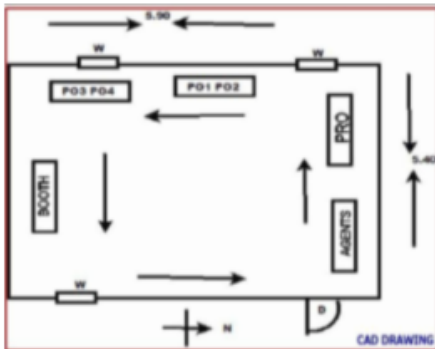

Cad View

CAD DRAWING

Minimum Basic Facility	Water	Ramp	Plug Points	Toilet	Health Care
	✓	✓	✓	✓	X

Key MAP View

KEY MAP

1 பெயர் : பத்மனாபன் தந்தை பெயர்: குணசேகரன் வீட்டு எண் : 1 வயது : 44 பாலினம் : ஆண்	LNQ8429011 Photo is available	2 பெயர் : அபிராமி தந்தை பெயர்: குணசேகரன் வீட்டு எண் : 1 வயது : 42 பாலினம் : பெண்	LNQ8429037 Photo is available	3 பெயர் : வீரம்மாள் கணவர் பெயர்: முத்து வீட்டு எண் : 1-1 வயது : 72 பாலினம் : பெண்	LNQ7364714 Photo is available
4 பெயர் : கிரிஜா கணவர் பெயர்: குணசேகரன் வீட்டு எண் : 1-1 வயது : 63 பாலினம் : பெண்	RKT0469833 Photo is available	5 பெயர் : சதீஸ்குமார் தந்தை பெயர்: முருகானந்தம் வீட்டு எண் : 1-2/2 வயது : 26 பாலினம் : ஆண்	RKT0924001 Photo is available	6 பெயர் : கோபிநாத் தந்தை பெயர்: முருகானந்தம் வீட்டு எண் : 1-2/2 வயது : 23 பாலினம் : ஆண்	RKT1862010 Photo is available
7 பெயர் : நர்மதா கணவர் பெயர்: கோபிநாத் வீட்டு எண் : 1-2 2 வயது : 21 பாலினம் : பெண்	RKT1936103 Photo is available	8 பெயர் : பிரதீபா ரா கணவர் பெயர்: ராமராஜ் நா வீட்டு எண் : 1/6 வயது : 28 பாலினம் : பெண்	RKT2057446 Photo is available	9 பெயர் : மருதமுத்து தந்தை பெயர்: ராமசாமி வீட்டு எண் : 1-13 வயது : 45 பாலினம் : ஆண்	RKT0369918 Photo is available
10 பெயர் : முருகேசன் தந்தை பெயர்: நடேசன் வீட்டு எண் : 1-18 வயது : 34 பாலினம் : ஆண்	RKT0160705 Photo is available	11 பெயர் : செல்பாப்பு கணவர் பெயர்: கந்தசாமி வீட்டு எண் : 1-21 வயது : 72 பாலினம் : பெண்	RKT1120823 Photo is available	12 பெயர் : செல்வம் தந்தை பெயர்: கந்தசாமி வீட்டு எண் : 1-21 வயது : 48 பாலினம் : ஆண்	LNQ7365281 Photo is available
13 பெயர் : மோகன்ராஜ் சி தந்தை பெயர்: சின்னதுரை வீட்டு எண் : 1/22 வயது : 20 பாலினம் : ஆண்	RKT2037679 Photo is available	14 பெயர் : அகிலன் ரா தந்தை பெயர்: ராஜகோபால் வீட்டு எண் : 1/24 வயது : 19 பாலினம் : ஆண்	RKT2097764 Photo is available	15 பெயர் : பூங்கொடி கணவர் பெயர்: மணிவாசகன் வீட்டு எண் : 1-25A வயது : 45 பாலினம் : பெண்	LNQ7366586 Photo is available
16 பெயர் : குணசேகரன் தந்தை பெயர்: சொன்னன் வீட்டு எண் : 1-25H வயது : 50 பாலினம் : ஆண்	RKT0844191 Photo is available	17 பெயர் : மணீஷ்குமார் தந்தை பெயர்: சுப்பிரமணியன் வீட்டு எண் : 1-27a வயது : 28 பாலினம் : ஆண்	RKT0814459 Photo is available	18 பெயர் : சித்ரா கணவர் பெயர்: பெருமாள் வீட்டு எண் : 1-28B வயது : 37 பாலினம் : பெண்	RKT0469783 Photo is available
19 பெயர் : வினிதா தந்தை பெயர்: பெரியசாமி வீட்டு எண் : 1/29 வயது : 24 பாலினம் : பெண்	RKT1830736 Photo is available	20 பெயர் : மதியழகன் தந்தை பெயர்: கணேசன் வீட்டு எண் : 1/30 வயது : 23 பாலினம் : ஆண்	RKT1830819 Photo is available	21 பெயர் : நித்யா தந்தை பெயர்: ராஜேந்திரன் வீட்டு எண் : 1/32 வயது : 24 பாலினம் : பெண்	RKT1831098 Photo is available
22 பெயர் : பெரியசாமி ரா தந்தை பெயர்: ராஜேந்திரன் சே வீட்டு எண் : 1/32 வயது : 20 பாலினம் : ஆண்	RKT2005130 Photo is available	23 பெயர் : கலா கணவர் பெயர்: அன்பழகன் வீட்டு எண் : 1-36 வயது : 27 பாலினம் : பெண்	RKT0860486 Photo is available	24 பெயர் : செல்வகுமார் தந்தை பெயர்: ராமசாமி வீட்டு எண் : 1-38 வயது : 52 பாலினம் : ஆண்	RKT0814418 Photo is available
25 பெயர் : ராணி கணவர் பெயர்: செல்வகுமார் வீட்டு எண் : 1-38 வயது : 48 பாலினம் : பெண்	RKT0814400 Photo is available	26 பெயர் : நவின்குமார் தந்தை பெயர்: செல்வகுமார் வீட்டு எண் : 1-38 வயது : 24 பாலினம் : ஆண்	RKT1887371 Photo is available	27 பெயர் : கார்த்திக் தந்தை பெயர்: நாகராஜன் வீட்டு எண் : 1-38C வயது : 33 பாலினம் : ஆண்	RKT0368555 Photo is available
28 பெயர் : ராஜேந்திரன் கு தந்தை பெயர்: குணசேகரன் வீட்டு எண் : 1/44 வயது : 25 பாலினம் : ஆண்	RKT0923672 Photo is available	29 பெயர் : ராமராஜ் தந்தை பெயர்: நாகராஜ் வீட்டு எண் : 1-45 வயது : 29 பாலினம் : ஆண்	RKT0724567 Photo is available	30 பெயர் : சௌந்தர்யா தந்தை பெயர்: நாகராஜ் வீட்டு எண் : 1-45 வயது : 27 பாலினம் : பெண்	RKT0814491 Photo is available