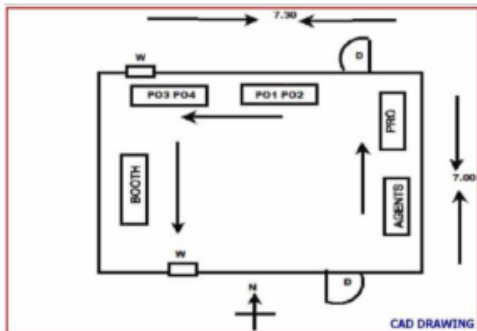

Polling Station Front View

Cad View

Key MAP View

Minimum Basic Facility (Please)	Water	Ramp	Plug Points	Toilet	Health Care
	✓	✓	✓	✓	x

சட்டமன்றத் தொகுதியின் எண் மற்றும் பெயர் : 145-முசிற்
பிரிவு எண் மற்றும் பெயர் 1-தோளூர்பட்டி (வ.கி) மற்றும் (ஊ), வார்டு-14 பொற்கைபாண்டியன்தெரு