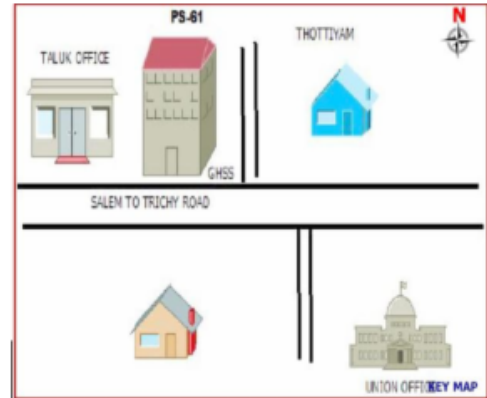

Polling Station Front View

Cad View

Key MAP View

Minimum Basic Facility (Please)	Water	Ramp	Plug Points	Toilet	Health Care
	✓	✓	✓	✓	x

சட்டமன்றத் தொகுதியின் எண் மற்றும் பெயர் : 145-முசிற்
பிரிவு எண் மற்றும் பெயர் 1-தோளூர்பட்டி (வ.கி) மற்றும் (ஊ), வார்டு-14 பொற்கைபாண்டியன்தெரு