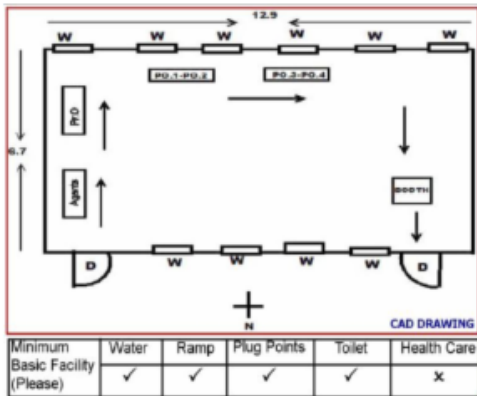

Cad View

Key MAP View