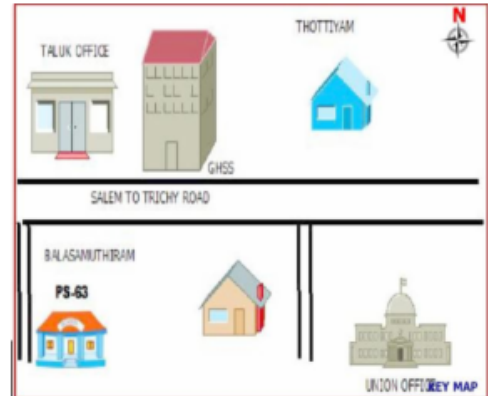

Cad View

Key MAP View