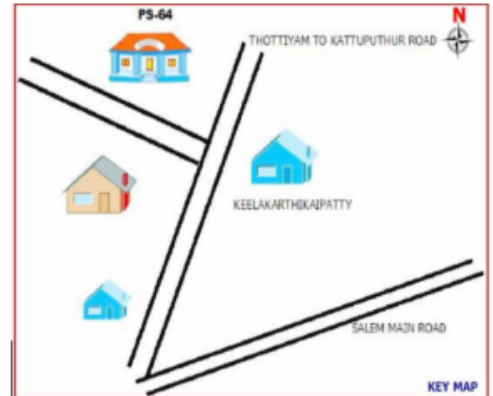

Cad View

Key MAP View