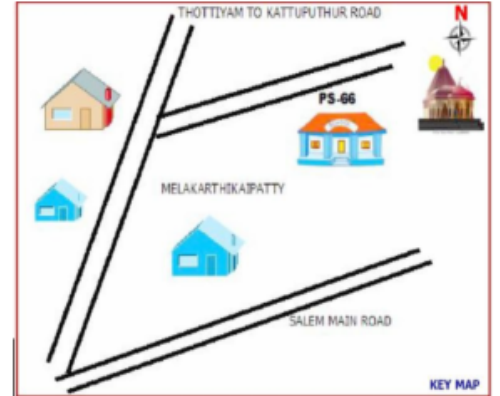

Cad View

Key MAP View