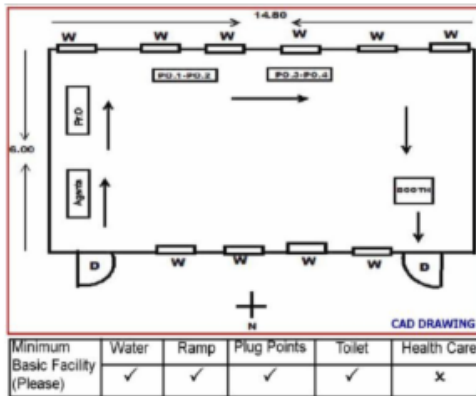

Cad View

Key MAP View