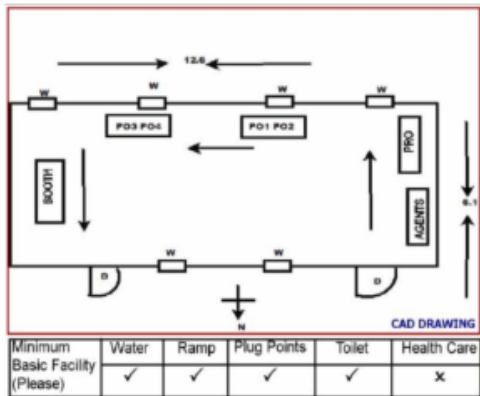

கையொப்பம்

Nazri Naksha

Google Map View

Polling Station Building Front View

Polling Station Front View

Cad View

Key MAP View

|   |                                  |  |                                  |  |                                  |
|---|----------------------------------|--|----------------------------------|--|----------------------------------|
| 1<br>பெயர் : நடராஜன்<br>தந்தை பெயர்: முத்துசாமி<br>வீட்டு எண் : 1<br>வயது : 72 பாலினம் : ஆண்        | RKT1157577<br>Photo is available | 2<br>பெயர் : ராஜாமணி<br>கணவர் பெயர்: நடராஜன்<br>வீட்டு எண் : 1<br>வயது : 64 பாலினம் : பெண்         | RKT1157585<br>Photo is available | 3<br>பெயர் : சக்திவேல்<br>தந்தை பெயர்: நடராஜன்<br>வீட்டு எண் : 1<br>வயது : 48 பாலினம் : ஆண்        | LNQ1116474<br>Photo is available |
| 4<br>பெயர் : சரண்யா<br>தாயின் பெயர்: நிர்மலா<br>வீட்டு எண் : 1<br>வயது : 27 பாலினம் : பெண்          | RKT1815026<br>Photo is available | 5<br>பெயர் : செல்வராஜ்<br>தந்தை பெயர்: குப்புசாமி<br>வீட்டு எண் : 1A<br>வயது : 57 பாலினம் : ஆண்    | RKT1157593<br>Photo is available | 6<br>பெயர் : செல்வராணி<br>கணவர் பெயர்: செல்வராஜ்<br>வீட்டு எண் : 1A<br>வயது : 54 பாலினம் : பெண்    | RKT1157601<br>Photo is available |
| 7<br>பெயர் : ஜீவானந்தன்<br>தந்தை பெயர்: செல்வராஜ்<br>வீட்டு எண் : 2<br>வயது : 32 பாலினம் : ஆண்      | RKT0655209<br>Photo is available | 8<br>பெயர் : ராஜா<br>தந்தை பெயர்: செல்வராஜ்<br>வீட்டு எண் : 2<br>வயது : 30 பாலினம் : ஆண்           | RKT0798462<br>Photo is available | 9<br>பெயர் : மனிஷா. ரா<br>கணவர் பெயர்: ராஜா<br>வீட்டு எண் : 2<br>வயது : 22 பாலினம் : பெண்          | RKT2068245<br>Photo is available |
| 10<br>பெயர் : சதிஸ்குமார்<br>தந்தை பெயர்: ராமஜெயம்<br>வீட்டு எண் : 2-16<br>வயது : 30 பாலினம் : ஆண்  | RKT0556555<br>Photo is available | 11<br>பெயர் : கௌசல்யா<br>தாயின் பெயர்: தமிழ்செல்வி<br>வீட்டு எண் : 3<br>வயது : 27 பாலினம் : பெண்   | RKT0958660<br>Photo is available | 12<br>பெயர் : சிவக்குமார்<br>தந்தை பெயர்: பெருமாள்<br>வீட்டு எண் : 4<br>வயது : 46 பாலினம் : ஆண்    | LNQ7790447<br>Photo is available |
| 13<br>பெயர் : உஷா<br>கணவர் பெயர்: சிவக்குமார்<br>வீட்டு எண் : 4<br>வயது : 40 பாலினம் : பெண்         | LNQ7790439<br>Photo is available | 14<br>பெயர் : நடராஜன்<br>தந்தை பெயர்: வீராசாமி<br>வீட்டு எண் : 5<br>வயது : 44 பாலினம் : ஆண்        | LNQ8441149<br>Photo is available | S 15<br>பெயர் : கௌசல்யா<br>கணவர் பெயர்: பிரவீன் ச<br>வீட்டு எண் : 5/43<br>வயது : 24 பாலினம் : பெண் | RKT1784362<br>Photo is available |
| 16<br>பெயர் : பாப்பாத்தி<br>கணவர் பெயர்: குப்புமுத்து<br>வீட்டு எண் : 6<br>வயது : 76 பாலினம் : பெண் | RKT1157627<br>Photo is available | 17<br>பெயர் : ருக்குமணி<br>தந்தை பெயர்: குப்புமுத்து<br>வீட்டு எண் : 6<br>வயது : 43 பாலினம் : பெண் | LNQ7383516<br>Photo is available | 18<br>பெயர் : ஜெயம்<br>கணவர் பெயர்: ராமசாமி<br>வீட்டு எண் : 7<br>வயது : 68 பாலினம் : பெண்          | RKT1157643<br>Photo is available |
| 19<br>பெயர் : தேவராஜ்<br>தந்தை பெயர்: ராமசாமி<br>வீட்டு எண் : 7<br>வயது : 44 பாலினம் : ஆண்          | LNQ8429581<br>Photo is available | 20<br>பெயர் : ராஜகோபால்<br>தந்தை பெயர்: மணியன்<br>வீட்டு எண் : 7-126<br>வயது : 55 பாலினம் : ஆண்    | RKT0373795<br>Photo is available | 21<br>பெயர் : சுமதி<br>கணவர் பெயர்: ராஜகோபால்<br>வீட்டு எண் : 7-126<br>வயது : 48 பாலினம் : பெண்    | RKT0373738<br>Photo is available |
| 22<br>பெயர் : ராகுல்<br>தந்தை பெயர்: தனபாலன்<br>வீட்டு எண் : 7/153 சி<br>வயது : 26 பாலினம் : ஆண்    | RKT1814789<br>Photo is available | 23<br>பெயர் : சின்னையா<br>தந்தை பெயர்: குப்புசாமி<br>வீட்டு எண் : 8<br>வயது : 76 பாலினம் : ஆண்     | LNQ1116961<br>Photo is available | 24<br>பெயர் : சந்திரா<br>கணவர் பெயர்: பெருமாள்<br>வீட்டு எண் : 11<br>வயது : 61 பாலினம் : பெண்      | RKT1157676<br>Photo is available |
| 25<br>பெயர் : லட்சுமி<br>கணவர் பெயர்: பெருமாள்<br>வீட்டு எண் : 11<br>வயது : 56 பாலினம் : பெண்       | RKT1157684<br>Photo is available | 26<br>பெயர் : தனபால்<br>தந்தை பெயர்: பெருமாள்<br>வீட்டு எண் : 12-15<br>வயது : 32 பாலினம் : ஆண்     | RKT0698878<br>Photo is available | 27<br>பெயர் : சுசீலா<br>கணவர் பெயர்: சீனிவாசன்<br>வீட்டு எண் : 12B<br>வயது : 39 பாலினம் : பெண்     | RKT0032755<br>Photo is available |
| 28<br>பெயர் : சீனிவாசன்<br>தந்தை பெயர்: பெருமாள்<br>வீட்டு எண் : 12-B<br>வயது : 44 பாலினம் : ஆண்    | RKT0032748<br>Photo is available | 29<br>பெயர் : குப்புசாமி<br>தந்தை பெயர்: குப்பன்<br>வீட்டு எண் : 13<br>வயது : 84 பாலினம் : ஆண்     | RKT1157692<br>Photo is available | 30<br>பெயர் : சுபா<br>கணவர் பெயர்: நடராஜ்<br>வீட்டு எண் : 13<br>வயது : 32 பாலினம் : பெண்           | RKT0556696<br>Photo is available |