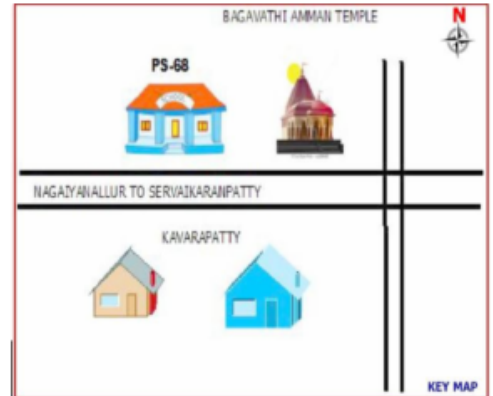

கையொப்பம்

Nazri Naksha

Google Map View

Polling Station Building Front View

Polling Station Front View

Cad View

Key MAP View

|   |                                  |  |                                  |  |                                  |
|---|----------------------------------|--|----------------------------------|--|----------------------------------|
| 1<br>பெயர் : நடராஜன்<br>தந்தை பெயர்: முத்துசாமி<br>வீட்டு எண் : 1<br>வயது : 72 பாலினம் : ஆண்        | RKT1157577<br>Photo is available | 2<br>பெயர் : ராஜாமணி<br>கணவர் பெயர்: நடராஜன்<br>வீட்டு எண் : 1<br>வயது : 64 பாலினம் : பெண்         | RKT1157585<br>Photo is available | 3<br>பெயர் : சக்திவேல்<br>தந்தை பெயர்: நடராஜன்<br>வீட்டு எண் : 1<br>வயது : 48 பாலினம் : ஆண்        | LNQ1116474<br>Photo is available |
| 4<br>பெயர் : சரண்யா<br>தாயின் பெயர்: நிர்மலா<br>வீட்டு எண் : 1<br>வயது : 27 பாலினம் : பெண்          | RKT1815026<br>Photo is available | 5<br>பெயர் : செல்வராஜ்<br>தந்தை பெயர்: குப்புசாமி<br>வீட்டு எண் : 1A<br>வயது : 57 பாலினம் : ஆண்    | RKT1157593<br>Photo is available | 6<br>பெயர் : செல்வராணி<br>கணவர் பெயர்: செல்வராஜ்<br>வீட்டு எண் : 1A<br>வயது : 54 பாலினம் : பெண்    | RKT1157601<br>Photo is available |
| 7<br>பெயர் : ஜீவானந்தன்<br>தந்தை பெயர்: செல்வராஜ்<br>வீட்டு எண் : 2<br>வயது : 32 பாலினம் : ஆண்      | RKT0655209<br>Photo is available | 8<br>பெயர் : ராஜா<br>தந்தை பெயர்: செல்வராஜ்<br>வீட்டு எண் : 2<br>வயது : 30 பாலினம் : ஆண்           | RKT0798462<br>Photo is available | 9<br>பெயர் : மனிஷா. ரா<br>கணவர் பெயர்: ராஜா<br>வீட்டு எண் : 2<br>வயது : 22 பாலினம் : பெண்          | RKT2068245<br>Photo is available |
| 10<br>பெயர் : சதிஸ்குமார்<br>தந்தை பெயர்: ராமஜெயம்<br>வீட்டு எண் : 2-16<br>வயது : 30 பாலினம் : ஆண்  | RKT0556555<br>Photo is available | 11<br>பெயர் : கௌசல்யா<br>தாயின் பெயர்: தமிழ்செல்வி<br>வீட்டு எண் : 3<br>வயது : 27 பாலினம் : பெண்   | RKT0958660<br>Photo is available | 12<br>பெயர் : சிவக்குமார்<br>தந்தை பெயர்: பெருமாள்<br>வீட்டு எண் : 4<br>வயது : 46 பாலினம் : ஆண்    | LNQ7790447<br>Photo is available |
| 13<br>பெயர் : உஷா<br>கணவர் பெயர்: சிவக்குமார்<br>வீட்டு எண் : 4<br>வயது : 40 பாலினம் : பெண்         | LNQ7790439<br>Photo is available | 14<br>பெயர் : நடராஜன்<br>தந்தை பெயர்: வீராசாமி<br>வீட்டு எண் : 5<br>வயது : 44 பாலினம் : ஆண்        | LNQ8441149<br>Photo is available | S 15<br>பெயர் : கௌசல்யா<br>கணவர் பெயர்: பிரவீன் ச<br>வீட்டு எண் : 5/43<br>வயது : 24 பாலினம் : பெண் | RKT1784362<br>Photo is available |
| 16<br>பெயர் : பாப்பாத்தி<br>கணவர் பெயர்: குப்புமுத்து<br>வீட்டு எண் : 6<br>வயது : 76 பாலினம் : பெண் | RKT1157627<br>Photo is available | 17<br>பெயர் : ருக்குமணி<br>தந்தை பெயர்: குப்புமுத்து<br>வீட்டு எண் : 6<br>வயது : 43 பாலினம் : பெண் | LNQ7383516<br>Photo is available | 18<br>பெயர் : ஜெயம்<br>கணவர் பெயர்: ராமசாமி<br>வீட்டு எண் : 7<br>வயது : 68 பாலினம் : பெண்          | RKT1157643<br>Photo is available |
| 19<br>பெயர் : தேவராஜ்<br>தந்தை பெயர்: ராமசாமி<br>வீட்டு எண் : 7<br>வயது : 44 பாலினம் : ஆண்          | LNQ8429581<br>Photo is available | 20<br>பெயர் : ராஜகோபால்<br>தந்தை பெயர்: மணியன்<br>வீட்டு எண் : 7-126<br>வயது : 55 பாலினம் : ஆண்    | RKT0373795<br>Photo is available | 21<br>பெயர் : சுமதி<br>கணவர் பெயர்: ராஜகோபால்<br>வீட்டு எண் : 7-126<br>வயது : 48 பாலினம் : பெண்    | RKT0373738<br>Photo is available |
| 22<br>பெயர் : ராகுல்<br>தந்தை பெயர்: தனபாலன்<br>வீட்டு எண் : 7/153 சி<br>வயது : 26 பாலினம் : ஆண்    | RKT1814789<br>Photo is available | 23<br>பெயர் : சின்னையா<br>தந்தை பெயர்: குப்புசாமி<br>வீட்டு எண் : 8<br>வயது : 76 பாலினம் : ஆண்     | LNQ1116961<br>Photo is available | 24<br>பெயர் : சந்திரா<br>கணவர் பெயர்: பெருமாள்<br>வீட்டு எண் : 11<br>வயது : 61 பாலினம் : பெண்      | RKT1157676<br>Photo is available |
| 25<br>பெயர் : லட்சுமி<br>கணவர் பெயர்: பெருமாள்<br>வீட்டு எண் : 11<br>வயது : 56 பாலினம் : பெண்       | RKT1157684<br>Photo is available | 26<br>பெயர் : தனபால்<br>தந்தை பெயர்: பெருமாள்<br>வீட்டு எண் : 12-15<br>வயது : 32 பாலினம் : ஆண்     | RKT0698878<br>Photo is available | 27<br>பெயர் : சுசீலா<br>கணவர் பெயர்: சீனிவாசன்<br>வீட்டு எண் : 12B<br>வயது : 39 பாலினம் : பெண்     | RKT0032755<br>Photo is available |
| 28<br>பெயர் : சீனிவாசன்<br>தந்தை பெயர்: பெருமாள்<br>வீட்டு எண் : 12-B<br>வயது : 44 பாலினம் : ஆண்    | RKT0032748<br>Photo is available | 29<br>பெயர் : குப்புசாமி<br>தந்தை பெயர்: குப்பன்<br>வீட்டு எண் : 13<br>வயது : 84 பாலினம் : ஆண்     | RKT1157692<br>Photo is available | 30<br>பெயர் : சுபா<br>கணவர் பெயர்: நடராஜ்<br>வீட்டு எண் : 13<br>வயது : 32 பாலினம் : பெண்           | RKT0556696<br>Photo is available |