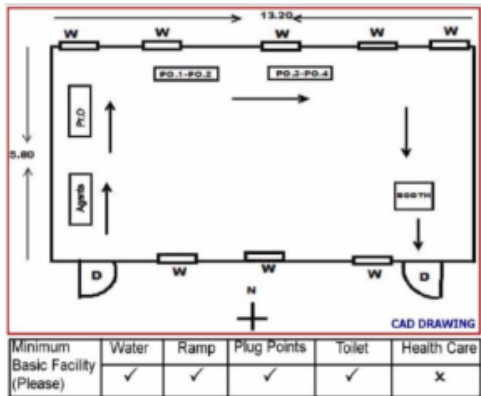

Cad View

Key MAP View