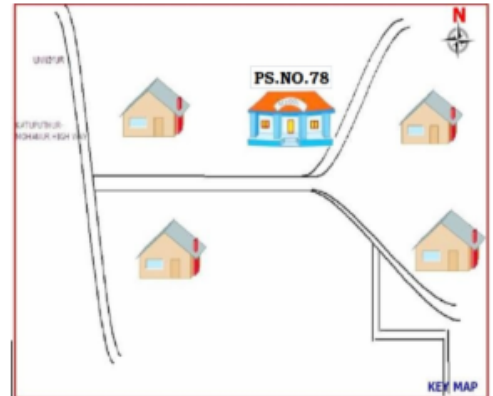

Cad View

Key MAP View