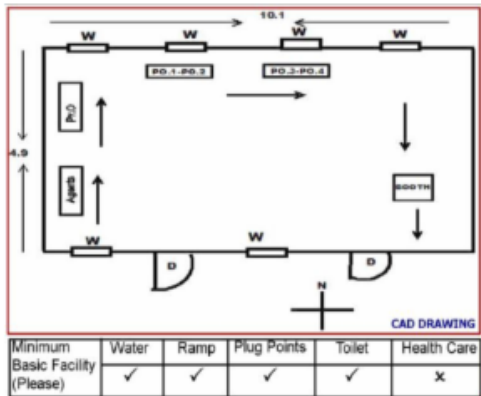

Google Map View

Polling Station Building Front View

Polling Station Front View

Cad View

Key MAP View

1 பெயர் : தனலட்சுமி காளியப்பன் கணவர் பெயர்: மனோஜ் வீட்டு எண் : 0 வயது : 34 பாலினம் : பெண்	RKT1788421	Photo is available	# 2 பெயர் : மைதிலி தந்தை பெயர்: சக்திவேல் வீட்டு எண் : 1 வயது : 26 பாலினம் : பெண்	RKT1871193	Photo is available	S 3 பெயர் : கார்த்திக் தந்தை பெயர்: கர்ணா வீட்டு எண் : 1/6/6 வயது : 34 பாலினம் : ஆண்	RKT0379412	Photo is available
# 4 பெயர் : பழனியாண்டி தந்தை பெயர்: கந்தசாமி வீட்டு எண் : 2/108 வயது : 57 பாலினம் : ஆண்	RKT0299909	Photo is available	5 பெயர் : அருண் குமார் தந்தை பெயர்: பூநிவாசன் வீட்டு எண் : 1/68 வயது : 27 பாலினம் : ஆண்	RKT0960880	Photo is available	S 6 பெயர் : மணிமாலா கணவர் பெயர்: சந்திராஜன் வீட்டு எண் : 1/75A வயது : 34 பாலினம் : பெண்	RKT0380147	Photo is available
S 7 பெயர் : மோகனராஜ் தந்தை பெயர்: வெள்ளைக்காரன் வீட்டு எண் : 1-84 வயது : 34 பாலினம் : ஆண்	RKT0380048	Photo is available	8 பெயர் : சத்யா கணவர் பெயர்: கனகராஜ் வீட்டு எண் : 1/105A வயது : 37 பாலினம் : பெண்	LNQ8570749	Photo is available	9 பெயர் : மணிவேல் தந்தை பெயர்: கருப்பண்ணன் வீட்டு எண் : 1/135 வயது : 32 பாலினம் : ஆண்	RKT0379958	Photo is available
10 பெயர் : பழனியம்மாள் கணவர் பெயர்: செல்லப்பன் வீட்டு எண் : 2 வயது : 73 பாலினம் : பெண்	LNQ8516890	Photo is available	11 பெயர் : தீபா கணவர் பெயர்: சரவணன் வீட்டு எண் : 2 வயது : 36 பாலினம் : பெண்	RKT0223891	Photo is available	12 பெயர் : சுகுமதி கணவர் பெயர்: செந்தில்குமார் வீட்டு எண் : 2 வயது : 36 பாலினம் : பெண்	RKT0223909	Photo is available
13 பெயர் : சிவக்குமார் தந்தை பெயர்: பழனிமலை வீட்டு எண் : 2-11 வயது : 39 பாலினம் : ஆண்	LNQ8570814	Photo is available	14 பெயர் : விஜயா கணவர் பெயர்: தியாகராஜன் வீட்டு எண் : 2-26 வயது : 40 பாலினம் : பெண்	RKT0766824	Photo is available	15 பெயர் : பிச்சையம்மாள் கணவர் பெயர்: தண்ணீர் வீட்டு எண் : 2-27 வயது : 61 பாலினம் : பெண்	RKT0656710	Photo is available
16 பெயர் : சாந்தி கணவர் பெயர்: பழனிவேலு வீட்டு எண் : 2-74 வயது : 38 பாலினம் : பெண்	RKT0162529	Photo is available	17 பெயர் : தங்கவேல் தந்தை பெயர்: சின்னையன் வீட்டு எண் : 2-98-1 வயது : 34 பாலினம் : ஆண்	RKT0223719	Photo is available	18 பெயர் : ஜெகதீஸ்வரி கணவர் பெயர்: பழனியாண்டி வீட்டு எண் : 2-108 வயது : 38 பாலினம் : பெண்	RKT0145698	Photo is available
19 பெயர் : சுரேஷ் தாயின் பெயர்: பாப்பாயி வீட்டு எண் : 2-111 வயது : 38 பாலினம் : ஆண்	RKT0037713	Photo is available	20 பெயர் : கீதா கணவர் பெயர்: ஆறுமுகம் வீட்டு எண் : 2-112 வயது : 49 பாலினம் : பெண்	RKT0476556	Photo is available	21 பெயர் : ஆறுமுகம் தந்தை பெயர்: செல்லப்பகவுண்டர் வீட்டு எண் : 2-112 வயது : 42 பாலினம் : ஆண்	LNQ8516882	Photo is available
22 பெயர் : இளவரசி கணவர் பெயர்: முத்துசாமி வீட்டு எண் : 2-116 வயது : 38 பாலினம் : பெண்	RKT0299958	Photo is available	23 பெயர் : செல்வகுமார் தந்தை பெயர்: காராளன் வீட்டு எண் : 2-117 வயது : 34 பாலினம் : ஆண்	RKT0299966	Photo is available	24 பெயர் : மோகன்பிரியா தந்தை பெயர்: முருகேசன் வீட்டு எண் : 2-117 வயது : 33 பாலினம் : பெண்	RHB0545467	Photo is available
25 பெயர் : பூமிகா தந்தை பெயர்: மணி வீட்டு எண் : 2/120 வயது : 30 பாலினம் : பெண்	IOD0589515	Photo is available	S 26 பெயர் : சக்திவேல் தந்தை பெயர்: தங்கவேல் வீட்டு எண் : 2-122 வயது : 30 பாலினம் : ஆண்	RKT0817403	Photo is available	27 பெயர் : அருக்கானி கணவர் பெயர்: சங்கர் வீட்டு எண் : 2-250A வயது : 51 பாலினம் : பெண்	LNQ1203736	Photo is available
# 28 பெயர் : தங்கவேல் தந்தை பெயர்: காளிக்கவுண்டர் வீட்டு எண் : 3/181 வயது : 64 பாலினம் : ஆண்	RKT1194703	Photo is available	# 29 பெயர் : சாந்தி கணவர் பெயர்: தங்கவேல் வீட்டு எண் : 3/181 வயது : 52 பாலினம் : பெண்	RKT1194729	Photo is available	30 பெயர் : ரவிராஜ் தாயின் பெயர்: சரஸ்வதி வீட்டு எண் : 3 வயது : 44 பாலினம் : ஆண்	RKT1898170	Photo is available