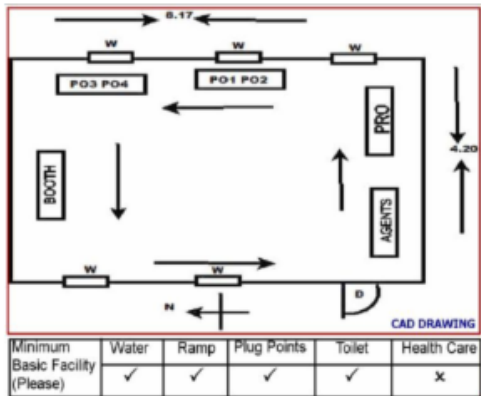

கையொப்பம்

Nazri Naksha

Google Map View

Polling Station Building Front View

Polling Station Front View

Cad View

Key MAP View

1 பெயர் : ஈஸ்வரி கணவர் பெயர் : செல்வராஜ் வீட்டு எண் : 1 வயது : 75 பாலினம் : பெண்	RKT1749423 Photo is available	2 பெயர் : சின்னம்மாள் கணவர் பெயர் : மெய்யப்பன் வீட்டு எண் : 1 வயது : 67 பாலினம் : பெண்	RKT1220243 Photo is available	3 பெயர் : பூங்கொடி கணவர் பெயர் : கருப்பையா வீட்டு எண் : 1 வயது : 61 பாலினம் : பெண்	RKT0931626 Photo is available
4 பெயர் : ராமர் தந்தை பெயர் : ராஜ் வீட்டு எண் : 1 வயது : 49 பாலினம் : ஆண்	RKT0766931 Photo is available	5 பெயர் : மகேஸ்வரன் தந்தை பெயர் : சின்னுசாமி வீட்டு எண் : 1 வயது : 37 பாலினம் : ஆண்	RKT0561795 Photo is available	6 பெயர் : ஜோதி கணவர் பெயர் : லோகு வீட்டு எண் : 1 வயது : 34 பாலினம் : பெண்	RKT0729384 Photo is available
7 பெயர் : சரண்யா கணவர் பெயர் : கனகராஜ் வீட்டு எண் : 1 வயது : 32 பாலினம் : பெண்	RKT0561712 Photo is available	8 பெயர் : விக்னேஷ் தந்தை பெயர் : மாரிமுத்து வீட்டு எண் : 1 வயது : 27 பாலினம் : ஆண்	RKT0817718 Photo is available	9 பெயர் : மணிகண்டன் தந்தை பெயர் : கருப்பையா வீட்டு எண் : 1 வயது : 25 பாலினம் : ஆண்	RKT0931642 Photo is available
10 பெயர் : விஜயகுமார் தந்தை பெயர் : சண்முகம் - வீட்டு எண் : 1/1-1 வயது : 40 பாலினம் : ஆண்	RKT0380907 Photo is available	11 பெயர் : கனகாம்பாள் கணவர் பெயர் : விஜயகுமார் வீட்டு எண் : 1/1-1 வி.ஸ்.நாகர் வயது : 40 பாலினம் : பெண்	RKT0699660 Photo is available	12 பெயர் : செல்வராணி தந்தை பெயர் : மெய்யப்பன் வீட்டு எண் : 1/2 வயது : 45 பாலினம் : பெண்	RKT2056901 Photo is available
13 பெயர் : காவியா தந்தை பெயர் : பழனிசாமி வீட்டு எண் : 1/30 வயது : 25 பாலினம் : பெண்	RKT0964619 Photo is available	14 பெயர் : சாவித்திரி கணவர் பெயர் : ராமசாமி வீட்டு எண் : 1-32-1 வயது : 57 பாலினம் : பெண்	RKT0477240 Photo is available	15 பெயர் : மணி தந்தை பெயர் : ராமசாமி வீட்டு எண் : 1-32-1 வயது : 37 பாலினம் : ஆண்	RKT0477059 Photo is available
16 பெயர் : ராமச்சந்திரன் தந்தை பெயர் : ராஜ் வீட்டு எண் : 1-32-2 வயது : 38 பாலினம் : ஆண்	RKT0477232 Photo is available	17 பெயர் : தேவி ரா கணவர் பெயர் : ராமன் ரா வீட்டு எண் : 1/37 வயது : 41 பாலினம் : பெண்	RKT2044360 Photo is available	18 பெயர் : சுபலட்சுமி ரா தந்தை பெயர் : ராமர் ரா வீட்டு எண் : 1/37 வயது : 22 பாலினம் : பெண்	RKT2044550 Photo is available
19 பெயர் : தயாநிதி ரா தந்தை பெயர் : ரா ராமர் வீட்டு எண் : 1/37 வயது : 19 பாலினம் : ஆண்	RKT2071116 Photo is available	20 பெயர் : ராமாயி தந்தை பெயர் : பழனி வீட்டு எண் : 1/39 வயது : 67 பாலினம் : பெண்	RKT1898238 Photo is available	21 பெயர் : லோகு தந்தை பெயர் : பழனிச்சாமி வீட்டு எண் : 1-39-4 வயது : 35 பாலினம் : ஆண்	RKT0729491 Photo is available
22 பெயர் : முருகேசன் தந்தை பெயர் : குப்புசாமி வீட்டு எண் : 1-43 வயது : 32 பாலினம் : ஆண்	RKT0477257 Photo is available	23 பெயர் : பாப்பாயி கணவர் பெயர் : நாச்சிகவுண்டர் வீட்டு எண் : 1-72 வயது : 64 பாலினம் : பெண்	RKT1220250 Photo is available	24 பெயர் : தேவி கணவர் பெயர் : பழனிச்சாமி வீட்டு எண் : 1-72 வயது : 38 பாலினம் : பெண்	RKT0039222 Photo is available
25 பெயர் : நித்யாபிரகாஷ் பி தந்தை பெயர் : பழனிசாமி வீட்டு எண் : 1/72 வயது : 19 பாலினம் : ஆண்	RKT2085975 Photo is available	26 பெயர் : நடராஜன் தந்தை பெயர் : கருப்பண்ணன் வீட்டு எண் : 1-73 வயது : 42 பாலினம் : ஆண்	RKT0561779 Photo is available	27 பெயர் : சுகன்யா கணவர் பெயர் : நடராஜன் வீட்டு எண் : 1-73 வயது : 33 பாலினம் : பெண்	RKT0561811 Photo is available
28 பெயர் : நாகலட்சுமி கணவர் பெயர் : லோகநாதன் வீட்டு எண் : 1-74 வயது : 31 பாலினம் : பெண்	RKT1895671 Photo is available	# 29 பெயர் : வாசுகி கணவர் பெயர் : முருகவேல் வீட்டு எண் : 1-75 வயது : 39 பாலினம் : பெண்	RKT0039149 Photo is available	30 பெயர் : பார்வதி கணவர் பெயர் : சண்முகவேல் வீட்டு எண் : 1 76 வயது : 53 பாலினம் : பெண்	RKT1771021 Photo is available