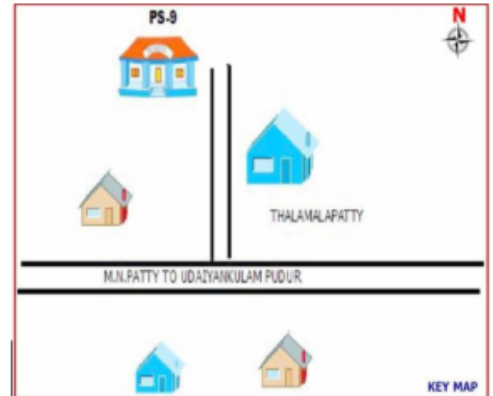

Cad View

Key MAP View