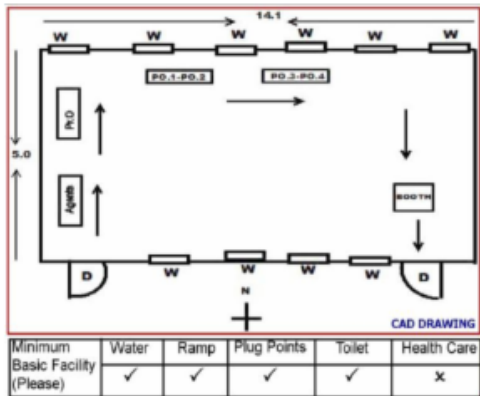

கையொப்பம்

Nazri Naksha

Google Map View

Polling Station Building Front View

Polling Station Front View

Cad View

Key MAP View

1 பெயர் : லோகலட்சுமி தந்தை பெயர்: முருகவேல் வீட்டு எண் : 1 வயது : 42 பாலினம் : பெண் Photo is available	RKT0125989	2 பெயர் : கலைச்செல்வி கணவர் பெயர்: சண்முகவேல் வீட்டு எண் : 1-1A வயது : 35 பாலினம் : பெண் Photo is available	RKT0477604	3 பெயர் : மோகன்மணி தந்தை பெயர்: பழனியப்பன் வீட்டு எண் : 1-3 வயது : 41 பாலினம் : ஆண் Photo is available	RKT0477505
4 பெயர் : கனகராஜ் சு தந்தை பெயர்: சுப்பிரமணியன் வீட்டு எண் : 1/5-2 வயது : 36 பாலினம் : ஆண் Photo is available	RKT0039990	5 பெயர் : யுவராஜ் தந்தை பெயர்: பழனிசாமி வீட்டு எண் : 1-6 வயது : 33 பாலினம் : ஆண் Photo is available	RKT0381616	6 பெயர் : ஹேமலதா கணவர் பெயர்: ஜீவா வீட்டு எண் : 1/7 வயது : 26 பாலினம் : பெண் Photo is available	RKT1865856
7 பெயர் : பாலகுமார் தந்தை பெயர்: சக்திவேல் வீட்டு எண் : 1/10 வயது : 23 பாலினம் : ஆண் Photo is available	RKT1831700	8 பெயர் : தாமரைசெல்வன் தாயின் பெயர்: சம்பூரணம் வீட்டு எண் : 1/12 வயது : 26 பாலினம் : ஆண் Photo is available	RKT0931287	9 பெயர் : செளந்தர்யா தந்தை பெயர்: கணேசன் வீட்டு எண் : 1-14 வயது : 31 பாலினம் : பெண் Photo is available	RKT0729871
10 பெயர் : ராஜமுருகதாசன் தந்தை பெயர்: கணேசன் வீட்டு எண் : 1/14A வயது : 23 பாலினம் : ஆண் Photo is available	RKT1833425	11 பெயர் : மோகன்ராஜ் தந்தை பெயர்: வாங்கிகவுண்டர் வீட்டு எண் : 1-15 வயது : 30 பாலினம் : ஆண் Photo is available	RKT0873554	12 பெயர் : ரமேஷ் தந்தை பெயர்: வாங்கிகவுண்டர் வீட்டு எண் : 1-15 வயது : 27 பாலினம் : ஆண் Photo is available	RKT0873562
13 பெயர் : கணேசன் தந்தை பெயர்: குழந்தான் வீட்டு எண் : 1-15-b வயது : 63 பாலினம் : ஆண் Photo is available	RKT0381608	14 பெயர் : விஜயகுமார் தந்தை பெயர்: முருகேசன் வீட்டு எண் : 1/16 வயது : 27 பாலினம் : ஆண் Photo is available	RKT0931204	15 பெயர் : பெரியசாமி செ தந்தை பெயர்: செல்லப்பன் வீட்டு எண் : 1/20 வயது : 52 பாலினம் : ஆண் Photo is available	RKT2051639
16 பெயர் : நவந்தா தந்தை பெயர்: பெரியசாமி வீட்டு எண் : 1/20 வயது : 24 பாலினம் : பெண் Photo is available	RKT1771401	17 பெயர் : ஹரிஷ்குமார் பெ தந்தை பெயர்: பெரியசாமி வீட்டு எண் : 1/20 வயது : 20 பாலினம் : ஆண் Photo is available	RKT2051688	18 பெயர் : நிஷாந்த் மு தந்தை பெயர்: முருகவேல் வீட்டு எண் : 1/21 வயது : 19 பாலினம் : ஆண் Photo is available	RKT2070175
19 பெயர் : நாச்சம்மா கணவர் பெயர்: ஆண்டி வீட்டு எண் : 1-24 வயது : 77 பாலினம் : பெண் Photo is available	RKT0040618	20 பெயர் : கிருத்திகா தந்தை பெயர்: முருகேசன் வீட்டு எண் : 1/26-1 வயது : 25 பாலினம் : பெண் Photo is available	RKT0931352	21 பெயர் : கவின் தந்தை பெயர்: முருகேசன் வீட்டு எண் : 1-26-1 வயது : 23 பாலினம் : ஆண் Photo is available	RKT1909365
22 பெயர் : மாராயி அம்மாள் கணவர் பெயர்: கந்தசாமி வீட்டு எண் : 1-28A வயது : 78 பாலினம் : பெண் Photo is available	RKT0040865	23 பெயர் : நவலட்சு தந்தை பெயர்: சுப்பிரமணிய மு வீட்டு எண் : 1/29 வயது : 20 பாலினம் : ஆண் Photo is available	RKT2050391	24 பெயர் : ஜவஹர் தந்தை பெயர்: ராமசாமி வீட்டு எண் : 1-31 வயது : 57 பாலினம் : ஆண் Photo is available	RKT0884668
25 பெயர் : பிரியா தாயின் பெயர்: தனலட்சுமி வீட்டு எண் : 1/31 வயது : 25 பாலினம் : பெண் Photo is available	RKT0931220	26 பெயர் : ராஜேஷ்வரி கணவர் பெயர்: சிவகுமார் வீட்டு எண் : 1-31 வயது : 25 பாலினம் : பெண் Photo is available	RKT1939487	27 பெயர் : ரம்யா தந்தை பெயர்: தனலட்சுமி வீட்டு எண் : 1/31 வயது : 23 பாலினம் : பெண் Photo is available	RKT1833805
28 பெயர் : லோகேஷ்வரி கணவர் பெயர்: சதீஷ் வீட்டு எண் : 1/33/2 வயது : 31 பாலினம் : பெண் Photo is available	RKT1832138	29 பெயர் : சதீஸ் தந்தை பெயர்: முத்துசாமி வீட்டு எண் : 1-33-40 வயது : 38 பாலினம் : ஆண் Photo is available	RKT0039974	30 பெயர் : தனலெட்சுமி கணவர் பெயர்: பவித்குமார் வீட்டு எண் : 1/37-1 வயது : 26 பாலினம் : பெண் Photo is available	RKT1898303