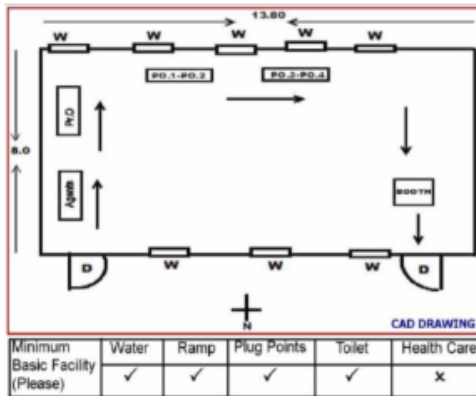

Google Map View

Polling Station Building Front View

Polling Station Front View

Cad View

Key MAP View

1	RKT1204817	பெயர் : சங்கர நாராயணன் தந்தை பெயர்: ராமசாமி வீட்டு எண் : 1 வயது : 78 பாலினம் : ஆண்	Photo is available	2	RKT1204825	பெயர் : உஷா கணவர் பெயர்: சங்கர நாராயணன் வீட்டு எண் : 1 வயது : 71 பாலினம் : பெண்	Photo is available	3	RKT0786673	பெயர் : ராகவேந்திரன் தந்தை பெயர்: ரெங்கவிட்டால் வீட்டு எண் : 1 வயது : 64 பாலினம் : ஆண்	Photo is available
4	RKT0042341	பெயர் : பாஸ்கர் தந்தை பெயர்: தங்கவேல் வீட்டு எண் : 1 வயது : 39 பாலினம் : ஆண்	Photo is available	5	LNQ7892813	பெயர் : பாலாஜி தந்தை பெயர்: சங்கரநாராயணன் வீட்டு எண் : 1 வயது : 39 பாலினம் : ஆண்	Photo is available	6	RKT0563742	பெயர் : ராம்குமார் தந்தை பெயர்: மணிவண்ணன் வீட்டு எண் : 1 வயது : 30 பாலினம் : ஆண்	Photo is available
7	RKT2089498	பெயர் : பிரியங்கா பா கணவர் பெயர்: பாலாஜி வீட்டு எண் : 1 வயது : 23 பாலினம் : பெண்	Photo is available	8	RKT0042291	பெயர் : உஷா கணவர் பெயர்: சுரேஷ் வீட்டு எண் : 2-41 வயது : 52 பாலினம் : பெண்	Photo is available	S	LNQ1284645	பெயர் : சரவணன் தந்தை பெயர்: மாரியப்பன் வீட்டு எண் : 2/142 வயது : 48 பாலினம் : ஆண்	Photo is available
S	LNQ7287147	பெயர் : வாணிஸ்வரி கணவர் பெயர்: சரவணன் வீட்டு எண் : 2/142 வயது : 41 பாலினம் : பெண்	Photo is available	11	RKT1204858	பெயர் : வெங்கடேசன் தந்தை பெயர்: ராமசாமி வீட்டு எண் : 3 வயது : 90 பாலினம் : ஆண்	Photo is available	12	RKT0042192	பெயர் : பிரகாஷ் தந்தை பெயர்: சுப்பிரமணியம் வீட்டு எண் : 3N வயது : 37 பாலினம் : ஆண்	Photo is available
13	RKT0478727	பெயர் : மணிவண்ணன் தந்தை பெயர்: சண்முகம் வீட்டு எண் : 4 வயது : 60 பாலினம் : ஆண்	Photo is available	14	LNQ7285729	பெயர் : பிரபாகரன் தந்தை பெயர்: சண்முகம் வீட்டு எண் : 4 வயது : 50 பாலினம் : ஆண்	Photo is available	15	RKT1204866	பெயர் : லெட்சுமி கணவர் பெயர்: லட்சுமி நாராயண பாகவதர் வீட்டு எண் : 5 வயது : 86 பாலினம் : பெண்	Photo is available
16	RKT0730127	பெயர் : யாதவ வாசுதேவன் தந்தை பெயர்: ஜெகநாதன் வீட்டு எண் : 7 வயது : 28 பாலினம் : ஆண்	Photo is available	17	RKT0930669	பெயர் : கௌரிசங்கர் தந்தை பெயர்: சுரேஷ் வீட்டு எண் : 7 வயது : 26 பாலினம் : ஆண்	Photo is available	18	RKT1204874	பெயர் : ராமலெட்சுமி கணவர் பெயர்: கிருஷ்ணமூர்த்தி வீட்டு எண் : 8 வயது : 88 பாலினம் : பெண்	Photo is available
19	RKT1204882	பெயர் : சந்திரசேகரன் தந்தை பெயர்: அனந்தசுப்ரமணியன் வீட்டு எண் : 9 வயது : 70 பாலினம் : ஆண்	Photo is available	20	RKT1204908	பெயர் : கணேசன் தந்தை பெயர்: வெங்கடராமன் வீட்டு எண் : 10 வயது : 61 பாலினம் : ஆண்	Photo is available	21	LNQ7287766	பெயர் : லட்சுமி நரசிம்மன் தந்தை பெயர்: வெங்கடராமன் வீட்டு எண் : 10 வயது : 55 பாலினம் : ஆண்	Photo is available
22	RKT1204916	பெயர் : நடராஜன் தந்தை பெயர்: வெங்கடராமன் வீட்டு எண் : 10 வயது : 51 பாலினம் : ஆண்	Photo is available	23	RKT1204924	பெயர் : அபிராமி தந்தை பெயர்: வெங்கடராமன் வீட்டு எண் : 10 வயது : 49 பாலினம் : பெண்	Photo is available	24	LNQ1132042	பெயர் : கிருஷ்ணமூர்த்தி தந்தை பெயர்: யக்கும் அய்யர் வீட்டு எண் : 11 வயது : 81 பாலினம் : ஆண்	Photo is available
25	RKT1204932	பெயர் : கருணாம்பாள் கணவர் பெயர்: கிருஷ்ணமூர்த்தி வீட்டு எண் : 11 வயது : 78 பாலினம் : பெண்	Photo is available	26	LNQ8472268	பெயர் : சீனிவாசன் தந்தை பெயர்: கிருஷ்ணமூர்த்தி வீட்டு எண் : 11 வயது : 50 பாலினம் : ஆண்	Photo is available	27	RKT1991926	பெயர் : முரளி தந்தை பெயர்: செங்கோடன் வீட்டு எண் : 11 வயது : 30 பாலினம் : ஆண்	Photo is available
28	RKT2008191	பெயர் : பிரியதர்ஷினி வடிவேல் தந்தை பெயர்: வடிவேல் வீட்டு எண் : 12 வயது : 20 பாலினம் : பெண்	Photo is available	29	RKT0963637	பெயர் : பாலகிருஷ்ணன் தந்தை பெயர்: கல்யாணராமன் வீட்டு எண் : 12/14 வயது : 25 பாலினம் : ஆண்	Photo is available	30	RKT0974980	பெயர் : கார்த்திகா தாயின் பெயர்: சீரங்காயி வீட்டு எண் : 13 வயது : 25 பாலினம் : பெண்	Photo is available