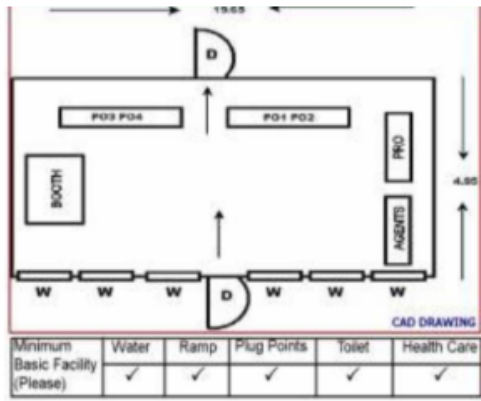

Google Map View

Polling Station Building Front View

Polling Station Front View

Cad View

Key MAP View

1 பெயர் : லலிதா கணவர் பெயர்: ராமராஜ் வீட்டு எண் : 1-4A வயது : 63 பாலினம் : பெண்	WWQ0032011 Photo is available	2 பெயர் : ராஜ்கண்ணன் தந்தை பெயர்: ராமராஜ் வீட்டு எண் : 1-4A வயது : 44 பாலினம் : ஆண்	WWQ0032003 Photo is available	3 பெயர் : சசிகலா கணவர் பெயர்: குமார் வீட்டு எண் : 1-5 வயது : 44 பாலினம் : பெண்	WWQ0032029 Photo is available
4 பெயர் : கர்ணன் தந்தை பெயர்: அருணாசலம் வீட்டு எண் : 1-6 வயது : 79 பாலினம் : ஆண்	WWQ0032086 Photo is available	5 பெயர் : செல்வராணி கணவர் பெயர்: கர்ணன் வீட்டு எண் : 1-6 வயது : 69 பாலினம் : பெண்	WWQ0032094 Photo is available	6 பெயர் : நாகராஜ் தந்தை பெயர்: செல்வராஜ் வீட்டு எண் : 1/7-2 வயது : 22 பாலினம் : ஆண்	WWQ2056000 Photo is available
7 பெயர் : பஹதூல்லாஹ் தந்தை பெயர்: முகமதுகாசிம் வீட்டு எண் : 1-8 வயது : 42 பாலினம் : ஆண்	WWQ0325597 Photo is available	8 பெயர் : ஹரியுல்லா தந்தை பெயர்: முகமதுகாசிம் வீட்டு எண் : 1-8 வயது : 38 பாலினம் : ஆண்	FYP2441848 Photo is available	9 பெயர் : ஜாஸ்மின் கணவர் பெயர்: பஹதூல்லாஹ் வீட்டு எண் : 1-8A வயது : 35 பாலினம் : பெண்	WWQ0325589 Photo is available
10 பெயர் : ரில்வானா பேகம் சபியுல்லா கணவர் பெயர்: சபியுல்லா முகமது காசிம் வீட்டு எண் : 1/8 ஆசிரியர் காலனி வயது : 37 பாலினம் : பெண்	WRC0994251 Photo is available	11 பெயர் : முகமதுயாசிள் தந்தை பெயர்: அப்துல் ரஹீம் வீட்டு எண் : 1-9 வயது : 62 பாலினம் : ஆண்	WWQ0543223 Photo is available	12 பெயர் : சபுரா பீபி தந்தை பெயர்: அப்துல்வஹாப் வீட்டு எண் : 1-9A வயது : 37 பாலினம் : பெண்	WWQ0201608 Photo is available
13 பெயர் : முகமதுசபியுல்லா தந்தை பெயர்: அப்துல்ஹமீது வீட்டு எண் : 1-11 வயது : 55 பாலினம் : ஆண்	WWQ0630616 Photo is available	14 பெயர் : பர்கத்துனிசா கணவர் பெயர்: முகமது சபியுல்லா வீட்டு எண் : 1-11 வயது : 49 பாலினம் : பெண்	WWQ0032060 Photo is available	15 பெயர் : அப்துல் பாஷித் தந்தை பெயர்: முகமது சபியுல்லா வீட்டு எண் : 1-11 வயது : 29 பாலினம் : ஆண்	WWQ0630699 Photo is available
16 பெயர் : ஜபருல்லா தந்தை பெயர்: அப்துல்ஹமீது வீட்டு எண் : 1-11A வயது : 56 பாலினம் : ஆண்	WWQ0630608 Photo is available	17 பெயர் : அப்துல்ஹமீதுசிகாப்புதீன் தந்தை பெயர்: அதுல்ஹமீது வீட்டு எண் : 1-11A வயது : 50 பாலினம் : ஆண்	WWQ0364406 Photo is available	18 பெயர் : சமீரா பேகம் கணவர் பெயர்: ஜபருல்லா வீட்டு எண் : 1-11A வயது : 38 பாலினம் : பெண்	WWQ0503177 Photo is available
19 பெயர் : தஸ்லிமா தந்தை பெயர்: முகமது ஷபியுல்லா வீட்டு எண் : 1-11பீ வயது : 28 பாலினம் : பெண்	WWQ0893917 Photo is available	20 பெயர் : ஐஸ்வர்யா தந்தை பெயர்: விஜயராகவன் வீட்டு எண் : 1-12 வயது : 25 பாலினம் : பெண்	WWQ1680768 Photo is available	21 பெயர் : ஜீபிதா கணவர் பெயர்: அப்துல்சலாம் வீட்டு எண் : 1-13A வயது : 60 பாலினம் : பெண்	WWQ0032037 Photo is available
22 பெயர் : முகம்மதுமுபாரக் தந்தை பெயர்: அப்துல்சலாம் வீட்டு எண் : 1-13A வயது : 43 பாலினம் : ஆண்	WWQ0364521 Photo is available	23 பெயர் : பத்ருன்னிஸா கணவர் பெயர்: முகம்மது முபாரக் வீட்டு எண் : 1-13A வயது : 40 பாலினம் : பெண்	WWQ0364216 Photo is available	24 பெயர் : முகமது ரபீக் தந்தை பெயர்: அப்துல் சலாம் வீட்டு எண் : 1-13C வயது : 45 பாலினம் : ஆண்	WWQ0630582 Photo is available
25 பெயர் : கலாவதி கணவர் பெயர்: தாமோதரன் வீட்டு எண் : 1/14 வயது : 63 பாலினம் : பெண்	FYP1801638 Photo is available	26 பெயர் : வானதி கணவர் பெயர்: அமர்நாத் வீட்டு எண் : 1-16A வயது : 38 பாலினம் : பெண்	WWQ0684209 Photo is available	27 பெயர் : பஜ்ஜூர் ரஹ்மான் தந்தை பெயர்: முகமது முஸ்தப்பா வீட்டு எண் : 1/17 வயது : 49 பாலினம் : ஆண்	WWQ1873017 Photo is available
28 பெயர் : ரமேஷ் தந்தை பெயர்: ராஜு வீட்டு எண் : 1/18பி வயது : 46 பாலினம் : ஆண்	FYP1851138 Photo is available	29 பெயர் : அப்துல்ரஹ்மான் தந்தை பெயர்: அப்துல்மஜீத் வீட்டு எண் : 1-20 வயது : 53 பாலினம் : ஆண்	WWQ0032102 Photo is available	30 பெயர் : பௌசியாபேகம் கணவர் பெயர்: அப்துல்ரஹ்மான் வீட்டு எண் : 1-20 வயது : 43 பாலினம் : பெண்	WWQ0501445 Photo is available