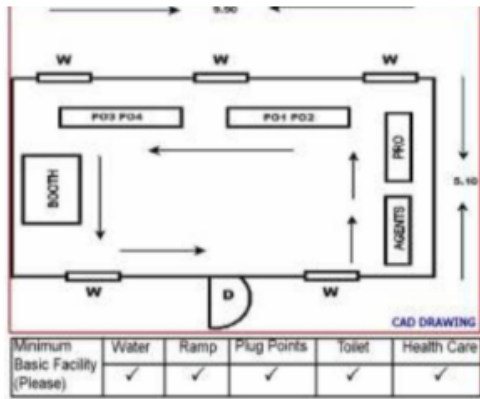

Google Map View

Polling Station Building Front View

Polling Station Front View

Cad View

Key MAP View

1	WWQ1940584	பெயர் : ரகுமாரன் தந்தை பெயர்: குமார் வீட்டு எண் : 1/265 வயது : 31 பாலினம் : ஆண்	Photo is available	2	WWQ1981182	பெயர் : தனிஷ்யா தந்தை பெயர்: பொன்னுசாமி வீட்டு எண் : 1/268 பி வயது : 21 பாலினம் : பெண்	Photo is available	3	WWQ0365007	பெயர் : மீனாட்சி கணவர் பெயர்: சந்திரசேகரன் வீட்டு எண் : 1-296 வயது : 38 பாலினம் : பெண்	Photo is available
4	WWQ0543702	பெயர் : கிரிஜா கணவர் பெயர்: பிரபாகரன் வீட்டு எண் : 1-418A வயது : 36 பாலினம் : பெண்	Photo is available	5	WWQ0144816	பெயர் : ஆனந்தி -- தந்தை பெயர்: கருப்பண்ணன் வீட்டு எண் : 1/570பி வயது : 37 பாலினம் : பெண்	Photo is available	6	WWQ0151860	பெயர் : தமிழரசி கணவர் பெயர்: சேகர் வீட்டு எண் : 2 வயது : 58 பாலினம் : பெண்	Photo is available
7	WWQ0151845	பெயர் : தனலட்சுமி கணவர் பெயர்: வாசுதேவன் வீட்டு எண் : 2 வயது : 48 பாலினம் : பெண்	Photo is available	8	WWQ1824267	பெயர் : ரஞ்சித் குமார் தந்தை பெயர்: கணேசன் வீட்டு எண் : 2/8 வயது : 23 பாலினம் : ஆண்	Photo is available	9	WWQ0631358	பெயர் : தனபால் தந்தை பெயர்: முத்துகிருஷ்ணன் வீட்டு எண் : 2-9 வயது : 29 பாலினம் : ஆண்	Photo is available
10	WWQ0905430	பெயர் : சுப்புலட்சுமி தந்தை பெயர்: முத்துகிருஷ்ணன் வீட்டு எண் : 2-9 வயது : 26 பாலினம் : பெண்	Photo is available	11	WWQ1827377	பெயர் : கௌரி தந்தை பெயர்: முத்துக்ரிஷ்ணன் வீட்டு எண் : 2/9 வயது : 23 பாலினம் : பெண்	Photo is available	12	WWQ0824607	பெயர் : கமலேஷ்வர் தந்தை பெயர்: விஜயராகவன் வீட்டு எண் : 2-9A வயது : 27 பாலினம் : ஆண்	Photo is available
13	WWQ0905588	பெயர் : சேதுபதி தந்தை பெயர்: விஜயராகவன் வீட்டு எண் : 2-9எ வயது : 25 பாலினம் : ஆண்	Photo is available	14	WWQ1874064	பெயர் : மோனிஷா செ தந்தை பெயர்: செந்தில்குமார் வீட்டு எண் : 2/10 வயது : 23 பாலினம் : பெண்	Photo is available	15	WWQ0768846	பெயர் : புஷ்பம் கணவர் பெயர்: தங்கராஜ் வீட்டு எண் : 2-12 வயது : 60 பாலினம் : பெண்	Photo is available
16	WWQ1183888	பெயர் : பரமேஷ் கணவர் பெயர்: நாகராஜன் வீட்டு எண் : 2-21 வயது : 48 பாலினம் : பெண்	Photo is available	17	WWQ0589390	பெயர் : சக்திவேல் தந்தை பெயர்: நாகராஜன் வீட்டு எண் : 2-21 வயது : 30 பாலினம் : ஆண்	Photo is available	18	WWQ0365130	பெயர் : அமுதா தந்தை பெயர்: ராஜகோபால் வீட்டு எண் : 2-25 வயது : 36 பாலினம் : பெண்	Photo is available
19	WWQ1826247	பெயர் : ஆனந்த் தந்தை பெயர்: ராஜா கோபால் வீட்டு எண் : 2/25 வயது : 25 பாலினம் : ஆண்	Photo is available	20	WWQ0543744	பெயர் : ரவீந்திரன் தந்தை பெயர்: அழகேசன் வீட்டு எண் : 2-26 வயது : 30 பாலினம் : ஆண்	Photo is available	21	WWQ0840199	பெயர் : ராதா தேவி தந்தை பெயர்: அழகேசன் வீட்டு எண் : 2-26 வயது : 26 பாலினம் : பெண்	Photo is available
#2 22	WWQ0744623	பெயர் : கருணாகரன் கி தந்தை பெயர்: கிருஷ்ணசாமி வீட்டு எண் : 2-27 வயது : 28 பாலினம் : ஆண்	Photo is available	23	TUI2128890	பெயர் : சங்கீதா ச கணவர் பெயர்: சரவணகுமார் ரா வீட்டு எண் : 2/27 வயது : 22 பாலினம் : பெண்	Photo is available	24	WWQ1945989	பெயர் : சத்தா கி தந்தை பெயர்: கிருஷ்ணசாமி வீட்டு எண் : 2/27-1 வயது : 22 பாலினம் : பெண்	Photo is available
25	WWQ0364992	பெயர் : கவிதா கணவர் பெயர்: ரவிச்சந்திரன் வீட்டு எண் : 2-28 வயது : 35 பாலினம் : பெண்	Photo is available	26	FYP4068565	பெயர் : கவிசந்திரன் தந்தை பெயர்: பரமசிவம் வீட்டு எண் : 2-28A வயது : 52 பாலினம் : ஆண்	Photo is available	27	WWQ0364984	பெயர் : சுதா கணவர் பெயர்: கவிச்சந்திரன் வீட்டு எண் : 2-28A வயது : 44 பாலினம் : பெண்	Photo is available
28	WWQ0744649	பெயர் : நவீன்குமார் தந்தை பெயர்: தியாகராஜன் வீட்டு எண் : 2-29 வயது : 29 பாலினம் : ஆண்	Photo is available	29	WWQ1787423	பெயர் : தி. . கண்ணன் தந்தை பெயர்: ப. தியாகராஜன் வீட்டு எண் : 2/29 வயது : 26 பாலினம் : ஆண்	Photo is available	30	WWQ0365163	பெயர் : ராஜேஸ்வரி கணவர் பெயர்: தர்மராஜ் வீட்டு எண் : 2-30 வயது : 53 பாலினம் : பெண்	Photo is available