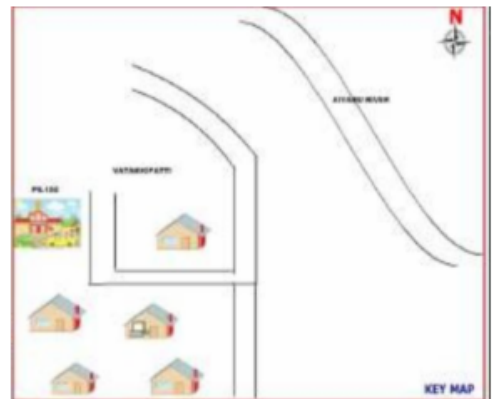

Cad View

Key MAP View