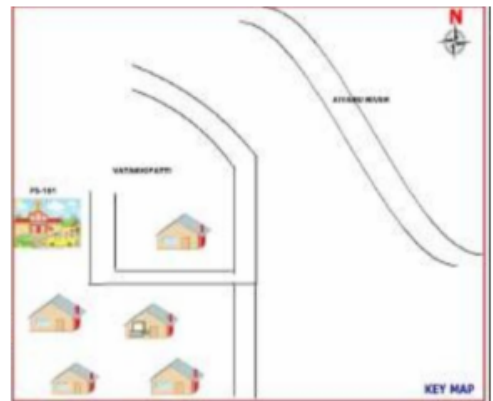

வாக்காளர் பதிவு அலுவலரின்
கையொப்பம்

Nazri Naksha

Google Map View

Polling Station Building Front View

Polling Station Front View

Cad View

Key MAP View

சட்டமன்றத் தொகுதியின் எண் மற்றும் பெயர் : 146-துறையூர் பிரிவு எண் மற்றும் பெயர் 1-எரகுடி (வ.கி) மற்றும் (ஊ), வார்டு-4 பறையர்தெரு