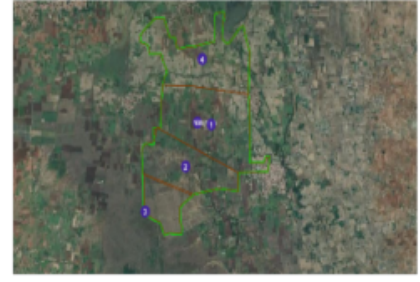

Google Map View