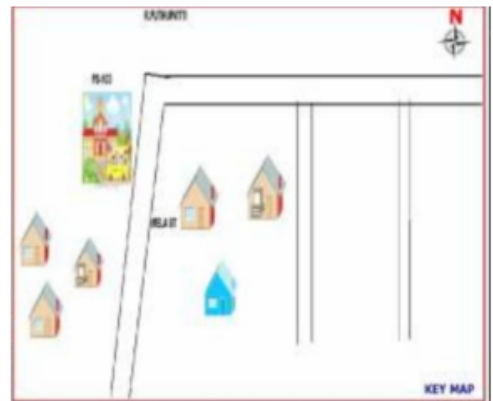

Google Map View

Polling Station Building Front View

Polling Station Front View

Cad View

Key MAP View

1	FYP1853712	பெயர் : ஆறுமுகம் தந்தை பெயர் : ரெங்கசாமி வீட்டு எண் : 1 வயது : 43 பாலினம் : ஆண்	Photo is available	2	FYP4094793	பெயர் : சுக்கிரன் தந்தை பெயர் : இராமசாமி வீட்டு எண் : 1/3 வயது : 86 பாலினம் : ஆண்	Photo is available	3	WWQ0288944	பெயர் : ஜெயமணி கணவர் பெயர் : ஜெயசந்திரன் வீட்டு எண் : 1-3 வயது : 47 பாலினம் : பெண்	Photo is available
4	WWQ0203000	பெயர் : சேகர் தந்தை பெயர் : சின்னசாமி வீட்டு எண் : 1-4 வயது : 44 பாலினம் : ஆண்	Photo is available	5	WWQ1817675	பெயர் : தர்மராஜ் தந்தை பெயர் : சின்னதுரை வீட்டு எண் : 1/4 வயது : 26 பாலினம் : ஆண்	Photo is available	6	WWQ1831692	பெயர் : ஜீவா தந்தை பெயர் : முருகேசன் வீட்டு எண் : 1/4 வயது : 23 பாலினம் : பெண்	Photo is available
7	FYP1246040	பெயர் : முருகேசன் தந்தை பெயர் : சின்னசாமி வீட்டு எண் : 1/4 இ வயது : 48 பாலினம் : ஆண்	Photo is available	8	WWQ1873074	பெயர் : பன்னீர் செல்வம் தந்தை பெயர் : செல்வராஜ் வீட்டு எண் : 1/5 வயது : 24 பாலினம் : ஆண்	Photo is available	9	WWQ0684878	பெயர் : மணிவேல் தந்தை பெயர் : சந்திரசேகரன் வீட்டு எண் : 1-6 வயது : 31 பாலினம் : ஆண்	Photo is available
10	WWQ0456764	பெயர் : லோகாம்பாள் கணவர் பெயர் : சீனிவாசான் வீட்டு எண் : 1-8 வயது : 36 பாலினம் : பெண்	Photo is available	11	WWQ0457002	பெயர் : சரஸ்வதி கணவர் பெயர் : சாமிநாதன் வீட்டு எண் : 1-8 வயது : 32 பாலினம் : பெண்	Photo is available	12	WWQ1817584	பெயர் : பிரகாஷ் தந்தை பெயர் : சண்முகராஜ் வீட்டு எண் : 1/8 வயது : 23 பாலினம் : ஆண்	Photo is available
13	WWQ0896589	பெயர் : தேவிகா தந்தை பெயர் : சிவபெருமாள் வீட்டு எண் : 1-9 வயது : 28 பாலினம் : பெண்	Photo is available	14	WWQ0251660	பெயர் : சுகந்தா தந்தை பெயர் : மனோகரன் வீட்டு எண் : 1-12 வயது : 35 பாலினம் : பெண்	Photo is available	15	WWQ0824706	பெயர் : அருண் தந்தை பெயர் : செல்வராஜ் வீட்டு எண் : 1-13 வயது : 27 பாலினம் : ஆண்	Photo is available
16	WWQ1816552	பெயர் : அஜீத் தந்தை பெயர் : செல்வராஜ் வீட்டு எண் : 1/13 வயது : 26 பாலினம் : ஆண்	Photo is available	17	WWQ1873066	பெயர் : ஆனந்த் தந்தை பெயர் : செல்வராஜ் வீட்டு எண் : 1/13 வயது : 25 பாலினம் : ஆண்	Photo is available	18	WWQ1816719	பெயர் : வினோத் தந்தை பெயர் : துரைசாமி வீட்டு எண் : 01/13 வயது : 24 பாலினம் : ஆண்	Photo is available
19	WWQ0896126	பெயர் : கனகா தந்தை பெயர் : சின்னசாமி வீட்டு எண் : 1-14 வயது : 28 பாலினம் : பெண்	Photo is available	20	WWQ0365932	பெயர் : மணிகண்டன் தந்தை பெயர் : அண்ணாதுரை வீட்டு எண் : 1-16A வயது : 34 பாலினம் : ஆண்	Photo is available	21	WWQ0693606	பெயர் : மீனா கணவர் பெயர் : மணிகண்டன் வீட்டு எண் : 1-16A வயது : 32 பாலினம் : பெண்	Photo is available
22	WWQ0326199	பெயர் : ராமு தந்தை பெயர் : பண்டன்செட்டி வீட்டு எண் : 1-17 வயது : 55 பாலினம் : ஆண்	Photo is available	23	WWQ0326181	பெயர் : புஷ்பராஜ் தந்தை பெயர் : செல்வராஜ் வீட்டு எண் : 1-18 வயது : 35 பாலினம் : ஆண்	Photo is available	24	WWQ0789404	பெயர் : சேகர் தந்தை பெயர் : செல்வராஜ் வீட்டு எண் : 1-18 வயது : 32 பாலினம் : ஆண்	Photo is available
25	WWQ0896324	பெயர் : செல்வராணி கணவர் பெயர் : புஷ்பராஜ் வீட்டு எண் : 1-18 வயது : 26 பாலினம் : பெண்	Photo is available	26	WWQ0365809	பெயர் : செல்வம்மாள் தந்தை பெயர் : வெங்கட செட்டி வீட்டு எண் : 1-19 வயது : 52 பாலினம் : பெண்	Photo is available	27	WWQ0456889	பெயர் : ஜெயசங்கர் தந்தை பெயர் : கணேசன் வீட்டு எண் : 1-19 வயது : 32 பாலினம் : ஆண்	Photo is available
28	WWQ0693556	பெயர் : சிவா தந்தை பெயர் : கணேசன் வீட்டு எண் : 1-19 வயது : 32 பாலினம் : ஆண்	Photo is available	29	WWQ0456855	பெயர் : அசோக் தந்தை பெயர் : கணேசன் வீட்டு எண் : 1-19 வயது : 31 பாலினம் : ஆண்	Photo is available	30	WWQ0896621	பெயர் : பேபி கணவர் பெயர் : ஜெயசங்கர் வீட்டு எண் : 1-19 வயது : 25 பாலினம் : பெண்	Photo is available