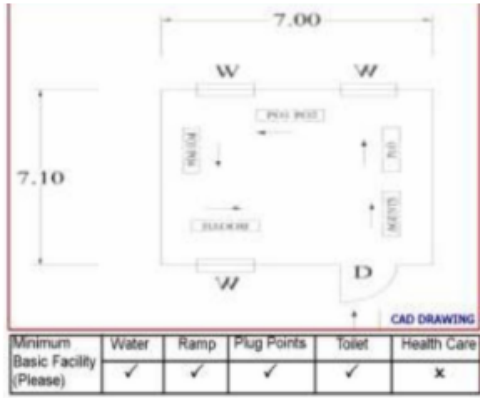

Cad View

Key MAP View