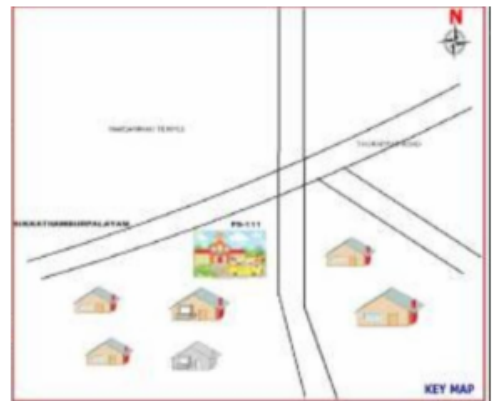

Cad View

Key MAP View