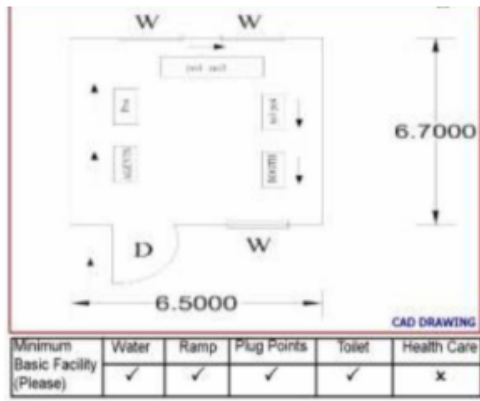

Cad View

Key MAP View