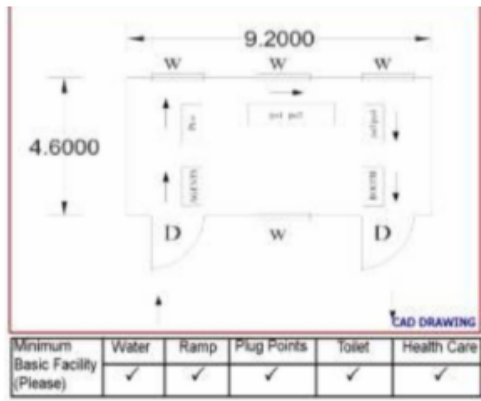

கையொப்பம்

Nazri Naksha

Google Map View

Polling Station Building Front View

Polling Station Front View

Cad View

Key MAP View

சட்டமன்றத் தொகுதியின் எண் மற்றும் பெயர் : 146-துறையூர்
பிரிவு எண் மற்றும் பெயர் 1-தென்பரநாடு (வ.கி) மற்றும் (ஊ), வார்டு-3 புத்தூர்