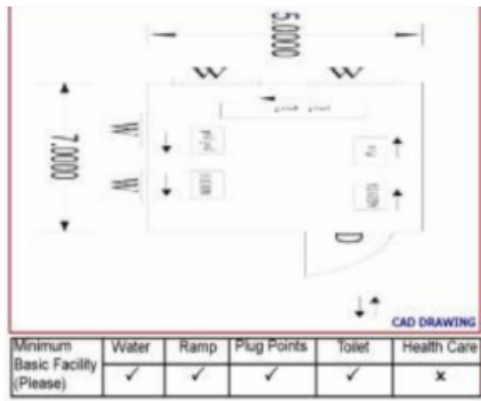

கையொப்பம்

Nazri Naksha

Google Map View

Polling Station Building Front View

Polling Station Front View

Cad View

Key MAP View

1	WWQ1242965	பெயர் : பழனியம்மாள் கணவர் பெயர் : சித்திரன் வீட்டு எண் : 2 வயது : 76 பாலினம் : பெண்	Photo is available	S	2	பெயர் : அரவிந்த் தந்தை பெயர் : ஜோசப் வீட்டு எண் : 4-137 வயது : 33 பாலினம் : ஆண்	Photo is available	#	3	பெயர் : ஆனந்தன் ந தந்தை பெயர் : நல்லதம்பி வீட்டு எண் : 4/171 வயது : 25 பாலினம் : ஆண்	Photo is available	
4	WWQ0459610	பெயர் : பிரேமலதா தந்தை பெயர் : பெரியண்ணன் வீட்டு எண் : 5-12 வயது : 32 பாலினம் : பெண்	Photo is available	5	பெயர் : கார்த்திகா கணவர் பெயர் : சந்திரகுமார் வீட்டு எண் : 5-22 வயது : 31 பாலினம் : பெண்	Photo is available	6	பெயர் : தாமரை செல்வன் தந்தை பெயர் : பெரியண்ணன் வீட்டு எண் : 5-25 வயது : 35 பாலினம் : ஆண்	Photo is available	9	பெயர் : ஆண்டவர் தந்தை பெயர் : சின்னசாமி வீட்டு எண் : 5-41 வயது : 41 பாலினம் : ஆண்	Photo is available
7	WWQ0039164	பெயர் : சங்கீதா கணவர் பெயர் : ராமராஜ் வீட்டு எண் : 5/33 வயது : 44 பாலினம் : பெண்	Photo is available	8	பெயர் : அஜித்குமார் தந்தை பெயர் : செந்தில்குமார் வீட்டு எண் : 5-37 வயது : 26 பாலினம் : ஆண்	Photo is available	9	பெயர் : ஆண்டவர் தந்தை பெயர் : சின்னசாமி வீட்டு எண் : 5-41 வயது : 41 பாலினம் : ஆண்	Photo is available	12	பெயர் : கிருஷ்ணன் தந்தை பெயர் : மகாமணி வீட்டு எண் : 5-58 வயது : 52 பாலினம் : ஆண்	Photo is available
10	WWQ1242973	பெயர் : சின்னராஜ் தந்தை பெயர் : சுக்கிரன் வீட்டு எண் : 5-46A வயது : 47 பாலினம் : ஆண்	Photo is available	11	பெயர் : பிரியா கணவர் பெயர் : சுரேஷ்குமார் வீட்டு எண் : 5-49 வயது : 31 பாலினம் : பெண்	Photo is available	12	பெயர் : கிருஷ்ணன் தந்தை பெயர் : மகாமணி வீட்டு எண் : 5-58 வயது : 52 பாலினம் : ஆண்	Photo is available	15	பெயர் : நவந்தா தந்தை பெயர் : செல்லையா வீட்டு எண் : 5/59 வயது : 22 பாலினம் : பெண்	Photo is available
13	WWQ0039149	பெயர் : மாரியாமி கணவர் பெயர் : கிருஷ்ணன் வீட்டு எண் : 5-58 வயது : 51 பாலினம் : பெண்	Photo is available	14	பெயர் : அன்பரசன் தந்தை பெயர் : கிருஷ்ணன் வீட்டு எண் : 5-58 வயது : 36 பாலினம் : ஆண்	Photo is available	15	பெயர் : நவந்தா தந்தை பெயர் : செல்லையா வீட்டு எண் : 5/59 வயது : 22 பாலினம் : பெண்	Photo is available	18	பெயர் : தனபால் தாயின் பெயர் : அங்கம்மாள் வீட்டு எண் : 5/72 வயது : 28 பாலினம் : ஆண்	Photo is available
16	WWQ1871557	பெயர் : பூங்கொடி கணவர் பெயர் : ஜெகதீசன் வீட்டு எண் : 5/65 வயது : 39 பாலினம் : பெண்	Photo is available	17	பெயர் : மணிகண்டன் தந்தை பெயர் : மாரிமுத்து வீட்டு எண் : 5/66 வயது : 23 பாலினம் : ஆண்	Photo is available	18	பெயர் : தனபால் தாயின் பெயர் : அங்கம்மாள் வீட்டு எண் : 5/72 வயது : 28 பாலினம் : ஆண்	Photo is available	21	பெயர் : மாதேஸ்வரன் தாயின் பெயர் : பழனியம்மாள் வீட்டு எண் : 5/133 வயது : 44 பாலினம் : ஆண்	Photo is available
19	WWQ1809474	பெயர் : கனகவள்ளி தாயின் பெயர் : அங்கம்மாள் வீட்டு எண் : 5/72 வயது : 27 பாலினம் : பெண்	Photo is available	20	பெயர் : யுபேஸ் கணவர் பெயர் : சுகுமார் வீட்டு எண் : 5/84 வயது : 24 பாலினம் : பெண்	Photo is available	21	பெயர் : மாதேஸ்வரன் தாயின் பெயர் : பழனியம்மாள் வீட்டு எண் : 5/133 வயது : 44 பாலினம் : ஆண்	Photo is available	24	பெயர் : சுபாஷ் தந்தை பெயர் : முருகேசன் வீட்டு எண் : 6-54 வயது : 26 பாலினம் : ஆண்	Photo is available
22	WWQ1815570	பெயர் : ராஜசிங்கம் தந்தை பெயர் : ஜெயபால் வீட்டு எண் : 5/225 வயது : 31 பாலினம் : ஆண்	Photo is available	23	பெயர் : கோவிந்தராஜ் தந்தை பெயர் : மாரிமுத்து வீட்டு எண் : 5A1 வயது : 59 பாலினம் : ஆண்	Photo is available	24	பெயர் : சுபாஷ் தந்தை பெயர் : முருகேசன் வீட்டு எண் : 6-54 வயது : 26 பாலினம் : ஆண்	Photo is available	27	பெயர் : ராஜம் கணவர் பெயர் : கோவிந்தராஜ் வீட்டு எண் : 6-169 வயது : 58 பாலினம் : பெண்	Photo is available
25	WWQ0039172	பெயர் : கலாராணி கணவர் பெயர் : செல்லதுரை வீட்டு எண் : 6-120 வயது : 46 பாலினம் : பெண்	Photo is available	26	பெயர் : ரஞ்சிதா தந்தை பெயர் : ராமராஜ் வீட்டு எண் : 6-155 வயது : 30 பாலினம் : பெண்	Photo is available	27	பெயர் : ராஜம் கணவர் பெயர் : கோவிந்தராஜ் வீட்டு எண் : 6-169 வயது : 58 பாலினம் : பெண்	Photo is available	30	பெயர் : மனோகரன் தந்தை பெயர் : செகநாதன் வீட்டு எண் : 9 வயது : 60 பாலினம் : ஆண்	Photo is available
28	WWQ0591479	பெயர் : மணிகண்டன் தந்தை பெயர் : ஜெயபால் வீட்டு எண் : 7-1 வயது : 32 பாலினம் : ஆண்	Photo is available	29	பெயர் : வெண்ணிலா கணவர் பெயர் : செல்வராஜ் வீட்டு எண் : 7-6 வயது : 44 பாலினம் : பெண்	Photo is available	30	பெயர் : மனோகரன் தந்தை பெயர் : செகநாதன் வீட்டு எண் : 9 வயது : 60 பாலினம் : ஆண்	Photo is available			