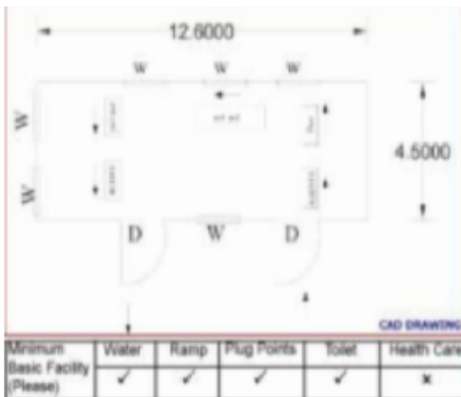

கையொப்பம்

Nazri Naksha

Google Map View

Polling Station Building Front View

Polling Station Front View

Cad View

Key MAP View

சட்டமன்றத் தொகுதியின் எண் மற்றும் பெயர் : 146-துறையூர் பிரிவு எண் மற்றும் பெயர் 1-சிக்கத்தம்பூர் (வ.கி) மற்றும் (ஊ), வார்டு-7 கவுண்டர் தெரு