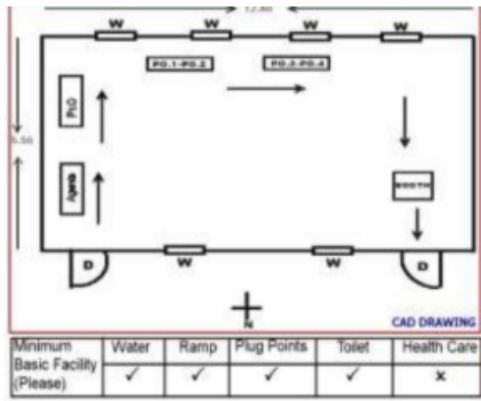

Google Map View

Polling Station Building Front View

Polling Station Front View

Cad View

Key MAP View

1 பெயர் : திருமலையம்மாள் கணவர் பெயர்: வீராசாமி வீட்டு எண் : 1 வயது : 81 பாலினம் : பெண்	WWQ0369439 Photo is available	2 பெயர் : சின்னப்பிள்ளை கணவர் பெயர்: தங்கராஜ் வீட்டு எண் : 1 வயது : 78 பாலினம் : பெண்	WWQ0369645 Photo is available	3 பெயர் : காமாட்சி கணவர் பெயர்: துரைசாமி வீட்டு எண் : 1 வயது : 57 பாலினம் : பெண்	WWQ1275767 Photo is available
4 பெயர் : கார்த்திக் தந்தை பெயர்: மூக்கன் வீட்டு எண் : 1 வயது : 24 பாலினம் : ஆண்	WWQ1869858 Photo is available	5 பெயர் : வசஷ்மி தந்தை பெயர்: ரெங்கன் வீட்டு எண் : 1 வயது : 20 பாலினம் : பெண்	WWQ1948496 Photo is available	6 பெயர் : சந்தியா தந்தை பெயர்: தனராஜ் வீட்டு எண் : 1/2155 வயது : 21 பாலினம் : பெண்	WWQ2029817 Photo is available
7 பெயர் : சரண்குமார் தந்தை பெயர்: தனராஜ் வீட்டு எண் : 1/2155 வயது : 19 பாலினம் : ஆண்	WWQ2029718 Photo is available	8 பெயர் : நாகரத்தினம் தந்தை பெயர்: தங்கராசு வீட்டு எண் : 2/58 வயது : 47 பாலினம் : ஆண்	WWQ1833268 Photo is available	9 பெயர் : சாந்தி கணவர் பெயர்: நாக ரத்தினம் வீட்டு எண் : 2/58 வயது : 41 பாலினம் : பெண்	WWQ1988781 Photo is available
10 பெயர் : சுப்ரமணி தந்தை பெயர்: பெருமாள் வீட்டு எண் : 2-70 வயது : 51 பாலினம் : ஆண்	WWQ1275775 Photo is available	11 பெயர் : நந்தினி தந்தை பெயர்: சஞ்சீவி வீட்டு எண் : 2-110 வயது : 23 பாலினம் : பெண்	WWQ1871078 Photo is available	12 பெயர் : லோகேஸ்வரி தந்தை பெயர்: சுப்ரமணி வீட்டு எண் : 2/257 வயது : 19 பாலினம் : பெண்	WWQ2029775 Photo is available
13 பெயர் : சினேகா காசி தந்தை பெயர்: காசி வீட்டு எண் : 2/281-1 வயது : 24 பாலினம் : பெண்	WWQ2019735 Photo is available	14 பெயர் : அமுதா கணவர் பெயர்: செல்வராஜ் வீட்டு எண் : 4/527 வயது : 47 பாலினம் : பெண்	WWQ0460501 Photo is available	15 பெயர் : ராமராஜ் தந்தை பெயர்: மருதமுத்து வீட்டு எண் : 6 வயது : 61 பாலினம் : ஆண்	WWQ1275783 Photo is available
16 பெயர் : தனக்கோடி கணவர் பெயர்: ராமராஜ் வீட்டு எண் : 6 வயது : 54 பாலினம் : பெண்	WWQ1275791 Photo is available	17 பெயர் : கோவிந்தம்மாள் கணவர் பெயர்: மருதமுத்து வீட்டு எண் : 7 வயது : 91 பாலினம் : பெண்	WWQ1275809 Photo is available	18 பெயர் : தங்கராஜ் தந்தை பெயர்: மருதமுத்து வீட்டு எண் : 7 வயது : 56 பாலினம் : ஆண்	WWQ1275817 Photo is available
19 பெயர் : ரெங்கநாயகி கணவர் பெயர்: தங்கராசு வீட்டு எண் : 7 வயது : 44 பாலினம் : பெண்	FYP4224408 Photo is available	20 பெயர் : அமுதா கணவர் பெயர்: கணேசன் வீட்டு எண் : 8 வயது : 56 பாலினம் : பெண்	FYP4098323 Photo is available	21 பெயர் : செல்வராஜ் தந்தை பெயர்: இராமர் வீட்டு எண் : 9 வயது : 53 பாலினம் : ஆண்	FYP1357078 Photo is available
22 பெயர் : புஷ்பம் கணவர் பெயர்: செல்வராஜ் வீட்டு எண் : 9 வயது : 53 பாலினம் : பெண்	FYP1357086 Photo is available	23 பெயர் : நளினி கணவர் பெயர்: இளமுருகன் வீட்டு எண் : 10 வயது : 34 பாலினம் : பெண்	WWQ0592196 Photo is available	24 பெயர் : அழகுராஜ் தந்தை பெயர்: துரைசாமி வீட்டு எண் : 10-2 வயது : 30 பாலினம் : ஆண்	WWQ0592188 Photo is available
25 பெயர் : சூதா தந்தை பெயர்: ராமராஜ் வீட்டு எண் : 10-8 வயது : 42 பாலினம் : பெண்	WWQ0207092 Photo is available	26 பெயர் : ஜெயலட்சுமி கணவர் பெயர்: கதிர்வேல் வீட்டு எண் : 10-11 வயது : 41 பாலினம் : பெண்	WWQ0206987 Photo is available	27 பெயர் : சங்கீதா கணவர் பெயர்: சிவகுமார் வீட்டு எண் : 10-15 வயது : 36 பாலினம் : பெண்	WWQ0592121 Photo is available
28 பெயர் : பிரவீன் குமார் தந்தை பெயர்: பெரியசாமி வீட்டு எண் : 10/20 வயது : 23 பாலினம் : ஆண்	WWQ1788736 Photo is available	29 பெயர் : சக்திவேல் தந்தை பெயர்: சங்கிலி வீட்டு எண் : 10-21 வயது : 30 பாலினம் : ஆண்	WWQ0592204 Photo is available	30 பெயர் : ரேணுகா தந்தை பெயர்: சங்கிலி வீட்டு எண் : 10-28 வயது : 35 பாலினம் : பெண்	WWQ0207084 Photo is available