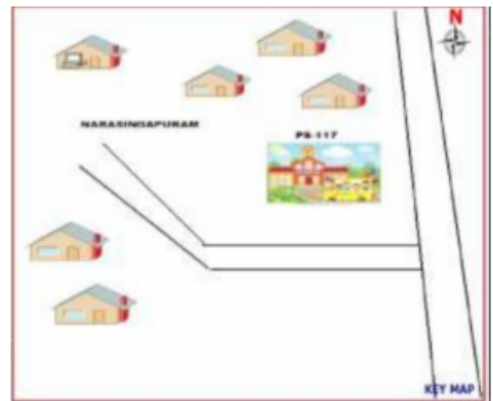

Google Map View

Polling Station Building Front View

Polling Station Front View

Cad View

Key MAP View

1 பெயர் : திருமலையம்மாள் கணவர் பெயர்: வீராசாமி வீட்டு எண் : 1 வயது : 81 பாலினம் : பெண்	WWQ0369439 Photo is available	2 பெயர் : சின்னப்பிள்ளை கணவர் பெயர்: தங்கராஜ் வீட்டு எண் : 1 வயது : 78 பாலினம் : பெண்	WWQ0369645 Photo is available	3 பெயர் : காமாட்சி கணவர் பெயர்: துரைசாமி வீட்டு எண் : 1 வயது : 57 பாலினம் : பெண்	WWQ1275767 Photo is available
4 பெயர் : கார்த்திக் தந்தை பெயர்: மூக்கன் வீட்டு எண் : 1 வயது : 24 பாலினம் : ஆண்	WWQ1869858 Photo is available	5 பெயர் : வசஷ்மி தந்தை பெயர்: ரெங்கன் வீட்டு எண் : 1 வயது : 20 பாலினம் : பெண்	WWQ1948496 Photo is available	6 பெயர் : சந்தியா தந்தை பெயர்: தனராஜ் வீட்டு எண் : 1/2155 வயது : 21 பாலினம் : பெண்	WWQ2029817 Photo is available
7 பெயர் : சரண்குமார் தந்தை பெயர்: தனராஜ் வீட்டு எண் : 1/2155 வயது : 19 பாலினம் : ஆண்	WWQ2029718 Photo is available	8 பெயர் : நாகரத்தினம் தந்தை பெயர்: தங்கராசு வீட்டு எண் : 2/58 வயது : 47 பாலினம் : ஆண்	WWQ1833268 Photo is available	9 பெயர் : சாந்தி கணவர் பெயர்: நாக ரத்தினம் வீட்டு எண் : 2/58 வயது : 41 பாலினம் : பெண்	WWQ1988781 Photo is available
10 பெயர் : சுப்ரமணி தந்தை பெயர்: பெருமாள் வீட்டு எண் : 2-70 வயது : 51 பாலினம் : ஆண்	WWQ1275775 Photo is available	11 பெயர் : நந்தினி தந்தை பெயர்: சஞ்சீவி வீட்டு எண் : 2-110 வயது : 23 பாலினம் : பெண்	WWQ1871078 Photo is available	12 பெயர் : லோகேஸ்வரி தந்தை பெயர்: சுப்ரமணி வீட்டு எண் : 2/257 வயது : 19 பாலினம் : பெண்	WWQ2029775 Photo is available
13 பெயர் : சினேகா காசி தந்தை பெயர்: காசி வீட்டு எண் : 2/281-1 வயது : 24 பாலினம் : பெண்	WWQ2019735 Photo is available	14 பெயர் : அமுதா கணவர் பெயர்: செல்வராஜ் வீட்டு எண் : 4/527 வயது : 47 பாலினம் : பெண்	WWQ0460501 Photo is available	15 பெயர் : ராமராஜ் தந்தை பெயர்: மருதமுத்து வீட்டு எண் : 6 வயது : 61 பாலினம் : ஆண்	WWQ1275783 Photo is available
16 பெயர் : தனக்கோடி கணவர் பெயர்: ராமராஜ் வீட்டு எண் : 6 வயது : 54 பாலினம் : பெண்	WWQ1275791 Photo is available	17 பெயர் : கோவிந்தம்மாள் கணவர் பெயர்: மருதமுத்து வீட்டு எண் : 7 வயது : 91 பாலினம் : பெண்	WWQ1275809 Photo is available	18 பெயர் : தங்கராஜ் தந்தை பெயர்: மருதமுத்து வீட்டு எண் : 7 வயது : 56 பாலினம் : ஆண்	WWQ1275817 Photo is available
19 பெயர் : ரெங்கநாயகி கணவர் பெயர்: தங்கராசு வீட்டு எண் : 7 வயது : 44 பாலினம் : பெண்	FYP4224408 Photo is available	20 பெயர் : அமுதா கணவர் பெயர்: கணேசன் வீட்டு எண் : 8 வயது : 56 பாலினம் : பெண்	FYP4098323 Photo is available	21 பெயர் : செல்வராஜ் தந்தை பெயர்: இராமர் வீட்டு எண் : 9 வயது : 53 பாலினம் : ஆண்	FYP1357078 Photo is available
22 பெயர் : புஷ்பம் கணவர் பெயர்: செல்வராஜ் வீட்டு எண் : 9 வயது : 53 பாலினம் : பெண்	FYP1357086 Photo is available	23 பெயர் : நளினி கணவர் பெயர்: இளமுருகன் வீட்டு எண் : 10 வயது : 34 பாலினம் : பெண்	WWQ0592196 Photo is available	24 பெயர் : அழகுராஜ் தந்தை பெயர்: துரைசாமி வீட்டு எண் : 10-2 வயது : 30 பாலினம் : ஆண்	WWQ0592188 Photo is available
25 பெயர் : சூதா தந்தை பெயர்: ராமராஜ் வீட்டு எண் : 10-8 வயது : 42 பாலினம் : பெண்	WWQ0207092 Photo is available	26 பெயர் : ஜெயலட்சுமி கணவர் பெயர்: கதிர்வேல் வீட்டு எண் : 10-11 வயது : 41 பாலினம் : பெண்	WWQ0206987 Photo is available	27 பெயர் : சங்கீதா கணவர் பெயர்: சிவகுமார் வீட்டு எண் : 10-15 வயது : 36 பாலினம் : பெண்	WWQ0592121 Photo is available
28 பெயர் : பிரவீன் குமார் தந்தை பெயர்: பெரியசாமி வீட்டு எண் : 10/20 வயது : 23 பாலினம் : ஆண்	WWQ1788736 Photo is available	29 பெயர் : சக்திவேல் தந்தை பெயர்: சங்கிலி வீட்டு எண் : 10-21 வயது : 30 பாலினம் : ஆண்	WWQ0592204 Photo is available	30 பெயர் : ரேணுகா தந்தை பெயர்: சங்கிலி வீட்டு எண் : 10-28 வயது : 35 பாலினம் : பெண்	WWQ0207084 Photo is available