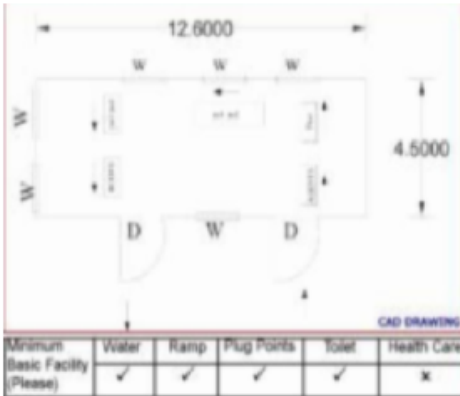

Google Map View

Polling Station Building Front View

Polling Station Front View

Cad View

Key MAP View

1	FYP2028108	பெயர் : செல்வராசு தந்தை பெயர்: துரைசாமி வீட்டு எண் : 1 வயது : 66 பாலினம் : ஆண்	Photo is available	2	WWQ1288208	பெயர் : அருந்ததி கணவர் பெயர்: செல்வராசு வீட்டு எண் : 1 வயது : 61 பாலினம் : பெண்	Photo is available	3	FYP2028140	பெயர் : ஜனார்தனம் தந்தை பெயர்: செல்வராஜ் வீட்டு எண் : 1 வயது : 44 பாலினம் : ஆண்	Photo is available
4	FYP2028132	பெயர் : முரசளி தந்தை பெயர்: செல்வராஜ் வீட்டு எண் : 1 வயது : 43 பாலினம் : ஆண்	Photo is available	5	WWQ0130252	பெயர் : கிருஷ்ணமூர்த்தி தந்தை பெயர்: அனுமந்தன் வீட்டு எண் : 1/22ஸி வயது : 36 பாலினம் : ஆண்	Photo is available	6	WWQ0762369	பெயர் : சுசிலா கணவர் பெயர்: கிருஷ்ணமூர்த்தி வீட்டு எண் : 1/22ஸி வயது : 32 பாலினம் : பெண்	Photo is available
7	WWQ0633982	பெயர் : சேந்தன் தந்தை பெயர்: சங்கர் வீட்டு எண் : 1/129 வயது : 29 பாலினம் : ஆண்	Photo is available	8	FYP4162905	பெயர் : செல்வராசு தந்தை பெயர்: கிருஷ்ணசாமி வீட்டு எண் : 4/527 வயது : 58 பாலினம் : ஆண்	Photo is available	9	FYP4098620	பெயர் : திருஞானம் தந்தை பெயர்: கிருஷ்ணசாமி வீட்டு எண் : 6 வயது : 61 பாலினம் : ஆண்	Photo is available
10	FYP4277117	பெயர் : அபிநயா தந்தை பெயர்: திருஞானம் வீட்டு எண் : 6 வயது : 38 பாலினம் : பெண்	Photo is available	11	WWQ1288240	பெயர் : செல்லம் தந்தை பெயர்: ரெங்கராசு வீட்டு எண் : 8 வயது : 86 பாலினம் : பெண்	Photo is available	12	WWQ1288265	பெயர் : சீரங்கி கணவர் பெயர்: கிருஷ்ணமூர்த்தி வீட்டு எண் : 10 வயது : 71 பாலினம் : பெண்	Photo is available
13	WWQ1288273	பெயர் : சின்னதுரை தந்தை பெயர்: கிருஷ்ணமூர்த்தி வீட்டு எண் : 10 வயது : 52 பாலினம் : ஆண்	Photo is available	14	FYP2026375	பெயர் : லட்சுமி கணவர் பெயர்: சின்னதுரை வீட்டு எண் : 10 வயது : 49 பாலினம் : பெண்	Photo is available	15	WWQ0460220	பெயர் : தொடடன் தந்தை பெயர்: சின்னசாமி வீட்டு எண் : 10-55 வயது : 33 பாலினம் : ஆண்	Photo is available
16	WWQ0907972	பெயர் : நவீன்குமார் தந்தை பெயர்: துரைசாமி வீட்டு எண் : 10-76 வயது : 26 பாலினம் : ஆண்	Photo is available	S 17	WWQ0633933	பெயர் : வினோத் தந்தை பெயர்: ராமராஜ் வீட்டு எண் : 10-78 வயது : 29 பாலினம் : ஆண்	Photo is available	S 18	WWQ1758820	பெயர் : வெங்கடேஸ் தந்தை பெயர்: சோகந்திராஜா வீட்டு எண் : 10-124 வயது : 27 பாலினம் : ஆண்	Photo is available
19	WWQ0592246	பெயர் : சுதா கணவர் பெயர்: சிக்கன் வீட்டு எண் : 10-129 வயது : 37 பாலினம் : பெண்	Photo is available	20	WWQ1288323	பெயர் : அமுதா கணவர் பெயர்: காமராஜ் வீட்டு எண் : 11 வயது : 52 பாலினம் : பெண்	Photo is available	21	WWQ1288331	பெயர் : காமராஜ் தந்தை பெயர்: ரெங்கசாமி வீட்டு எண் : 11-11 வயது : 61 பாலினம் : ஆண்	Photo is available
22	WWQ0634022	பெயர் : பிரதாப் தந்தை பெயர்: செல்வராஜ் வீட்டு எண் : 11-21 வயது : 30 பாலினம் : ஆண்	Photo is available	23	WWQ0460212	பெயர் : பழனிசாமி தந்தை பெயர்: முத்துசாமி வீட்டு எண் : 11-24 வயது : 31 பாலினம் : ஆண்	Photo is available	24	WWQ0769752	பெயர் : செந்தூர்வேலன் தந்தை பெயர்: செல்வராஜ் வீட்டு எண் : 11-30 வயது : 28 பாலினம் : ஆண்	Photo is available
25	WWQ0040188	பெயர் : சரோஜா கணவர் பெயர்: தேவராஜ் வீட்டு எண் : 11-31 வயது : 41 பாலினம் : பெண்	Photo is available	26	WWQ0633990	பெயர் : குமரேசன் தந்தை பெயர்: ராஜ் வீட்டு எண் : 11-33 வயது : 30 பாலினம் : ஆண்	Photo is available	27	WWQ0040246	பெயர் : பாஸு தந்தை பெயர்: பால்ராஜ் வீட்டு எண் : 11-39 வயது : 36 பாலினம் : ஆண்	Photo is available
28	WWQ1772177	பெயர் : சோழராஜன் தந்தை பெயர்: தாதன் வீட்டு எண் : 11/44 வயது : 52 பாலினம் : ஆண்	Photo is available	29	WWQ1772169	பெயர் : சிவகாமி கணவர் பெயர்: சோழராஜன் வீட்டு எண் : 11/44 வயது : 45 பாலினம் : பெண்	Photo is available	30	WWQ0634030	பெயர் : ரஞ்சித் தந்தை பெயர்: பெருமாள் வீட்டு எண் : 11-46 வயது : 29 பாலினம் : ஆண்	Photo is available