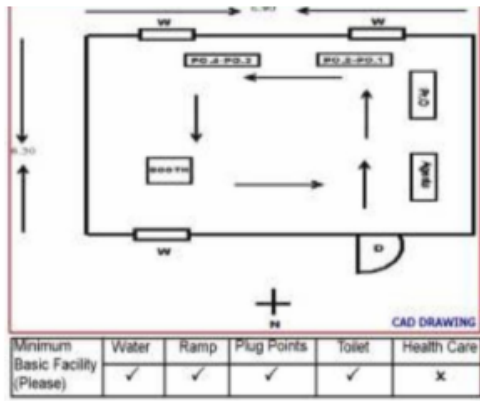

Google Map View

Polling Station Building Front View

Polling Station Front View

Cad View

Key MAP View

சட்டமன்றத் தொகுதியின் எண் மற்றும் பெயர் : 146-தூறையூர் பிரிவு எண் மற்றும் பெயர் 1-வண்ணாடு (வ.கி) மற்றும் (ஊ), வார்டு-3 குறிச்சி