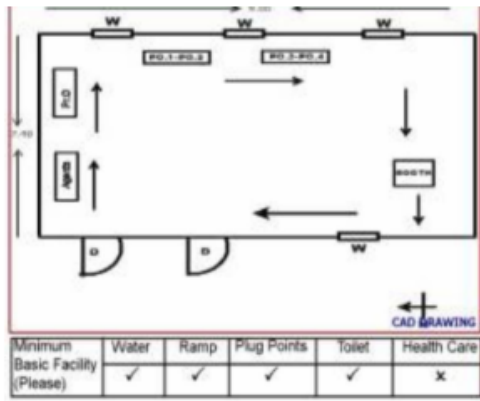

Cad View

Key MAP View