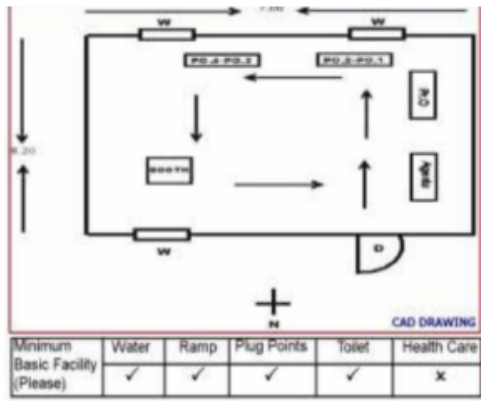

Google Map View

Polling Station Building Front View

Polling Station Front View

Cad View

Key MAP View

சட்டமன்றத் தொகுதியின் எண் மற்றும் பெயர் : 146-துறையூர் பிரிவு எண் மற்றும் பெயர் 1-கோம்பை (வ.கி) மற்றும் (ஊ), வார்டு-1 மூலக்காடு