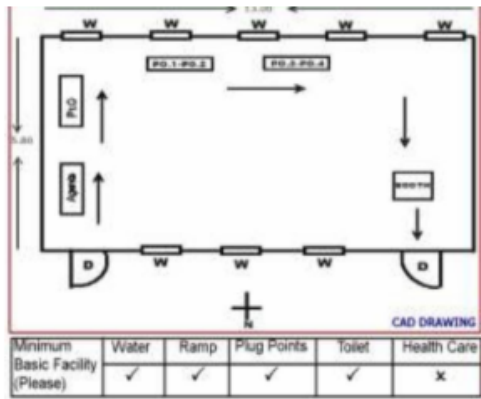

Google Map View

Polling Station Building Front View

Polling Station Front View

Cad View

Key MAP View

1 பெயர் : லட்சுமி கணவர் பெயர் : கொண்டையன் வீட்டு எண் : 1-22 வயது : 59 பாலினம் : பெண்	WWQ0218784	Photo is available	2 பெயர் : சரவணன் தாயின் பெயர் : லட்சுமி வீட்டு எண் : 1-22 வயது : 42 பாலினம் : ஆண்	WWQ0328005	Photo is available	3 பெயர் : செல்வராஜ் தந்தை பெயர் : குப்பரெட்டியார் வீட்டு எண் : 1/28ஏ வயது : 69 பாலினம் : ஆண்	WWQ1821396	Photo is available
4 பெயர் : கண்ணன்ராஜ் தந்தை பெயர் : ரெங்கராஜ் வீட்டு எண் : 1-30 வயது : 34 பாலினம் : ஆண்	WWQ0218362	Photo is available	5 பெயர் : செல்வி கணவர் பெயர் : கணேசன் வீட்டு எண் : 1-45ஏ வயது : 45 பாலினம் : பெண்	WWQ0300376	Photo is available	6 பெயர் : தினேஷ்குமார் தந்தை பெயர் : புஷ்பராஜன் வீட்டு எண் : 1-66 வயது : 37 பாலினம் : ஆண்	WWQ0466201	Photo is available
7 பெயர் : சரண்யா கணவர் பெயர் : தினேஷ்குமார் வீட்டு எண் : 1/66 வயது : 31 பாலினம் : பெண்	WWQ1835321	Photo is available	8 பெயர் : குமரேசன் தந்தை பெயர் : முருகேசன் வீட்டு எண் : 1/78 வயது : 23 பாலினம் : ஆண்	WWQ1821362	Photo is available	9 பெயர் : கார்த்திகேயன் தந்தை பெயர் : செல்வராஜ் வீட்டு எண் : 1-82 வயது : 36 பாலினம் : ஆண்	WWQ0218883	Photo is available
10 பெயர் : சரண்ராஜ் தந்தை பெயர் : வாசுதேவன் வீட்டு எண் : 1/85 வயது : 34 பாலினம் : ஆண்	WWQ0218735	Photo is available	11 பெயர் : விவேதா கணவர் பெயர் : இளங்கோவன் வீட்டு எண் : 1-95 வயது : 39 பாலினம் : பெண்	WWQ0218701	Photo is available	12 பெயர் : தமிழரசன் தந்தை பெயர் : சின்ராஜ் வீட்டு எண் : 2 வயது : 25 பாலினம் : ஆண்	WWQ0893230	Photo is available
13 பெயர் : சர்மியா கணவர் பெயர் : ரெங்கராஜ் வீட்டு எண் : 2-25A வயது : 31 பாலினம் : பெண்	WWQ0675587	Photo is available	14 பெயர் : ரமேஷ் தந்தை பெயர் : சின்னசாமி வீட்டு எண் : 2-27 வயது : 48 பாலினம் : ஆண்	WWQ0218867	Photo is available	15 பெயர் : செளமியா தந்தை பெயர் : நாகராஜன் வீட்டு எண் : 2/29 வயது : 21 பாலினம் : பெண்	WWQ1960848	Photo is available
16 பெயர் : மாலா தந்தை பெயர் : செல்வராஜ் வீட்டு எண் : 2-45 வயது : 35 பாலினம் : பெண்	WWQ0218446	Photo is available	17 பெயர் : சூபிணி கணவர் பெயர் : செல்லதுரை வீட்டு எண் : 2-111 வயது : 35 பாலினம் : பெண்	WWQ0218388	Photo is available	18 பெயர் : தங்கவேல் தந்தை பெயர் : சுப்ரமணியன் வீட்டு எண் : 2-126A வயது : 74 பாலினம் : ஆண்	WWQ0426296	Photo is available
19 பெயர் : காந்தாமணி கணவர் பெயர் : தங்கவேல் வீட்டு எண் : 2-126A வயது : 65 பாலினம் : பெண்	WWQ0426304	Photo is available	20 பெயர் : சுமதி தந்தை பெயர் : நமச்சிவாயம் வீட்டு எண் : 2-164 வயது : 37 பாலினம் : பெண்	WWQ0218875	Photo is available	21 பெயர் : கோவிந்தராஜ் தந்தை பெயர் : ரெங்கராஜ் வீட்டு எண் : 2-196 வயது : 40 பாலினம் : ஆண்	WWQ0218826	Photo is available
# 22 பெயர் : கபிலரசி கலைவாணன் தந்தை பெயர் : செல்வராஜ் வீட்டு எண் : எண் 2/340 வயது : 36 பாலினம் : பெண்	WWQ0048520	Photo is available	23 பெயர் : சரவணன் தந்தை பெயர் : ராஜமாணிக்கம் வீட்டு எண் : 2-224 வயது : 32 பாலினம் : ஆண்	WWQ0466037	Photo is available	24 பெயர் : கோபாலகிருஷ்ணன் தந்தை பெயர் : நாகராஜன் வீட்டு எண் : 2-224 வயது : 31 பாலினம் : ஆண்	WWQ0551614	Photo is available
# 25 பெயர் : ரமேஷ் ரா தந்தை பெயர் : ராஜமாணிக்கம் வீட்டு எண் : 2-224 வயது : 30 பாலினம் : ஆண்	WWQ0551705	Photo is available	26 பெயர் : சரஸ்வதி கணவர் பெயர் : தங்கராஜ் வீட்டு எண் : 2-231 வயது : 56 பாலினம் : பெண்	FYP1259944	Photo is available	27 பெயர் : கமலம் கணவர் பெயர் : துரைசாமி வீட்டு எண் : 2/232 வயது : 61 பாலினம் : பெண்	NNK1525229	Photo is available
28 பெயர் : ஆனந்த் தந்தை பெயர் : மூக்கன் வீட்டு எண் : 2-233 வயது : 36 பாலினம் : ஆண்	WWQ0048538	Photo is available	29 பெயர் : ரமேஷ் தந்தை பெயர் : மூக்கன் வீட்டு எண் : 2-233 வயது : 34 பாலினம் : ஆண்	WWQ0551697	Photo is available	30 பெயர் : ரமேஷ் தந்தை பெயர் : மூக்கன் வீட்டு எண் : 2/233,கவுண்டர் தெரு வயது : 34 பாலினம் : ஆண்	WWQ2051233	Photo is available