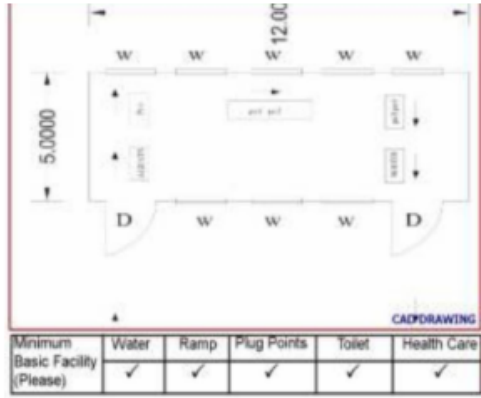

Cad View

Key MAP View