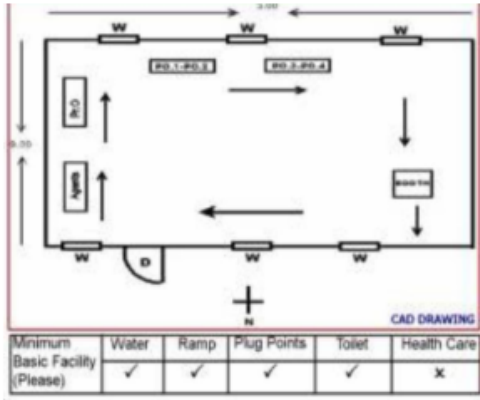

Cad View

Key MAP View