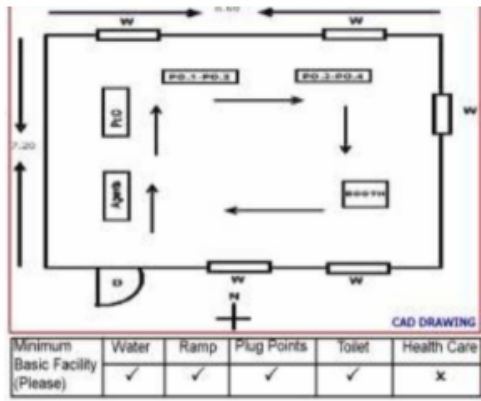

கையொப்பம்

Nazri Naksha

Google Map View

Polling Station Building Front View

Polling Station Front View

Cad View

Key MAP View

சட்டமன்றத் தொகுதியின் எண் மற்றும் பெயர் : 146-துறையூர்  
பிரிவு எண் மற்றும் பெயர் 1-சிற்றத்தம் (வ.கி), பெருமாள்பாளையம் (ஊ), வார்டு-5 மேல்புறவீதியில் தென்புறப்பகுதி