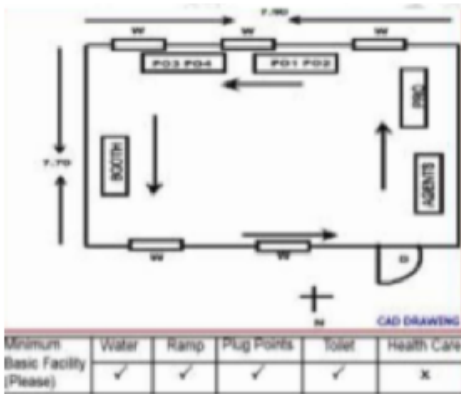

Google Map View

Polling Station Building Front View

Polling Station Front View

Cad View

Key MAP View

சட்டமன்றத் தொகுதியின் எண் மற்றும் பெயர் : 146-துறையூர் பிரிவு எண் மற்றும் பெயர் 1-சிறுநத்தம் (வ.கி), பெருமாள்பாளையம் (ஊ), வார்டு-6 சிறுநத்தம்