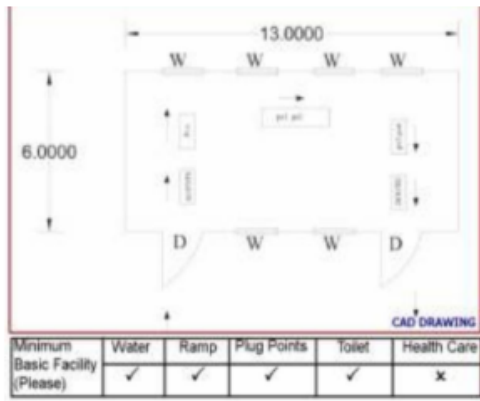

கையொப்பம்

Nazri Naksha

Google Map View

Polling Station Building Front View

Polling Station Front View

Cad View

Key MAP View

1	WWQ0910893	பெயர் : நந்தினி கணவர் பெயர் : ஜெகதீஸ்வரன் வீட்டு எண் : 1-614 வயது : 31 பாலினம் : பெண்	Photo is available	2	WWQ1333418	பெயர் : காமாட்சி கணவர் பெயர் : நல்லுசாமி வீட்டு எண் : 3 வயது : 71 பாலினம் : பெண்	Photo is available	3	WWQ1333707	பெயர் : பாண்டியன் தந்தை பெயர் : முத்துராசா வீட்டு எண் : 3 வயது : 59 பாலினம் : ஆண்	Photo is available
4	WWQ1333715	பெயர் : லட்சுமி கணவர் பெயர் : பாண்டியன் வீட்டு எண் : 3 வயது : 56 பாலினம் : பெண்	Photo is available	5	WWQ1333723	பெயர் : குமார் தந்தை பெயர் : நல்லுசாமி வீட்டு எண் : 3 வயது : 51 பாலினம் : ஆண்	Photo is available	6	FYP1368331	பெயர் : ராணி கணவர் பெயர் : குமார் வீட்டு எண் : 3 வயது : 47 பாலினம் : பெண்	Photo is available
7	WWQ0770966	பெயர் : சசிகுமார் தந்தை பெயர் : பழனியாண்டி வீட்டு எண் : 3-4B வயது : 29 பாலினம் : ஆண்	Photo is available	8	WWQ0911958	பெயர் : ஜபருல்லா தந்தை பெயர் : காதர் பாஷா வீட்டு எண் : 3-6 வயது : 25 பாலினம் : ஆண்	Photo is available	9	FYP4041513	பெயர் : ஜமுனாபீதி கணவர் பெயர் : உசேன் வீட்டு எண் : 3-10 வயது : 60 பாலினம் : பெண்	Photo is available
10	WWQ0142026	பெயர் : சுசானா தந்தை பெயர் : ஸ்டீபன் குமார் வீட்டு எண் : 3-10 வயது : 36 பாலினம் : பெண்	Photo is available	11	WWQ0716969	பெயர் : சாகுல்ஹமீது தந்தை பெயர் : ஜமுனா வீட்டு எண் : 3-10 வயது : 35 பாலினம் : ஆண்	Photo is available	12	WWQ0748392	பெயர் : சாரா யீபி கணவர் பெயர் : முகமது இக்பால் வீட்டு எண் : 3-13 வயது : 36 பாலினம் : பெண்	Photo is available
13	WWQ0300970	பெயர் : நிஷாபேகம் தந்தை பெயர் : செளகத் அலி வீட்டு எண் : 3-13A வயது : 42 பாலினம் : பெண்	Photo is available	14	WWQ0220863	பெயர் : சிராஜுதீன் மைதீன்சாஹிப் தந்தை பெயர் : மைதீன்சாஹிப் வீட்டு எண் : 3-14 வயது : 58 பாலினம் : ஆண்	Photo is available	15	WWQ1990720	பெயர் : நசிதா பேகம் தந்தை பெயர் : தங்கவேல் வீட்டு எண் : 3/14 வயது : 20 பாலினம் : பெண்	Photo is available
16	WWQ0793455	பெயர் : இரம்யா தந்தை பெயர் : சிவகாமி வீட்டு எண் : 3-20A வயது : 28 பாலினம் : பெண்	Photo is available	17	WWQ1333756	பெயர் : துரைராஜ் தந்தை பெயர் : மாரிமுத்து வீட்டு எண் : 3-21 வயது : 55 பாலினம் : ஆண்	Photo is available	18	FYP2048213	பெயர் : ராஜ்குமார் தந்தை பெயர் : தங்கவேல் வீட்டு எண் : 3-22 வயது : 39 பாலினம் : ஆண்	Photo is available
19	WWQ0748350	பெயர் : நித்தியா தந்தை பெயர் : இருதயராஜ் வீட்டு எண் : 3-26 வயது : 28 பாலினம் : பெண்	Photo is available	20	WWQ0049742	பெயர் : சம்பூர்ணம் கணவர் பெயர் : அரிகிருஷ்ணன் வீட்டு எண் : 3-30A வயது : 58 பாலினம் : பெண்	Photo is available	21	WWQ0638304	பெயர் : சுகந்தி தந்தை பெயர் : பெருமாள் வீட்டு எண் : 3-32 வயது : 40 பாலினம் : பெண்	Photo is available
22	WWQ0638221	பெயர் : தீபிகா தந்தை பெயர் : ராஜேந்திரன் வீட்டு எண் : 3-33a வயது : 30 பாலினம் : பெண்	Photo is available	23	WWQ0378687	பெயர் : விஜயகுமார் தந்தை பெயர் : ராஜ் வீட்டு எண் : 3-35 வயது : 32 பாலினம் : ஆண்	Photo is available	24	WWQ0467654	பெயர் : கனிமொழி கணவர் பெயர் : தர்மதுரை வீட்டு எண் : 3-38 வயது : 44 பாலினம் : பெண்	Photo is available
25	WWQ0370148	பெயர் : புவனேஸ்வரி தந்தை பெயர் : சக்திவேல் வீட்டு எண் : 3-38 வயது : 34 பாலினம் : பெண்	Photo is available	26	WWQ1885755	பெயர் : உதயன் தந்தை பெயர் : தர்மதுரை வீட்டு எண் : 3/38 வயது : 22 பாலினம் : ஆண்	Photo is available	27	WWQ0426312	பெயர் : சுந்தர்ராஜ் தந்தை பெயர் : சின்னையன் வீட்டு எண் : 3-40 வயது : 35 பாலினம் : ஆண்	Photo is available
28	WWQ0716993	பெயர் : ஹரிகுமார் தந்தை பெயர் : சேகர் வீட்டு எண் : 3-45 வயது : 28 பாலினம் : ஆண்	Photo is available	29	WWQ0915942	பெயர் : பிரேம் குமார் தந்தை பெயர் : சேகர் வீட்டு எண் : 3-45 வயது : 25 பாலினம் : ஆண்	Photo is available	30	WWQ0858050	பெயர் : லோகா கணவர் பெயர் : ரவிசந்திரன் வீட்டு எண் : 3-46 வயது : 46 பாலினம் : பெண்	Photo is available