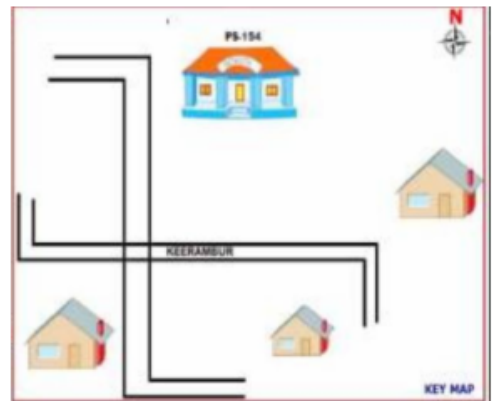

Google Map View

Polling Station Building Front View

Polling Station Front View

Cad View

Key MAP View

சட்டமன்றத் தொகுதியின் எண் மற்றும் பெயர் : 146-துறைப்பூர் பிரிவு எண் மற்றும் பெயர் 1-கீரம்பூர் (வ.கி) மற்றும் (ஊ), வார்டு-3 பள்ளர் தெரு கீழ் வீதி