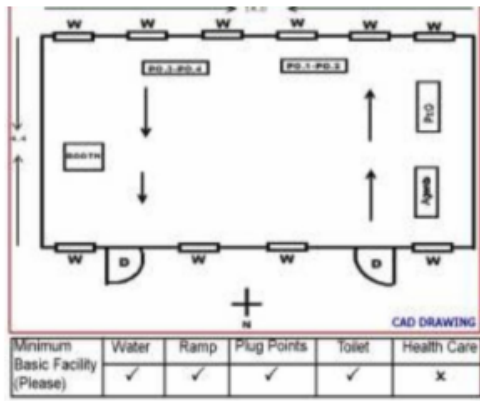

Google Map View

Polling Station Building Front View

Polling Station Front View

Cad View

Key MAP View

சட்டமன்றத் தொகுதியின் எண் மற்றும் பெயர் : 146-துறைப்பூர் பிரிவு எண் மற்றும் பெயர் 1-கீரம்பூர் (வ.கி) மற்றும் (ஊ), வார்டு-3 பள்ளர் தெரு கீழ் வீதி