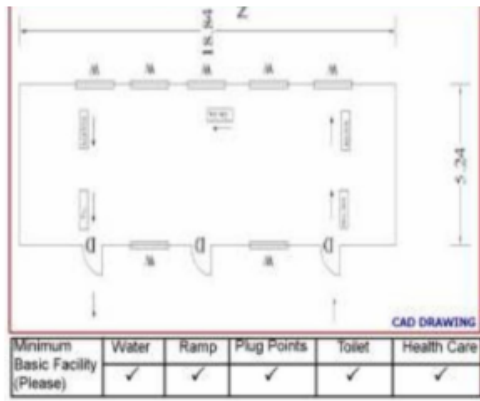

Cad View

Key MAP View