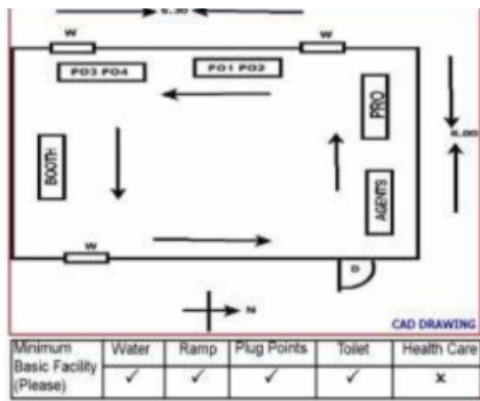

Google Map View

Polling Station Building Front View

Polling Station Front View

Cad View

Key MAP View

சட்டமன்றத் தொகுதியின் எண் மற்றும் பெயர் : 146-துறைப்பூர் பிரிவு எண் மற்றும் பெயர் 1-கீரம்பூர் (வ.கி) மற்றும் (ஊ), வார்டு-4 வளையக் கார வீதி