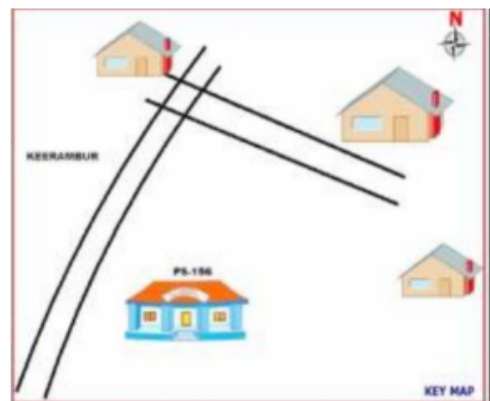

Google Map View

Polling Station Building Front View

Polling Station Front View

Cad View

Key MAP View

சட்டமன்றத் தொகுதியின் எண் மற்றும் பெயர் : 146-துறைப்பூர் பிரிவு எண் மற்றும் பெயர் 1-கீரம்பூர் (வ.கி) மற்றும் (ஊ), வார்டு-4 வளையக் கார வீதி