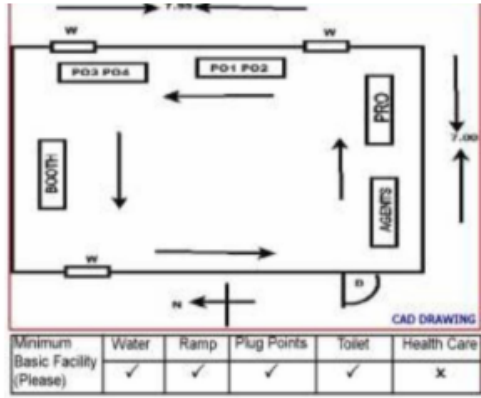

Google Map View

Polling Station Building Front View

Polling Station Front View

Cad View

Key MAP View

1 பெயர் : குணசுந்தரி கணவர் பெயர் : குமரவேல் வீட்டு எண் : 3/432 வயது : 41 பாலினம் : பெண்	WWQ1855790 Photo is available	2 பெயர் : தமிழ்ச்செல்வன் தந்தை பெயர் : அருணாசலம் வீட்டு எண் : 3/497 வயது : 23 பாலினம் : ஆண்	WWQ1923291 Photo is available	3 பெயர் : துர்காதேவி தந்தை பெயர் : மகேஷ்வரன் வீட்டு எண் : 4-37 வயது : 25 பாலினம் : பெண்	WWQ0913418 Photo is available
4 பெயர் : வீனா கணவர் பெயர் : சரவணன் வீட்டு எண் : 4/104 வயது : 24 பாலினம் : பெண்	WWQ1838093 Photo is available	5 பெயர் : புஷ்பா கணவர் பெயர் : தேவராசு வீட்டு எண் : 4/133 வயது : 25 பாலினம் : பெண்	WWQ1784172 Photo is available	6 பெயர் : மனோஜ் தந்தை பெயர் : கலியபெருமாள் வீட்டு எண் : 4/228 வயது : 23 பாலினம் : ஆண்	WWQ1812395 Photo is available
7 பெயர் : அகோபி தந்தை பெயர் : அர்ஜூன் வீட்டு எண் : 4/281 வயது : 22 பாலினம் : ஆண்	WWQ2026706 Photo is available	8 பெயர் : சரவணன் தந்தை பெயர் : கணேசன் வீட்டு எண் : 4/318 வயது : 24 பாலினம் : ஆண்	WWQ1783950 Photo is available	9 பெயர் : ஏழிலரஸந் தந்தை பெயர் : கந்தசாமி வீட்டு எண் : 4/320 பீ வயது : 24 பாலினம் : ஆண்	WWQ1867951 Photo is available
10 பெயர் : மணிகண்டன் பா தந்தை பெயர் : பாலு வீட்டு எண் : 4/329 வயது : 20 பாலினம் : ஆண்	WWQ2025088 Photo is available	11 பெயர் : மணிகாசன் சி தந்தை பெயர் : சின்னசாமி வீட்டு எண் : 4/330 வயது : 20 பாலினம் : ஆண்	WWQ2025195 Photo is available	# 12 பெயர் : பிரகாஷ் ரா தந்தை பெயர் : கமலக்கண்ணன் வீட்டு எண் : 4/337ஏ வயது : 36 பாலினம் : பெண்	WWQ1837947 Photo is available
13 பெயர் : நிரோஷா தந்தை பெயர் : மாணிக்கம் வீட்டு எண் : 4/351 வயது : 32 பாலினம் : பெண்	IYE2110922 Photo is available	14 பெயர் : சிவஜோதி தந்தை பெயர் : துரைசாமி வீட்டு எண் : 4/351அ வயது : 62 பாலினம் : ஆண்	WWQ1676931 Photo is available	15 பெயர் : சுதர்சன் தந்தை பெயர் : சிவஜோதி வீட்டு எண் : 4/351அ வயது : 28 பாலினம் : ஆண்	WWQ0795203 Photo is available
16 பெயர் : மூக்காயி கணவர் பெயர் : பெருமாள் வீட்டு எண் : 4/353 வயது : 71 பாலினம் : பெண்	WWQ1783893 Photo is available	17 பெயர் : ராஜா தந்தை பெயர் : கிருஷ்ணசாமி வீட்டு எண் : 4-357 வயது : 46 பாலினம் : ஆண்	WWQ0382895 Photo is available	18 பெயர் : கோமதி ரவி கணவர் பெயர் : ரவி வீட்டு எண் : 4/371 ஏ வயது : 46 பாலினம் : பெண்	DVR2576338 Photo is available
19 பெயர் : தர்சன் ரவி தந்தை பெயர் : ரவி வீட்டு எண் : 4/371 ஏ வயது : 22 பாலினம் : ஆண்	WWQ2069367 Photo is available	20 பெயர் : பிரகதீஸ் தந்தை பெயர் : ரவி வீட்டு எண் : 4/371 ஏ வயது : 19 பாலினம் : ஆண்	WWQ2069334 Photo is available	21 பெயர் : ஞானதேசிகன் தந்தை பெயர் : கிருஷ்ணசாமி வீட்டு எண் : 4/372 வயது : 69 பாலினம் : ஆண்	WWQ1362011 Photo is available
22 பெயர் : அரவிந்த் தந்தை பெயர் : ஞானதேசிகன் வீட்டு எண் : 4-372 வயது : 38 பாலினம் : ஆண்	WWQ0052977 Photo is available	23 பெயர் : அர்ச்சுனா கணவர் பெயர் : அரவிந்த் வீட்டு எண் : 4-372 வயது : 33 பாலினம் : பெண்	WWQ0850586 Photo is available	24 பெயர் : பிரேம்குமார் தந்தை பெயர் : நாகராஜ் வீட்டு எண் : 4-375 வயது : 25 பாலினம் : ஆண்	WWQ0888594 Photo is available
25 பெயர் : ஹரிணி தந்தை பெயர் : ரமேஷ் வீட்டு எண் : 4/378 வயது : 22 பாலினம் : பெண்	WWQ1886449 Photo is available	26 பெயர் : திலகா கணவர் பெயர் : சண்முகம் வீட்டு எண் : 4/411 வயது : 28 பாலினம் : பெண்	WWQ1778430 Photo is available	27 பெயர் : யுவராஜ் தந்தை பெயர் : சுப்ரமணியம் வீட்டு எண் : 4-420 வயது : 26 பாலினம் : ஆண்	WWQ0835777 Photo is available
28 பெயர் : மூர்த்தி தந்தை பெயர் : சுப்பிரமணியம் வீட்டு எண் : 4/420 வயது : 25 பாலினம் : ஆண்	WWQ1867977 Photo is available	29 பெயர் : தீபிகாபுர் தந்தை பெயர் : தனகோபால் வீட்டு எண் : 4/443 வயது : 22 பாலினம் : பெண்	WWQ2002483 Photo is available	30 பெயர் : மீனாட்சி கணவர் பெயர் : சண்முகம் வீட்டு எண் : 4-454 வயது : 44 பாலினம் : பெண்	WWQ0676726 Photo is available