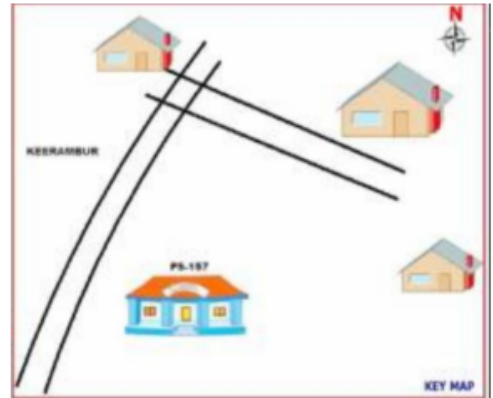

Google Map View

Polling Station Building Front View

Polling Station Front View

Cad View

Key MAP View

1 பெயர் : குணசுந்தரி கணவர் பெயர் : குமரவேல் வீட்டு எண் : 3/432 வயது : 41 பாலினம் : பெண்	WWQ1855790 Photo is available	2 பெயர் : தமிழ்ச்செல்வன் தந்தை பெயர் : அருணாசலம் வீட்டு எண் : 3/497 வயது : 23 பாலினம் : ஆண்	WWQ1923291 Photo is available	3 பெயர் : துர்காதேவி தந்தை பெயர் : மகேஷ்வரன் வீட்டு எண் : 4-37 வயது : 25 பாலினம் : பெண்	WWQ0913418 Photo is available
4 பெயர் : வீனா கணவர் பெயர் : சரவணன் வீட்டு எண் : 4/104 வயது : 24 பாலினம் : பெண்	WWQ1838093 Photo is available	5 பெயர் : புஷ்பா கணவர் பெயர் : தேவராசு வீட்டு எண் : 4/133 வயது : 25 பாலினம் : பெண்	WWQ1784172 Photo is available	6 பெயர் : மனோஜ் தந்தை பெயர் : கலியபெருமாள் வீட்டு எண் : 4/228 வயது : 23 பாலினம் : ஆண்	WWQ1812395 Photo is available
7 பெயர் : அகோபி தந்தை பெயர் : அர்ஜூன் வீட்டு எண் : 4/281 வயது : 22 பாலினம் : ஆண்	WWQ2026706 Photo is available	8 பெயர் : சரவணன் தந்தை பெயர் : கணேசன் வீட்டு எண் : 4/318 வயது : 24 பாலினம் : ஆண்	WWQ1783950 Photo is available	9 பெயர் : ஏழிலரஸந் தந்தை பெயர் : கந்தசாமி வீட்டு எண் : 4/320 பீ வயது : 24 பாலினம் : ஆண்	WWQ1867951 Photo is available
10 பெயர் : மணிகண்டன் பா தந்தை பெயர் : பாலு வீட்டு எண் : 4/329 வயது : 20 பாலினம் : ஆண்	WWQ2025088 Photo is available	11 பெயர் : மணிகாசன் சி தந்தை பெயர் : சின்னசாமி வீட்டு எண் : 4/330 வயது : 20 பாலினம் : ஆண்	WWQ2025195 Photo is available	# 12 பெயர் : பிரகாஷ் ரா தந்தை பெயர் : கமலக்கண்ணன் வீட்டு எண் : 4/337ஏ வயது : 36 பாலினம் : பெண்	WWQ1837947 Photo is available
13 பெயர் : நிரோஷா தந்தை பெயர் : மாணிக்கம் வீட்டு எண் : 4/351 வயது : 32 பாலினம் : பெண்	IYE2110922 Photo is available	14 பெயர் : சிவஜோதி தந்தை பெயர் : துரைசாமி வீட்டு எண் : 4/351அ வயது : 62 பாலினம் : ஆண்	WWQ1676931 Photo is available	15 பெயர் : சுதர்சன் தந்தை பெயர் : சிவஜோதி வீட்டு எண் : 4/351அ வயது : 28 பாலினம் : ஆண்	WWQ0795203 Photo is available
16 பெயர் : மூக்காயி கணவர் பெயர் : பெருமாள் வீட்டு எண் : 4/353 வயது : 71 பாலினம் : பெண்	WWQ1783893 Photo is available	17 பெயர் : ராஜா தந்தை பெயர் : கிருஷ்ணசாமி வீட்டு எண் : 4-357 வயது : 46 பாலினம் : ஆண்	WWQ0382895 Photo is available	18 பெயர் : கோமதி ரவி கணவர் பெயர் : ரவி வீட்டு எண் : 4/371 ஏ வயது : 46 பாலினம் : பெண்	DVR2576338 Photo is available
19 பெயர் : தர்சன் ரவி தந்தை பெயர் : ரவி வீட்டு எண் : 4/371 ஏ வயது : 22 பாலினம் : ஆண்	WWQ2069367 Photo is available	20 பெயர் : பிரகதீஸ் தந்தை பெயர் : ரவி வீட்டு எண் : 4/371 ஏ வயது : 19 பாலினம் : ஆண்	WWQ2069334 Photo is available	21 பெயர் : ஞானதேசிகன் தந்தை பெயர் : கிருஷ்ணசாமி வீட்டு எண் : 4/372 வயது : 69 பாலினம் : ஆண்	WWQ1362011 Photo is available
22 பெயர் : அரவிந்த் தந்தை பெயர் : ஞானதேசிகன் வீட்டு எண் : 4-372 வயது : 38 பாலினம் : ஆண்	WWQ0052977 Photo is available	23 பெயர் : அர்ச்சுனா கணவர் பெயர் : அரவிந்த் வீட்டு எண் : 4-372 வயது : 33 பாலினம் : பெண்	WWQ0850586 Photo is available	24 பெயர் : பிரேம்குமார் தந்தை பெயர் : நாகராஜ் வீட்டு எண் : 4-375 வயது : 25 பாலினம் : ஆண்	WWQ0888594 Photo is available
25 பெயர் : ஹரிணி தந்தை பெயர் : ரமேஷ் வீட்டு எண் : 4/378 வயது : 22 பாலினம் : பெண்	WWQ1886449 Photo is available	26 பெயர் : திலகா கணவர் பெயர் : சண்முகம் வீட்டு எண் : 4/411 வயது : 28 பாலினம் : பெண்	WWQ1778430 Photo is available	27 பெயர் : யுவராஜ் தந்தை பெயர் : சுப்ரமணியம் வீட்டு எண் : 4-420 வயது : 26 பாலினம் : ஆண்	WWQ0835777 Photo is available
28 பெயர் : மூர்த்தி தந்தை பெயர் : சுப்பிரமணியம் வீட்டு எண் : 4/420 வயது : 25 பாலினம் : ஆண்	WWQ1867977 Photo is available	29 பெயர் : தீபிகாபுர் தந்தை பெயர் : தனகோபால் வீட்டு எண் : 4/443 வயது : 22 பாலினம் : பெண்	WWQ2002483 Photo is available	30 பெயர் : மீனாட்சி கணவர் பெயர் : சண்முகம் வீட்டு எண் : 4-454 வயது : 44 பாலினம் : பெண்	WWQ0676726 Photo is available