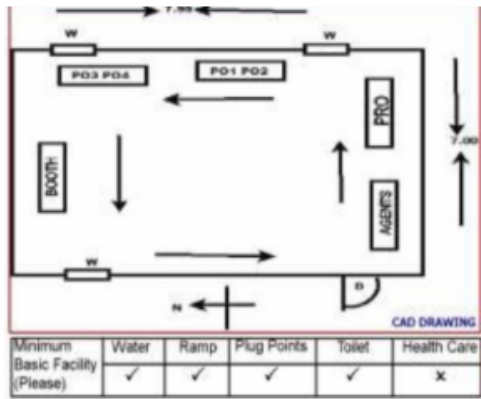

Google Map View

Polling Station Building Front View

Polling Station Front View

Cad View

Key MAP View

சட்டமன்றத் தொகுதியின் எண் மற்றும் பெயர் : 146-துறையூர் பிரிவு எண் மற்றும் பெயர் 1-கீரம்பூர் (வ.கி) மற்றும் (ஊ), வார்டு-5 வடக்கு ஓட்டர் தெரு