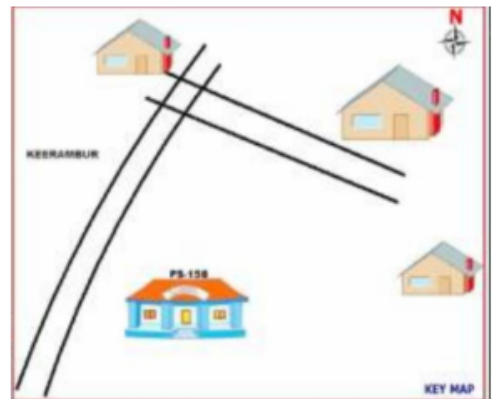

Google Map View

Polling Station Building Front View

Polling Station Front View

Cad View

Key MAP View

சட்டமன்றத் தொகுதியின் எண் மற்றும் பெயர் : 146-துறையூர் பிரிவு எண் மற்றும் பெயர் 1-கீரம்பூர் (வ.கி) மற்றும் (ஊ), வார்டு-5 வடக்கு ஓட்டர் தெரு