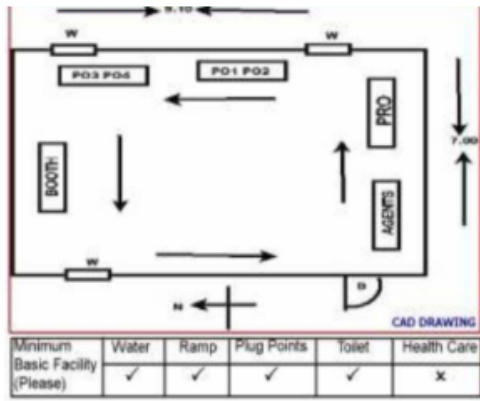

Google Map View

Polling Station Building Front View

Polling Station Front View

Cad View

Key MAP View

சட்டமன்றத் தொகுதியின் எண் மற்றும் பெயர் : 146-துறைப்பூர் பிரிவு எண் மற்றும் பெயர் 1-கீரம்பூர் (வ.கி) மற்றும் (ஊ), வார்டு-5 மேல அம்பலக்காரத்தெரு,