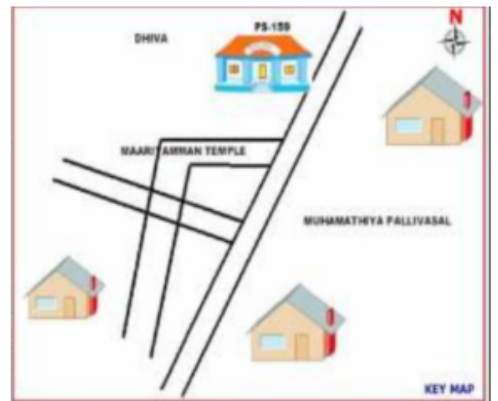

Google Map View

Polling Station Building Front View

Polling Station Front View

Cad View

Key MAP View

சட்டமன்றத் தொகுதியின் எண் மற்றும் பெயர் : 146-துறைப்பூர் பிரிவு எண் மற்றும் பெயர் 1-கீரம்பூர் (வ.கி) மற்றும் (ஊ), வார்டு-5 மேல அம்பலக்காரத்தெரு,