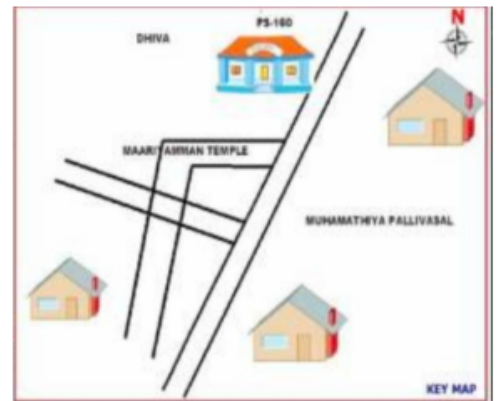

Cad View

Key MAP View