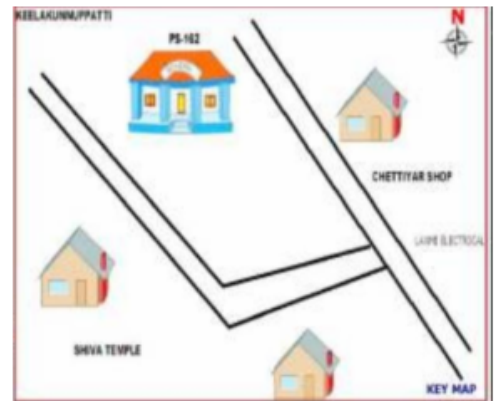

Cad View

Key MAP View