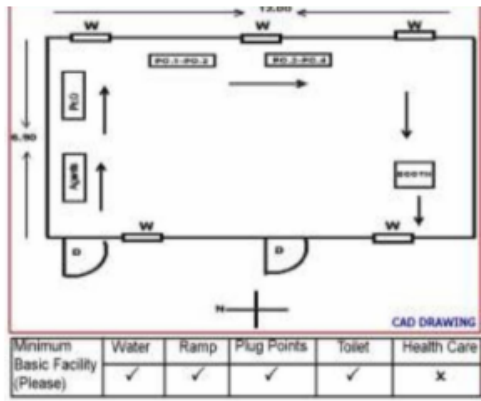

Google Map View

Polling Station Building Front View

Polling Station Front View

Cad View

Key MAP View

1	WWQ0227231	பெயர் : பிரபாகரன் தந்தை பெயர் : ராமதாஸ் வீட்டு எண் : 3-49 வயது : 35 பாலினம் : ஆண்	Photo is available	2	WWQ0227207	பெயர் : திணைஞ்சுமார் தந்தை பெயர் : பழனிமாண்டி வீட்டு எண் : 3-144 வயது : 36 பாலினம் : ஆண்	Photo is available	3	WWQ0386037	பெயர் : குமாரசாமி தந்தை பெயர் : ராஜூ வீட்டு எண் : 3-239 வயது : 43 பாலினம் : ஆண்	Photo is available
4	WWQ0228163	பெயர் : கோமதி தந்தை பெயர் : சுப்ரமணியம் வீட்டு எண் : 3-704 வயது : 46 பாலினம் : பெண்	Photo is available	5	WWQ0226969	பெயர் : தங்கமணி கணவர் பெயர் : இராமர் வீட்டு எண் : 3-1077 வயது : 40 பாலினம் : பெண்	Photo is available	6	WWQ0749614	பெயர் : முத்து தந்தை பெயர் : வெட்கமணன் வீட்டு எண் : 4-10 வயது : 29 பாலினம் : ஆண்	Photo is available
7	WWQ0227850	பெயர் : பிரபாகரன் தந்தை பெயர் : பெரியசாமி வீட்டு எண் : 4-13 வயது : 61 பாலினம் : ஆண்	Photo is available	8	WWQ0227892	பெயர் : லோகம்பாள் கணவர் பெயர் : பிரபாகரன் வீட்டு எண் : 4-13 வயது : 56 பாலினம் : பெண்	Photo is available	9	WWQ0385591	பெயர் : சாந்தி தந்தை பெயர் : பெருமாள் வீட்டு எண் : 4-23 வயது : 38 பாலினம் : பெண்	Photo is available
10	WWQ0055343	பெயர் : மோகன் தந்தை பெயர் : பெருமாள் வீட்டு எண் : 4/23 வயது : 37 பாலினம் : ஆண்	Photo is available	11	WWQ0227579	பெயர் : சீனிவாசன் தந்தை பெயர் : பெருமாள் வீட்டு எண் : 4-24 வயது : 34 பாலினம் : ஆண்	Photo is available	12	WWQ0887315	பெயர் : லாவண்யா தந்தை பெயர் : சங்கர் வீட்டு எண் : 4-33 வயது : 25 பாலினம் : பெண்	Photo is available
13	WWQ0385690	பெயர் : மாரம்மாள் கணவர் பெயர் : சுதர்சன் வீட்டு எண் : 4-36 வயது : 55 பாலினம் : பெண்	Photo is available	14	WWQ0385682	பெயர் : பாலாஜி தந்தை பெயர் : சுதர்சன் வீட்டு எண் : 4-36 வயது : 36 பாலினம் : ஆண்	Photo is available	15	WWQ0385674	பெயர் : பாண்டிராஜா தந்தை பெயர் : சுதர்சன் வீட்டு எண் : 4-36 வயது : 35 பாலினம் : ஆண்	Photo is available
16	WWQ0385666	பெயர் : வினோத் தந்தை பெயர் : சுதர்சன் வீட்டு எண் : 4-36 வயது : 33 பாலினம் : ஆண்	Photo is available	17	WWQ0558874	பெயர் : இலக்கியா தந்தை பெயர் : மனோகரன் வீட்டு எண் : 4-40A வயது : 30 பாலினம் : பெண்	Photo is available	18	WWQ0226951	பெயர் : முரளி தந்தை பெயர் : முத்துசாமி வீட்டு எண் : 4-42 வயது : 34 பாலினம் : ஆண்	Photo is available
19	WWQ0385625	பெயர் : சுரேஷ்கண்ணா தந்தை பெயர் : தேவராஜ் வீட்டு எண் : 4-47 வயது : 32 பாலினம் : ஆண்	Photo is available	20	WWQ0385757	பெயர் : அனுசுயா தந்தை பெயர் : பன்னீர்செல்வம் வீட்டு எண் : 4-48 வயது : 38 பாலினம் : பெண்	Photo is available	21	WWQ0385773	பெயர் : அருண் தேவி தந்தை பெயர் : பன்னீர்செல்வம் வீட்டு எண் : 4-48 வயது : 32 பாலினம் : பெண்	Photo is available
22	WWQ1465491	பெயர் : அழகேஸ்வரி முருகேசன் கணவர் பெயர் : முருகேசன் வீட்டு எண் : 4-49 வயது : 58 பாலினம் : பெண்	Photo is available	23	WWQ0720151	பெயர் : சரண்யா தந்தை பெயர் : முருகேசன் வீட்டு எண் : 4-49 வயது : 30 பாலினம் : பெண்	Photo is available	24	WWQ1697689	பெயர் : சந்துரு தந்தை பெயர் : முருகேசன் வீட்டு எண் : 4-49 வயது : 25 பாலினம் : ஆண்	Photo is available
25	WWQ0719997	பெயர் : விக்னேஷ் தந்தை பெயர் : செல்வம் வீட்டு எண் : 4-55 வயது : 28 பாலினம் : ஆண்	Photo is available	26	WWQ0931782	பெயர் : வினோத் செ தந்தை பெயர் : செல்வம் வீட்டு எண் : 4/55 வயது : 26 பாலினம் : ஆண்	Photo is available	27	WWQ0720078	பெயர் : புவனேஸ்வரி தந்தை பெயர் : கேசவன் வீட்டு எண் : 4-65 வயது : 28 பாலினம் : பெண்	Photo is available
28	WWQ0796045	பெயர் : சிவசங்கர் தந்தை பெயர் : ஆனந்தன் வீட்டு எண் : 4-69 வயது : 27 பாலினம் : பெண்	Photo is available	29	WWQ0302851	பெயர் : அலமேலு கணவர் பெயர் : பிரசன்னமூர்த்தி வீட்டு எண் : 4-73 வயது : 59 பாலினம் : பெண்	Photo is available	30	WWQ0302679	பெயர் : ஆனந்தி தந்தை பெயர் : பிரசன்னமூர்த்தி வீட்டு எண் : 4-73 வயது : 41 பாலினம் : பெண்	Photo is available