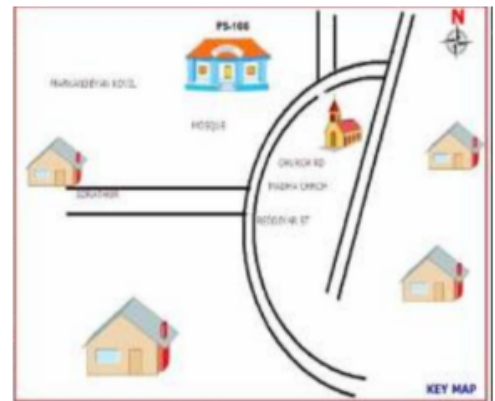

Google Map View

Polling Station Building Front View

Polling Station Front View

Cad View

Key MAP View

1	WWQ0227231	பெயர் : பிரபாகரன் தந்தை பெயர் : ராமதாஸ் வீட்டு எண் : 3-49 வயது : 35 பாலினம் : ஆண்	Photo is available	2	WWQ0227207	பெயர் : திணைஞ்சுமார் தந்தை பெயர் : பழனிமாண்டி வீட்டு எண் : 3-144 வயது : 36 பாலினம் : ஆண்	Photo is available	3	WWQ0386037	பெயர் : குமாரசாமி தந்தை பெயர் : ராஜூ வீட்டு எண் : 3-239 வயது : 43 பாலினம் : ஆண்	Photo is available
4	WWQ0228163	பெயர் : கோமதி தந்தை பெயர் : சுப்ரமணியம் வீட்டு எண் : 3-704 வயது : 46 பாலினம் : பெண்	Photo is available	5	WWQ0226969	பெயர் : தங்கமணி கணவர் பெயர் : இராமர் வீட்டு எண் : 3-1077 வயது : 40 பாலினம் : பெண்	Photo is available	6	WWQ0749614	பெயர் : முத்து தந்தை பெயர் : வெட்கமணன் வீட்டு எண் : 4-10 வயது : 29 பாலினம் : ஆண்	Photo is available
7	WWQ0227850	பெயர் : பிரபாகரன் தந்தை பெயர் : பெரியசாமி வீட்டு எண் : 4-13 வயது : 61 பாலினம் : ஆண்	Photo is available	8	WWQ0227892	பெயர் : லோகம்பாள் கணவர் பெயர் : பிரபாகரன் வீட்டு எண் : 4-13 வயது : 56 பாலினம் : பெண்	Photo is available	9	WWQ0385591	பெயர் : சாந்தி தந்தை பெயர் : பெருமாள் வீட்டு எண் : 4-23 வயது : 38 பாலினம் : பெண்	Photo is available
10	WWQ0055343	பெயர் : மோகன் தந்தை பெயர் : பெருமாள் வீட்டு எண் : 4/23 வயது : 37 பாலினம் : ஆண்	Photo is available	11	WWQ0227579	பெயர் : சீனிவாசன் தந்தை பெயர் : பெருமாள் வீட்டு எண் : 4-24 வயது : 34 பாலினம் : ஆண்	Photo is available	12	WWQ0887315	பெயர் : லாவண்யா தந்தை பெயர் : சங்கர் வீட்டு எண் : 4-33 வயது : 25 பாலினம் : பெண்	Photo is available
13	WWQ0385690	பெயர் : மாரம்மாள் கணவர் பெயர் : சுதர்சன் வீட்டு எண் : 4-36 வயது : 55 பாலினம் : பெண்	Photo is available	14	WWQ0385682	பெயர் : பாலாஜி தந்தை பெயர் : சுதர்சன் வீட்டு எண் : 4-36 வயது : 36 பாலினம் : ஆண்	Photo is available	15	WWQ0385674	பெயர் : பாண்டிராஜா தந்தை பெயர் : சுதர்சன் வீட்டு எண் : 4-36 வயது : 35 பாலினம் : ஆண்	Photo is available
16	WWQ0385666	பெயர் : வினோத் தந்தை பெயர் : சுதர்சன் வீட்டு எண் : 4-36 வயது : 33 பாலினம் : ஆண்	Photo is available	17	WWQ0558874	பெயர் : இலக்கியா தந்தை பெயர் : மனோகரன் வீட்டு எண் : 4-40A வயது : 30 பாலினம் : பெண்	Photo is available	18	WWQ0226951	பெயர் : முரளி தந்தை பெயர் : முத்துசாமி வீட்டு எண் : 4-42 வயது : 34 பாலினம் : ஆண்	Photo is available
19	WWQ0385625	பெயர் : சுரேஷ்கண்ணா தந்தை பெயர் : தேவராஜ் வீட்டு எண் : 4-47 வயது : 32 பாலினம் : ஆண்	Photo is available	20	WWQ0385757	பெயர் : அனுசுயா தந்தை பெயர் : பன்னீர்செல்வம் வீட்டு எண் : 4-48 வயது : 38 பாலினம் : பெண்	Photo is available	21	WWQ0385773	பெயர் : அருண் தேவி தந்தை பெயர் : பன்னீர்செல்வம் வீட்டு எண் : 4-48 வயது : 32 பாலினம் : பெண்	Photo is available
22	WWQ1465491	பெயர் : அழகேஸ்வரி முருகேசன் கணவர் பெயர் : முருகேசன் வீட்டு எண் : 4-49 வயது : 58 பாலினம் : பெண்	Photo is available	23	WWQ0720151	பெயர் : சரண்யா தந்தை பெயர் : முருகேசன் வீட்டு எண் : 4-49 வயது : 30 பாலினம் : பெண்	Photo is available	24	WWQ1697689	பெயர் : சந்துரு தந்தை பெயர் : முருகேசன் வீட்டு எண் : 4-49 வயது : 25 பாலினம் : ஆண்	Photo is available
25	WWQ0719997	பெயர் : விக்னேஷ் தந்தை பெயர் : செல்வம் வீட்டு எண் : 4-55 வயது : 28 பாலினம் : ஆண்	Photo is available	26	WWQ0931782	பெயர் : வினோத் செ தந்தை பெயர் : செல்வம் வீட்டு எண் : 4/55 வயது : 26 பாலினம் : ஆண்	Photo is available	27	WWQ0720078	பெயர் : புவனேஸ்வரி தந்தை பெயர் : கேசவன் வீட்டு எண் : 4-65 வயது : 28 பாலினம் : பெண்	Photo is available
28	WWQ0796045	பெயர் : சிவசங்கர் தந்தை பெயர் : ஆனந்தன் வீட்டு எண் : 4-69 வயது : 27 பாலினம் : பெண்	Photo is available	29	WWQ0302851	பெயர் : அலமேலு கணவர் பெயர் : பிரசன்னமூர்த்தி வீட்டு எண் : 4-73 வயது : 59 பாலினம் : பெண்	Photo is available	30	WWQ0302679	பெயர் : ஆனந்தி தந்தை பெயர் : பிரசன்னமூர்த்தி வீட்டு எண் : 4-73 வயது : 41 பாலினம் : பெண்	Photo is available