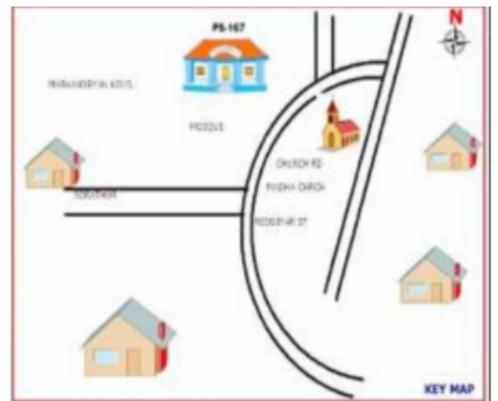

Google Map View

Polling Station Building Front View

Polling Station Front View

Cad View

Key MAP View

1	WWQ1470608	பெயர் : ராமச்சந்திரன் தந்தை பெயர்: வீரப்பத்திரன் வீட்டு எண் : 1 வயது : 71 பாலினம் : ஆண்	Photo is available	2	WWQ1470616	பெயர் : நாகம்மாள் கணவர் பெயர்: ராமச்சந்திரன் வீட்டு எண் : 1 வயது : 61 பாலினம் : பெண்	Photo is available	3	FYP1374396	பெயர் : கணேசன் தந்தை பெயர்: ராமச்சந்திரன் வீட்டு எண் : 1 வயது : 47 பாலினம் : ஆண்	Photo is available
4	FYP1374271	பெயர் : செல்வராஜ் தந்தை பெயர்: ராமச்சந்திரன் வீட்டு எண் : 1 வயது : 45 பாலினம் : ஆண்	Photo is available	5	FYP2741577	பெயர் : ராணி கணவர் பெயர்: தங்கராஜ் வீட்டு எண் : 1 வயது : 39 பாலினம் : பெண்	Photo is available	6	WWQ0386490	பெயர் : கோவிந்தன் தந்தை பெயர்: வீரப்பத்திரன் வீட்டு எண் : 1-6 வயது : 61 பாலினம் : ஆண்	Photo is available
7	WWQ0386318	பெயர் : சின்னம்மாள் கணவர் பெயர்: கோவிந்தன் வீட்டு எண் : 1-6 வயது : 56 பாலினம் : பெண்	Photo is available	8	WWQ0118182	பெயர் : பாலகிருஷ்ணன் தந்தை பெயர்: கோவிந்தன் வீட்டு எண் : 1-6 வயது : 41 பாலினம் : ஆண்	Photo is available	9	WWQ0597187	பெயர் : அம்பிகா கணவர் பெயர்: பாலகிருஷ்ணன் வீட்டு எண் : 1-6 வயது : 32 பாலினம் : பெண்	Photo is available
10	CKK1736388	பெயர் : கோவிந்தம்மாள் கணவர் பெயர்: முருகேசன் வீட்டு எண் : 1/7 வயது : 46 பாலினம் : பெண்	Photo is available	11	TYQ0186130	பெயர் : முருகேசன் தந்தை பெயர்: மூக்கன் வீட்டு எண் : 1/7 வயது : 46 பாலினம் : ஆண்	Photo is available	12	TYQ1257096	பெயர் : பிரகாஷ் மு தந்தை பெயர்: முருகேசன் வீட்டு எண் : 1/7 வயது : 27 பாலினம் : ஆண்	Photo is available
13	TYQ2565711	பெயர் : பிரசாந்த் தந்தை பெயர்: முருகேசன் வீட்டு எண் : 1/7 வயது : 24 பாலினம் : ஆண்	Photo is available	14	WWQ0386201	பெயர் : திவ்யா கணவர் பெயர்: விநாயகமூர்த்தி வீட்டு எண் : 1-11A வயது : 32 பாலினம் : பெண்	Photo is available	15	WWQ0229096	பெயர் : லட்சுமிநாராயணன் தந்தை பெயர்: அண்ணாதுரை வீட்டு எண் : 1-12 வயது : 41 பாலினம் : ஆண்	Photo is available
16	WWQ0559146	பெயர் : மீரா கணவர் பெயர்: லட்சுமிநாராயணன் வீட்டு எண் : 1-12 வயது : 40 பாலினம் : பெண்	Photo is available	17	WWQ0796201	பெயர் : அன்பழகன் தந்தை பெயர்: பெருமாள் வீட்டு எண் : 1-12 வயது : 28 பாலினம் : ஆண்	Photo is available	18	FYP2084911	பெயர் : மனோகரன் தந்தை பெயர்: நாகராஜன் வீட்டு எண் : 1/13எ வயது : 41 பாலினம் : ஆண்	Photo is available
19	WWQ0932426	பெயர் : மஞ்சு ரா கணவர் பெயர்: மனோகரன் வீட்டு எண் : 1/13 ஏ வயது : 25 பாலினம் : பெண்	Photo is available	20	WWQ0268342	பெயர் : பழனிசாமி தந்தை பெயர்: அண்டிக்கவுண்டர் வீட்டு எண் : 1-15 வயது : 62 பாலினம் : ஆண்	Photo is available	21	WWQ0268367	பெயர் : லட்சுமி கணவர் பெயர்: சேகர் வீட்டு எண் : 1-15 வயது : 49 பாலினம் : பெண்	Photo is available
22	WWQ0268359	பெயர் : ரேவதி தந்தை பெயர்: சதீஸ்குமார் வீட்டு எண் : 1-16 வயது : 35 பாலினம் : பெண்	Photo is available	23	WWQ2045706	பெயர் : சுபிக்ஷா தாயின் பெயர்: பாணுமதி வீட்டு எண் : 1/19 வயது : 19 பாலினம் : பெண்	Photo is available	24	WWQ0268334	பெயர் : மகாலட்சுமி கணவர் பெயர்: சக்திவேல் வீட்டு எண் : 1-23 வயது : 35 பாலினம் : பெண்	Photo is available
25	WWQ0720284	பெயர் : முருகபாண்டியன் தந்தை பெயர்: ராஜலிங்கம் வீட்டு எண் : 1-24A வயது : 45 பாலினம் : ஆண்	Photo is available	26	WWQ0386300	பெயர் : பாணுமதி கணவர் பெயர்: முருகப்பாண்டியன் வீட்டு எண் : 1-24A வயது : 34 பாலினம் : பெண்	Photo is available	27	WWQ1839745	பெயர் : ராஜா தந்தை பெயர்: தர்மராஜ் வீட்டு எண் : 1/25 வயது : 23 பாலினம் : ஆண்	Photo is available
28	WWQ1929116	பெயர் : சுபாஷ் தர்மராஜ் தந்தை பெயர்: தர்மராஜ் வீட்டு எண் : 1/25 வயது : 22 பாலினம் : ஆண்	Photo is available	29	WWQ2019149	பெயர் : கீதா கணவர் பெயர்: சக்தி வீட்டு எண் : 1/25 வயது : 20 பாலினம் : பெண்	Photo is available	30	WWQ0887257	பெயர் : பவித்ரா தந்தை பெயர்: பாண்டியன் வீட்டு எண் : 1-28 வயது : 26 பாலினம் : ஆண்	Photo is available