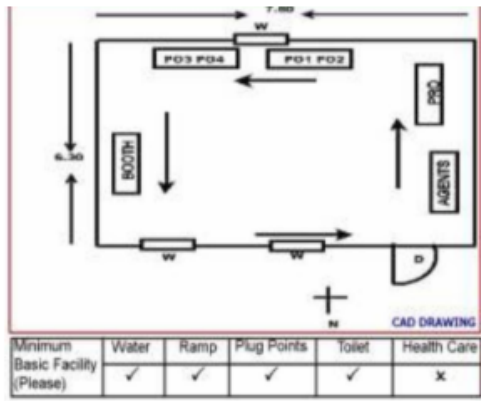

வாக்காளர் பதிவு அலுவலரின்
கையொப்பம்

Nazri Naksha

Google Map View

Polling Station Building Front View

Polling Station Front View

Cad View

Key MAP View

| | | | | | | | | | | | |
|----|------------|---|--------------------|----|------------|---|--------------------|----|------------|--|--------------------|
| 1 | WWQ1481092 | பெயர் : சின்னம்மாள் கணவர் பெயர்: கருப்பண்ணன் வீட்டு எண் : 1 வயது : 67 பாலினம் : பெண் | Photo is available | 2 | WWQ0387233 | பெயர் : சரவணன் தந்தை பெயர்: ராஜேந்திரன் வீட்டு எண் : 1-7 வயது : 35 பாலினம் : ஆண் | Photo is available | 3 | WWQ0387225 | பெயர் : ஆனந்த் தந்தை பெயர்: ராஜேந்திரன் வீட்டு எண் : 1-37 வயது : 36 பாலினம் : ஆண் | Photo is available |
| 4 | FYP4283164 | பெயர் : நீலாதேவி கணவர் பெயர்: கண்ணையன் வீட்டு எண் : 1A வயது : 37 பாலினம் : பெண் | Photo is available | 5 | FYP2082675 | பெயர் : பரமசிவம் தந்தை பெயர்: கோவிந்தன் வீட்டு எண் : 2-117A வயது : 49 பாலினம் : ஆண் | Photo is available | 6 | WWQ0055723 | பெயர் : ராமராஜ் தந்தை பெயர்: கோவிந்தசாமி வீட்டு எண் : 2-189 வயது : 63 பாலினம் : ஆண் | Photo is available |
| 7 | WWQ0559583 | பெயர் : சந்தோஷ்குமார் தந்தை பெயர்: கணேசன் வீட்டு எண் : 3 வயது : 30 பாலினம் : ஆண் | Photo is available | 8 | WWQ0055731 | பெயர் : செல்வி கணவர் பெயர்: சுரேஷ் வீட்டு எண் : 3-2 வயது : 48 பாலினம் : பெண் | Photo is available | 9 | WWQ0386904 | பெயர் : திருமூர்த்தி தந்தை பெயர்: வரதராஜ் வீட்டு எண் : 3-16A வயது : 33 பாலினம் : ஆண் | Photo is available |
| 10 | WWQ0229500 | பெயர் : மூர்த்தி தந்தை பெயர்: வீரமலை வீட்டு எண் : 3-17 வயது : 34 பாலினம் : ஆண் | Photo is available | 11 | WWQ0105270 | பெயர் : பாஸ்கரன் தந்தை பெயர்: ஜெயராமன் வீட்டு எண் : 3-21 வயது : 37 பாலினம் : ஆண் | Photo is available | 12 | FYP4283214 | பெயர் : தங்கதுரை தந்தை பெயர்: சங்கர் வீட்டு எண் : 3-23 வயது : 36 பாலினம் : ஆண் | Photo is available |
| 13 | WWQ0749788 | பெயர் : வினோத் தந்தை பெயர்: விஜயன் வீட்டு எண் : 3-25 வயது : 28 பாலினம் : ஆண் | Photo is available | 14 | WWQ0303255 | பெயர் : பிரபு தந்தை பெயர்: தங்கராசு வீட்டு எண் : 3-28 வயது : 33 பாலினம் : ஆண் | Photo is available | 15 | WWQ0688234 | பெயர் : பிரபஞ்சன் தந்தை பெயர்: கணேசன் வீட்டு எண் : 3-34 வயது : 29 பாலினம் : ஆண் | Photo is available |
| 16 | WWQ0229427 | பெயர் : மலர் பழனியாண்டி கணவர் பெயர்: பழனியாண்டி வீட்டு எண் : 3-42 வயது : 59 பாலினம் : பெண் | Photo is available | 17 | WWQ0812354 | பெயர் : கலைச்செல்வன் தந்தை பெயர்: பழனியாண்டி வீட்டு எண் : 3-42 வயது : 30 பாலினம் : ஆண் | Photo is available | 18 | WWQ0303123 | பெயர் : நிரமலா கணவர் பெயர்: ரெங்கராஜ் வீட்டு எண் : 3-47 வயது : 36 பாலினம் : பெண் | Photo is available |
| 19 | WWQ0559682 | பெயர் : சிவா தந்தை பெயர்: வரதராஜ் வீட்டு எண் : 3-55 வயது : 35 பாலினம் : ஆண் | Photo is available | 20 | WWQ0473405 | பெயர் : கோமதி கணவர் பெயர்: சிவா வீட்டு எண் : 3-55 வயது : 34 பாலினம் : பெண் | Photo is available | 21 | WWQ0105304 | பெயர் : வேல்முருகன் தந்தை பெயர்: ஜெயராமன் வீட்டு எண் : 3-61 வயது : 36 பாலினம் : ஆண் | Photo is available |
| 22 | WWQ0303115 | பெயர் : விக்கனேஷ் தந்தை பெயர்: செல்லதுரை வீட்டு எண் : 3-64 வயது : 33 பாலினம் : ஆண் | Photo is available | 23 | WWQ0886994 | பெயர் : புஷ்பம் கணவர் பெயர்: அன்பழகன் வீட்டு எண் : 3-64 வயது : 27 பாலினம் : பெண் | Photo is available | 24 | WWQ0642413 | பெயர் : பார்த்திபன் தந்தை பெயர்: பாண்டியன் வீட்டு எண் : 3-66 வயது : 29 பாலினம் : ஆண் | Photo is available |
| 25 | KMF2888410 | பெயர் : கற்பகவள்ளி கணவர் பெயர்: சிவஞானம் வீட்டு எண் : 3-67 வயது : 55 பாலினம் : பெண் | Photo is available | 26 | WWQ0229484 | பெயர் : காமாட்சி -- தந்தை பெயர்: பழனியாண்டி வீட்டு எண் : 3-74 வயது : 36 பாலினம் : பெண் | Photo is available | 27 | WWQ0229468 | பெயர் : கோ பியூலா தந்தை பெயர்: கோவிந்தன் வீட்டு எண் : 3-77 வயது : 34 பாலினம் : மூன்றாம் பாலினம் | Photo is available |
| 28 | WWQ0229872 | பெயர் : பிரகாஷ் தந்தை பெயர்: சண்முகநாதன் வீட்டு எண் : 3-80 வயது : 41 பாலினம் : ஆண் | Photo is available | 29 | WWQ0387209 | பெயர் : சங்கர் தந்தை பெயர்: கணேசன் வீட்டு எண் : 3-81A வயது : 35 பாலினம் : ஆண் | Photo is available | 30 | WWQ0559617 | பெயர் : சேகர் தந்தை பெயர்: தங்கராசு வீட்டு எண் : 3-83 வயது : 54 பாலினம் : ஆண் | Photo is available |