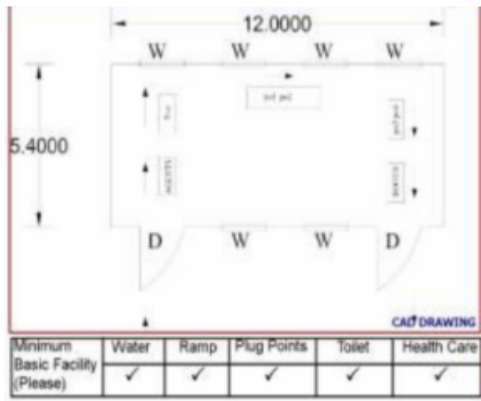

Cad View

Key MAP View