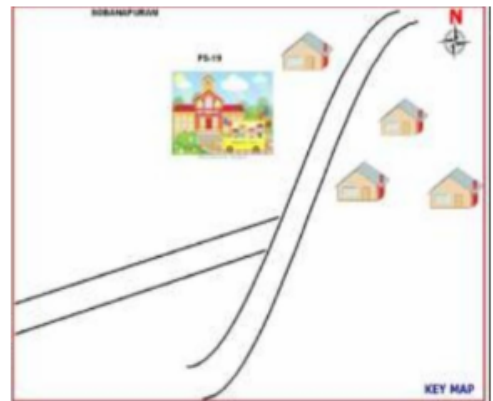

கையொப்பம்

Nazri Naksha

Google Map View

Polling Station Building Front View

Polling Station Front View

Cad View

Key MAP View

| | | | | | | | | | | | |
|----|------------|---|--------------------|----|------------|--|--------------------|----|------------|--|--------------------|
| 1 | WWQ0582759 | பெயர் : பூங்கொடி கணவர் பெயர்: கணகராஜ் வீட்டு எண் : 1-46B வயது : 32 பாலினம் : பெண் | Photo is available | 2 | WWQ0761577 | பெயர் : புவனேஸ்வரி தந்தை பெயர்: மருதை வீட்டு எண் : 1-86 வயது : 28 பாலினம் : பெண் | Photo is available | 3 | WWQ2068112 | பெயர் : சந்திரா சு சந்திரா சு கணவர் பெயர்: சுப்பிரமணி ரே சுப்பிரமணி ரே வீட்டு எண் : 1/188 வயது : 19 பாலினம் : பெண் | Photo is available |
| 4 | WWQ0916312 | பெயர் : நவீன்குமார் தந்தை பெயர்: ரவிசந்திரன் வீட்டு எண் : 1-196 வயது : 26 பாலினம் : ஆண் | Photo is available | 5 | WWQ1876465 | பெயர் : அமுதா கணவர் பெயர்: புவனேஸ்வரன் வீட்டு எண் : 1-377 வயது : 29 பாலினம் : பெண் | Photo is available | 6 | WWQ0972240 | பெயர் : ஜெயக்கொடி கணவர் பெயர்: நடராஜன் வீட்டு எண் : 2 வயது : 65 பாலினம் : பெண் | Photo is available |
| 7 | WWQ0972257 | பெயர் : தங்கம் தந்தை பெயர்: நடராஜன் வீட்டு எண் : 2 வயது : 49 பாலினம் : பெண் | Photo is available | 8 | WWQ0434001 | பெயர் : செல்வகுமார் தந்தை பெயர்: செல்வம் வீட்டு எண் : 2-75 வயது : 32 பாலினம் : ஆண் | Photo is available | 9 | WWQ0972265 | பெயர் : கிருஷ்ணமூர்த்தி தந்தை பெயர்: கோவிந்தசாமி வீட்டு எண் : 3 வயது : 54 பாலினம் : ஆண் | Photo is available |
| 10 | WWQ0972273 | பெயர் : யோகலட்சுமி கணவர் பெயர்: கிருஷ்ணமூர்த்தி வீட்டு எண் : 3 வயது : 49 பாலினம் : பெண் | Photo is available | 11 | WWQ0618462 | பெயர் : பாப்பாத்தி கணவர் பெயர்: அழகு வீட்டு எண் : 3-56B வயது : 75 பாலினம் : பெண் | Photo is available | 12 | WWQ2054328 | பெயர் : சஞ்சய் மு தந்தை பெயர்: முருகேசன் மூக்கன் வீட்டு எண் : 3/95 வயது : 19 பாலினம் : ஆண் | Photo is available |
| 13 | FYP1417336 | பெயர் : சரிதா கணவர் பெயர்: வெங்கடேசன் வீட்டு எண் : 3/114 வயது : 45 பாலினம் : பெண் | Photo is available | 14 | WWQ0618413 | பெயர் : சம்பத்தகுமார் தந்தை பெயர்: செல்வராஜ் வீட்டு எண் : 3-210A வயது : 32 பாலினம் : ஆண் | Photo is available | 15 | WWQ1763028 | பெயர் : சுபாஷ் தந்தை பெயர்: சின்னசாமி வீட்டு எண் : 3-213 வயது : 24 பாலினம் : ஆண் | Photo is available |
| 16 | WWQ1959204 | பெயர் : நவீன் தாயின் பெயர்: விஜயா வீட்டு எண் : 3/218 வயது : 26 பாலினம் : ஆண் | Photo is available | 17 | WWQ0280412 | பெயர் : ஜீவா தந்தை பெயர்: சுப்பிரமணி வீட்டு எண் : 3-222 வயது : 33 பாலினம் : ஆண் | Photo is available | 18 | WWQ1922129 | பெயர் : ஹர்சினி தந்தை பெயர்: வேணுகோபால் வீட்டு எண் : 3/236 வயது : 21 பாலினம் : பெண் | Photo is available |
| 19 | WWQ1982040 | பெயர் : செல்வராகவன் தந்தை பெயர்: கிருஷ்ணசாமி வீட்டு எண் : 3/241 வயது : 22 பாலினம் : ஆண் | Photo is available | 20 | WWQ1982057 | பெயர் : நிஷாந்த் தந்தை பெயர்: கிருஷ்ணசாமி வீட்டு எண் : 3/241 வயது : 20 பாலினம் : ஆண் | Photo is available | 21 | WWQ1783331 | பெயர் : ராஜேந்திரன் தந்தை பெயர்: சுப்ராய் ஆசாரி வீட்டு எண் : 3/241 ஏ வயது : 63 பாலினம் : ஆண் | Photo is available |
| 22 | WWQ1783125 | பெயர் : வசந்தா கணவர் பெயர்: ராஜேந்திரன் வீட்டு எண் : 3/241 ஏ வயது : 60 பாலினம் : பெண் | Photo is available | 23 | WWQ0702159 | பெயர் : சிவரஞ்சனி தந்தை பெயர்: ராஜேந்திரன் வீட்டு எண் : 3-243 வயது : 28 பாலினம் : பெண் | Photo is available | 24 | WWQ0434381 | பெயர் : சுரேஷ் தந்தை பெயர்: தம்பிராஜ் வீட்டு எண் : 3-253 வயது : 35 பாலினம் : ஆண் | Photo is available |
| 25 | WWQ0868273 | பெயர் : சிவசங்கர் தந்தை பெயர்: மருதை வீட்டு எண் : 3-257 வயது : 25 பாலினம் : ஆண் | Photo is available | 26 | WWQ0843953 | பெயர் : சகினா பேகம் தந்தை பெயர்: தஸ்தகீர் வீட்டு எண் : 3/258பி வயது : 26 பாலினம் : ஆண் | Photo is available | 27 | WWQ0917294 | பெயர் : அனந்த் தந்தை பெயர்: ரவி வீட்டு எண் : 3/266 வயது : 28 பாலினம் : ஆண் | Photo is available |
| 28 | WWQ2045318 | பெயர் : லோகேஷ் தந்தை பெயர்: பெருமாள் வீட்டு எண் : 3/268 வயது : 19 பாலினம் : ஆண் | Photo is available | 29 | WWQ1682590 | பெயர் : மல்லிகா கணவர் பெயர்: மணிகண்டன் வீட்டு எண் : 3-279 வயது : 34 பாலினம் : பெண் | Photo is available | 30 | WWQ0868471 | பெயர் : நடராஜன் தந்தை பெயர்: கரிவண்டன் வீட்டு எண் : 4-2 வயது : 69 பாலினம் : ஆண் | Photo is available |