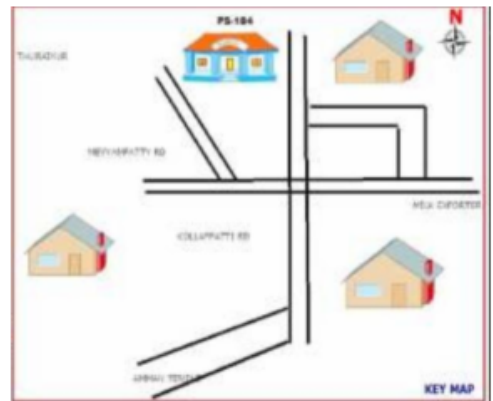

Key MAP View